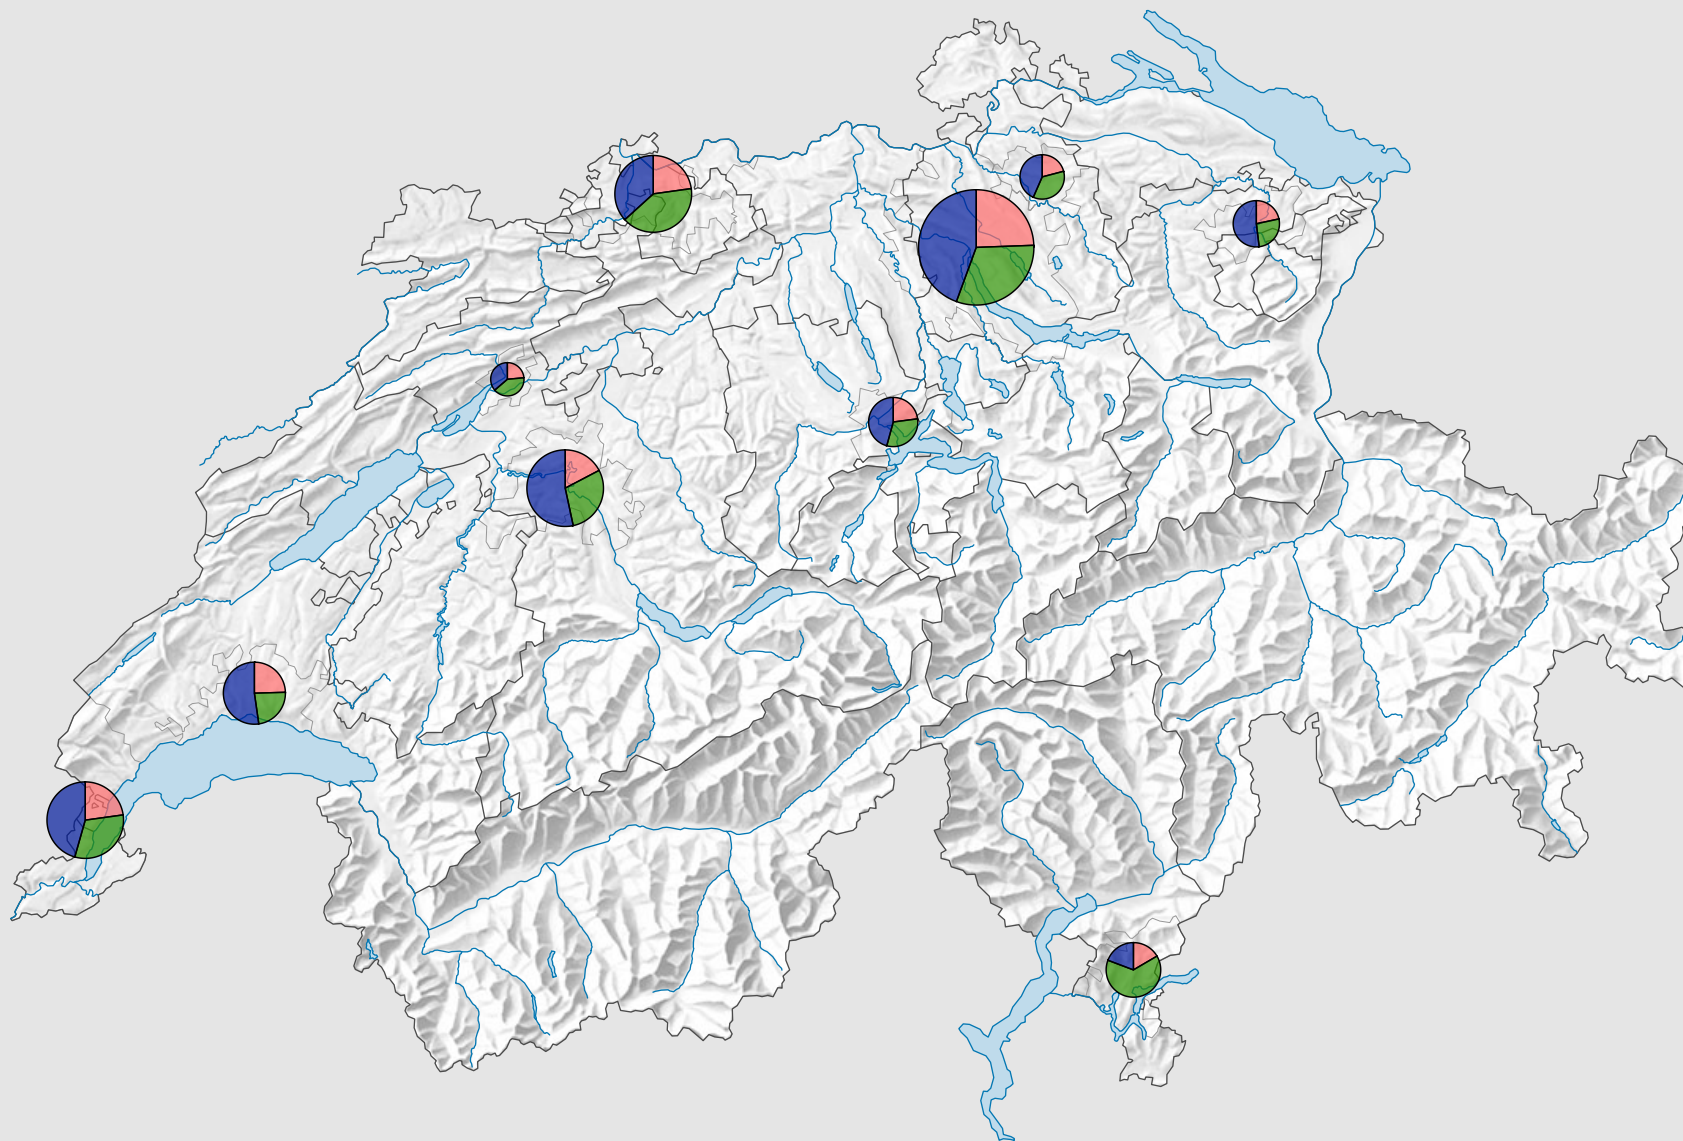

# Landnutzung nach drei Kategorien, 2004/09

## Gesamtfläche, in km<sup>2</sup>

## Landnutzungskategorien

- Gebäude- und Verkehrsflächen
- Bestockte- und Erholungsflächen
- Flächen sonstiger Nutzung

0 25 50 km

**Raumgliederung:**  
Urban Audit: Agglomeration (Schweiz-Perimeter)