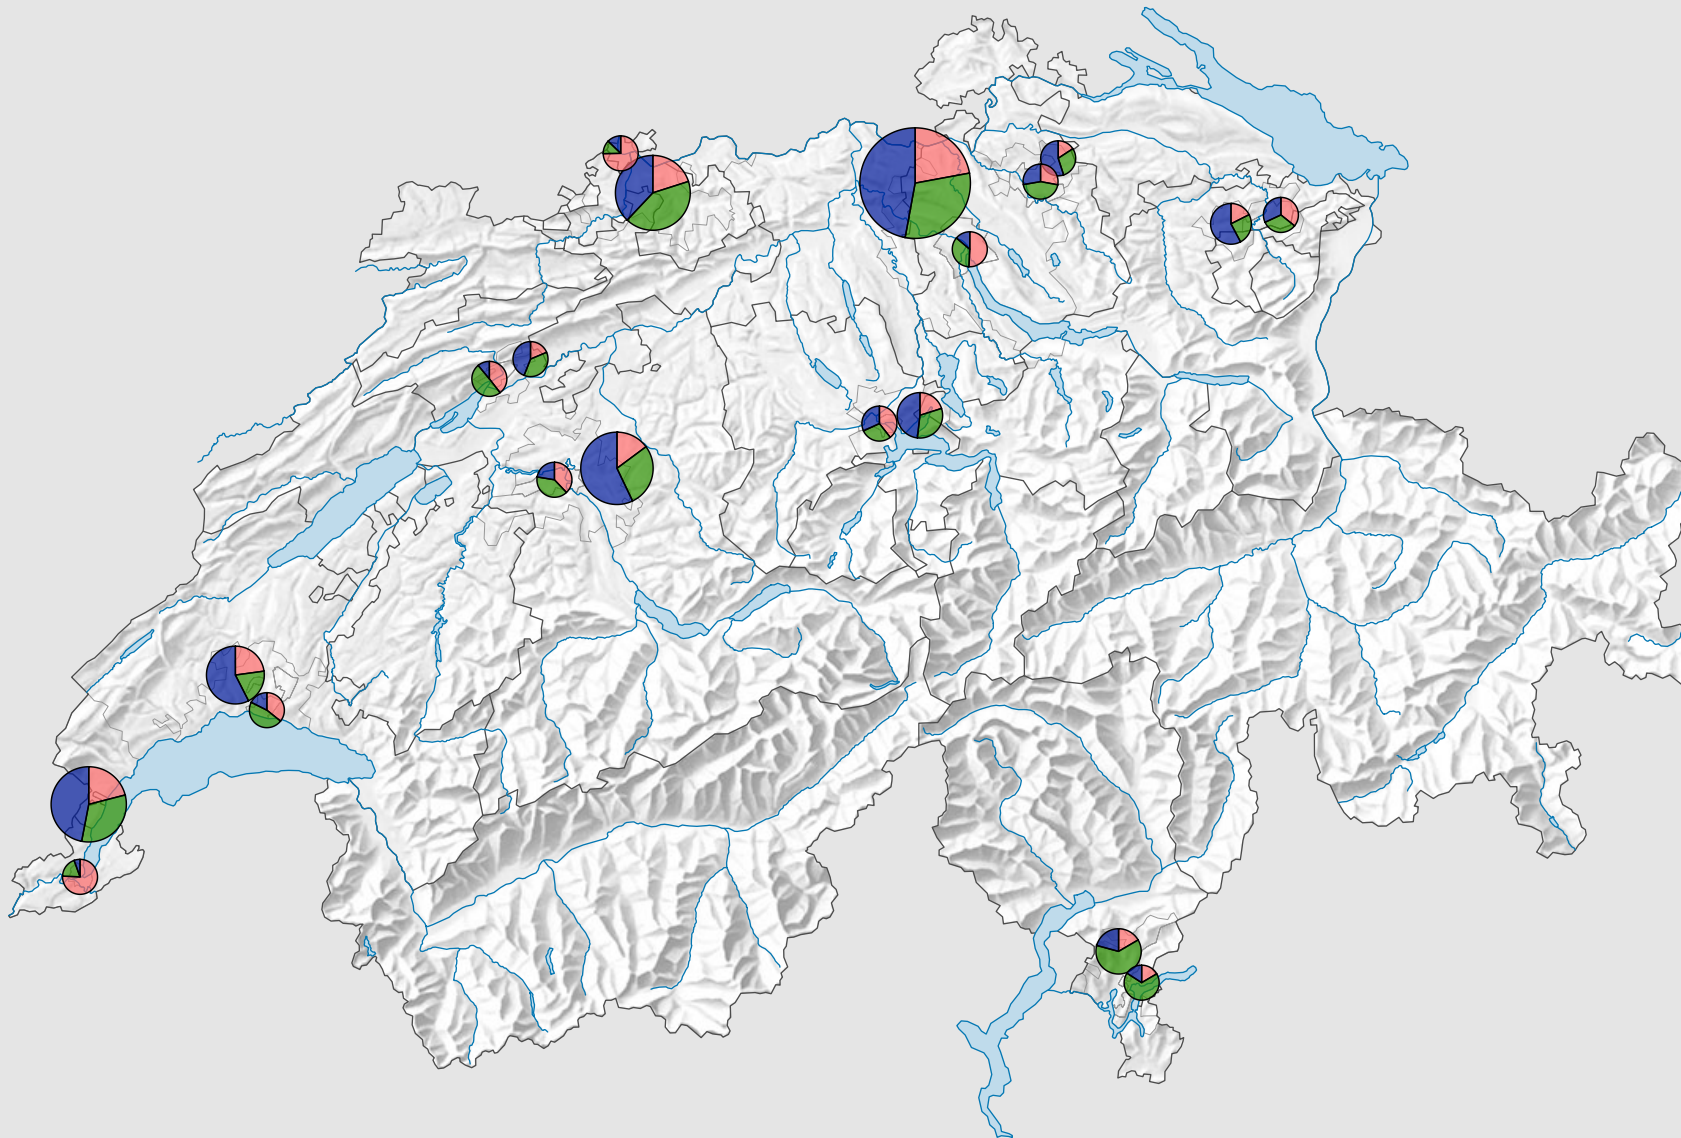

Landnutzung nach drei Kategorien, 2004/09

Gesamtfläche, in km²

Symbole mit einem Wert unter 100 wurden zur besseren Lesbarkeit visuell vergrössert dargestellt.

Landnutzungskategorien

- Gebäude- und Verkehrsflächen
- Bestockte- und Erholungsflächen
- Flächen sonstiger Nutzung

Raumgliederung:
Urban Audit: Kernstadt und Gürtel (Schweiz-Perimeter)