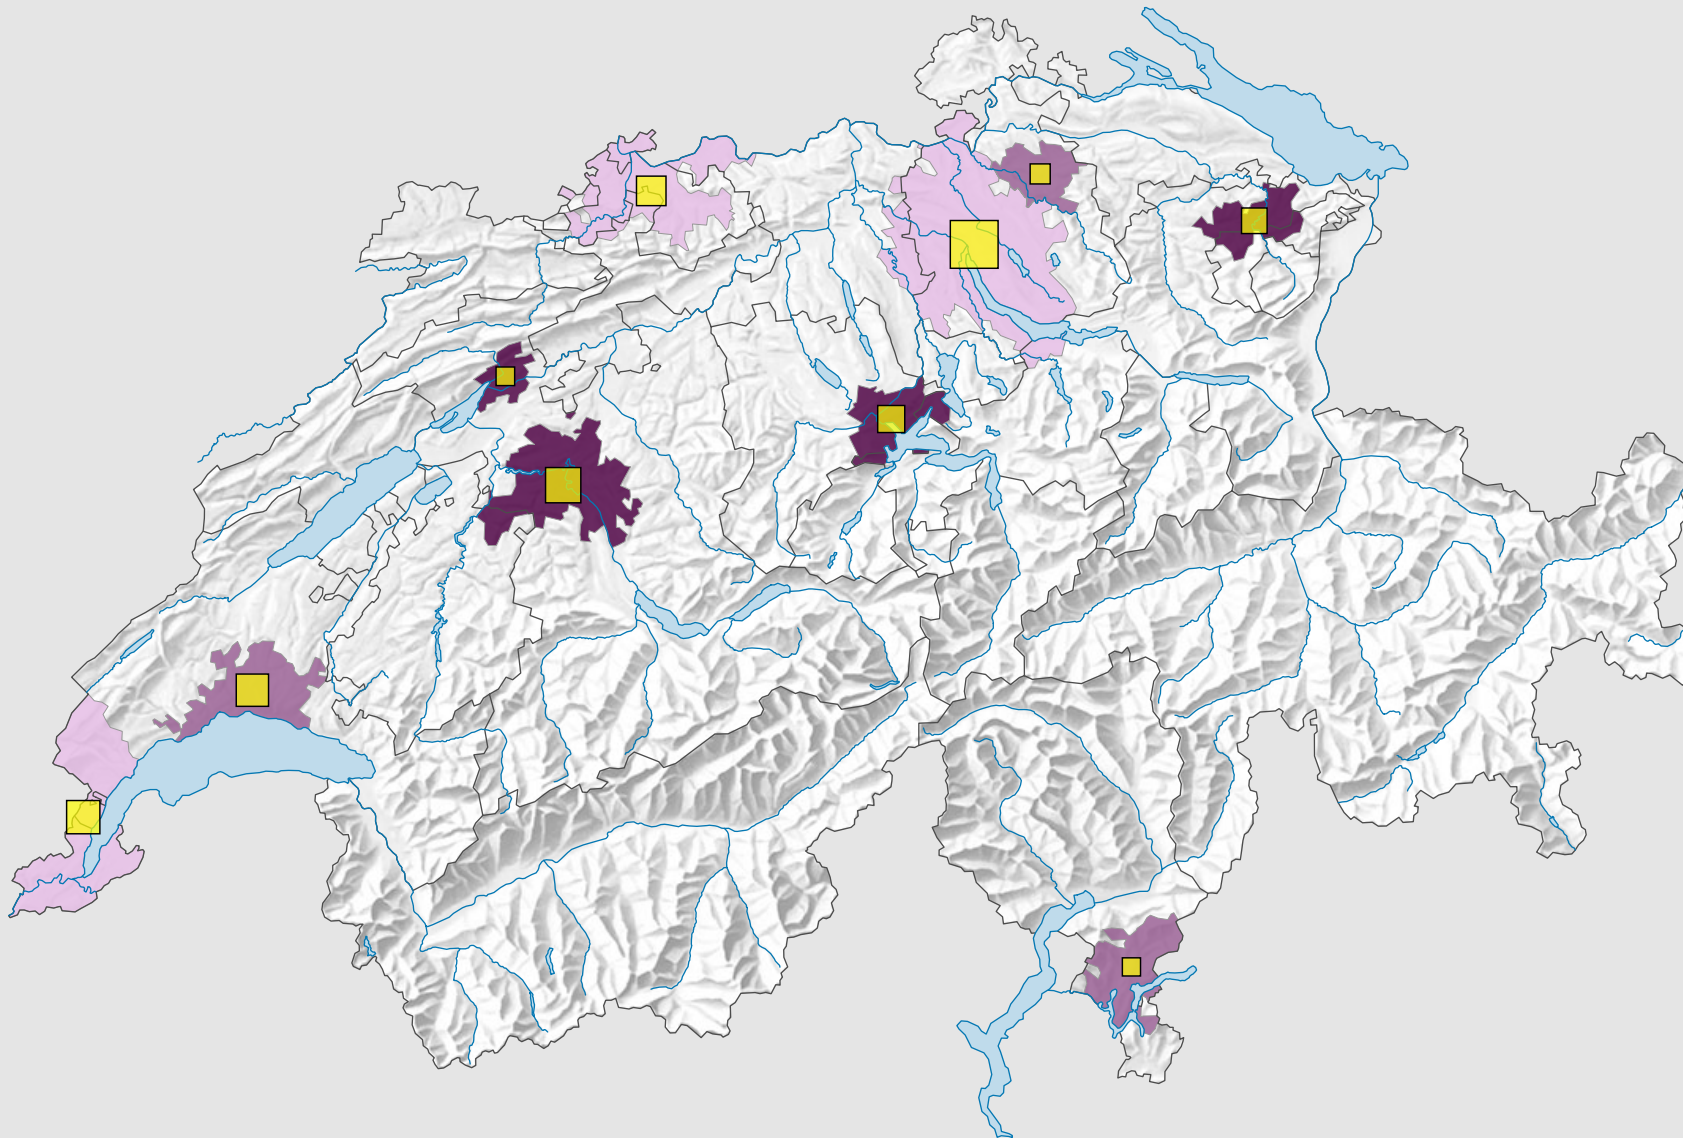

Kinositzplätze pro 1000 Einwohner*

* Ständige Wohnbevölkerung am 01.01.2013 (= 31.12.2012)

Anzahl Kinositzplätze

Raumgliederung:
Urban Audit: Agglomeration (Schweiz-Perimeter)