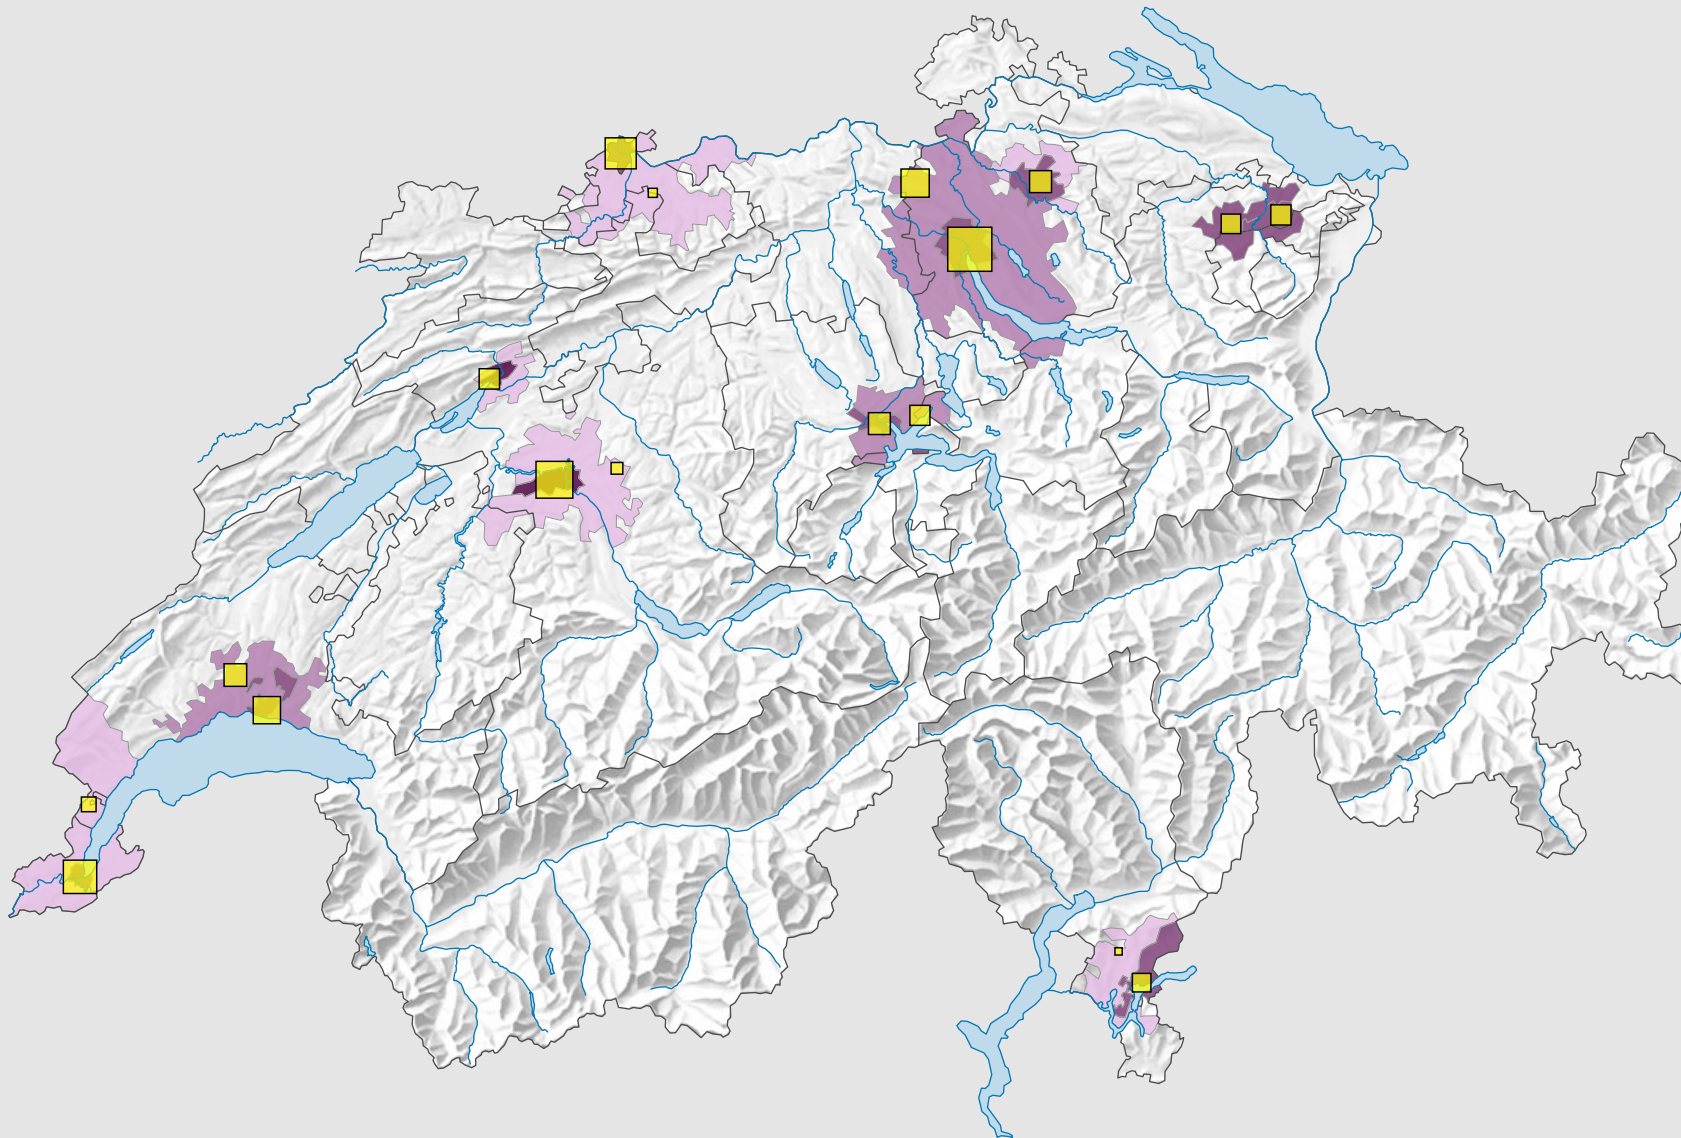

# Places de cinéma, en 2013

## Nombre de places de cinéma pour 1000 habitants\*

\* Population résidente permanente au 01.01.2013  
(=31.12.2012)

## Nombre de places de cinéma

**Niveau géographique:**  
Audit urbain: ville-centre et ceinture (périmètre suisse)