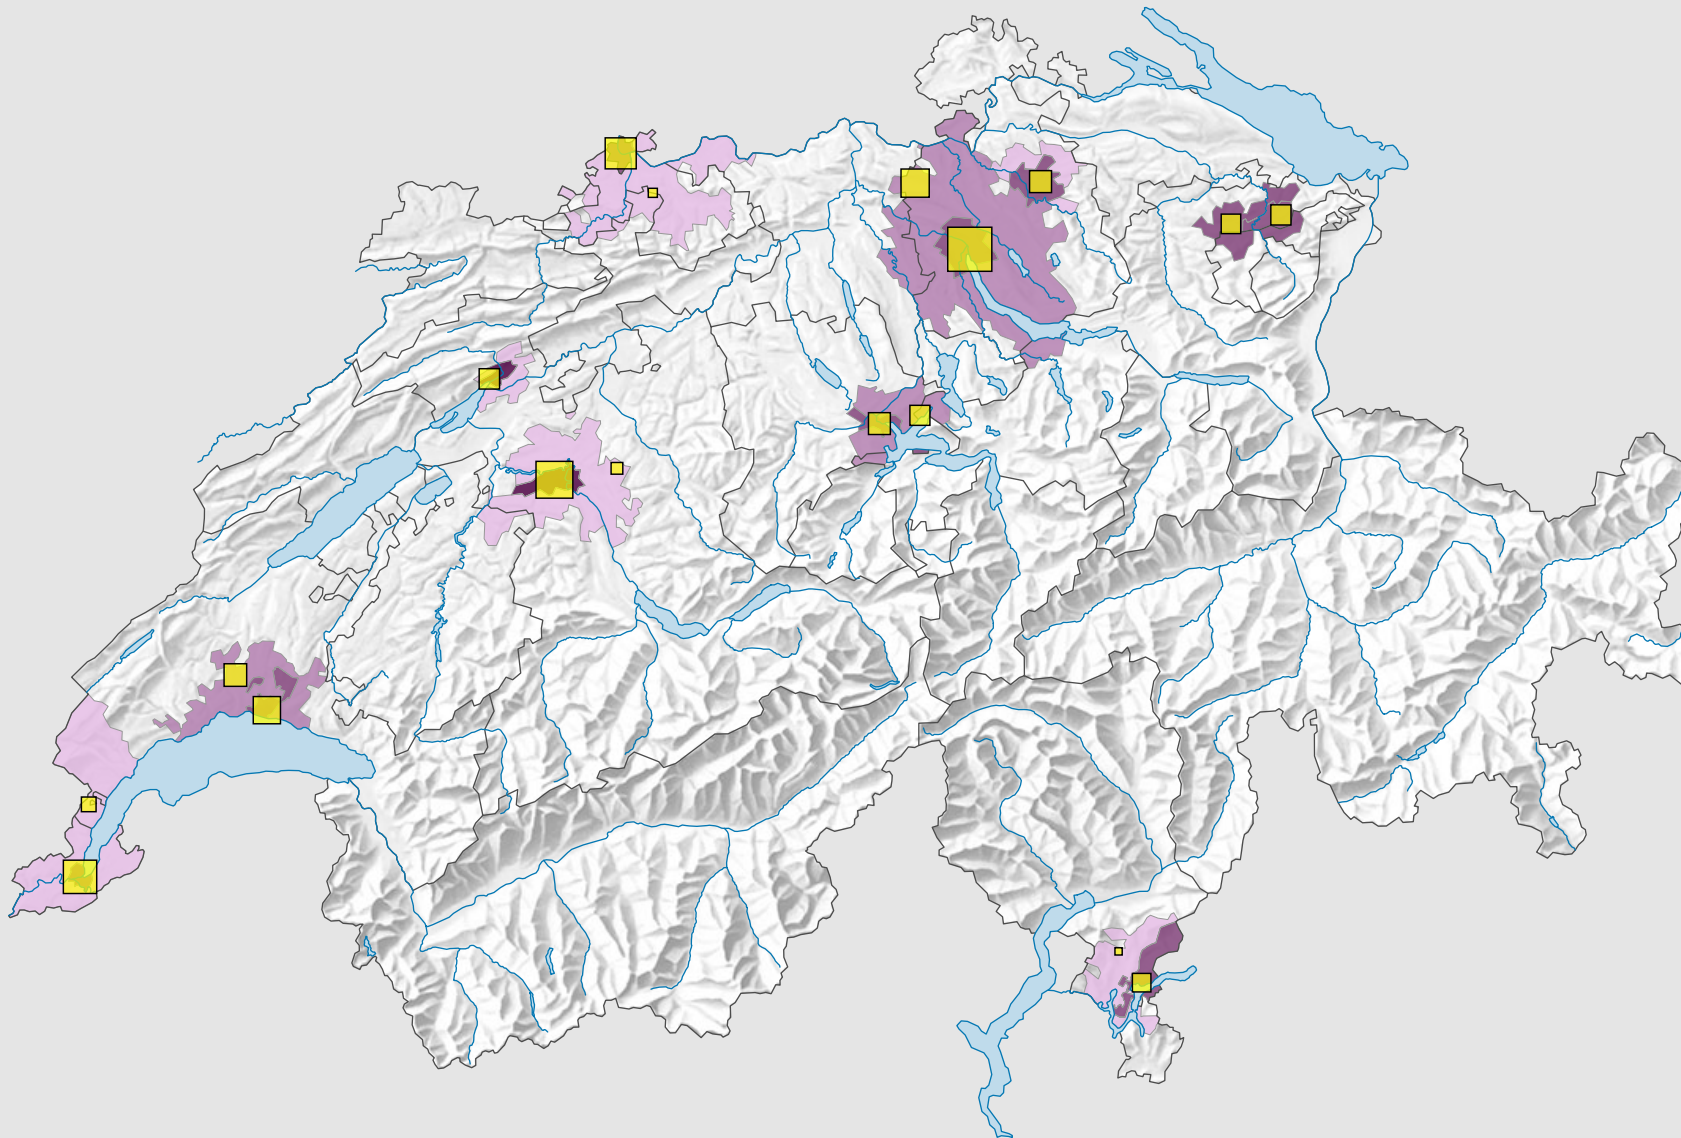

## Kinositzplätze pro 1000 Einwohner\*

\* Ständige Wohnbevölkerung am 01.01.2013 (= 31.12.2012)

## Anzahl Kinositzplätze

**Raumgliederung:**  
Urban Audit: Kernstadt und Gürtel (Schweiz-Perimeter)