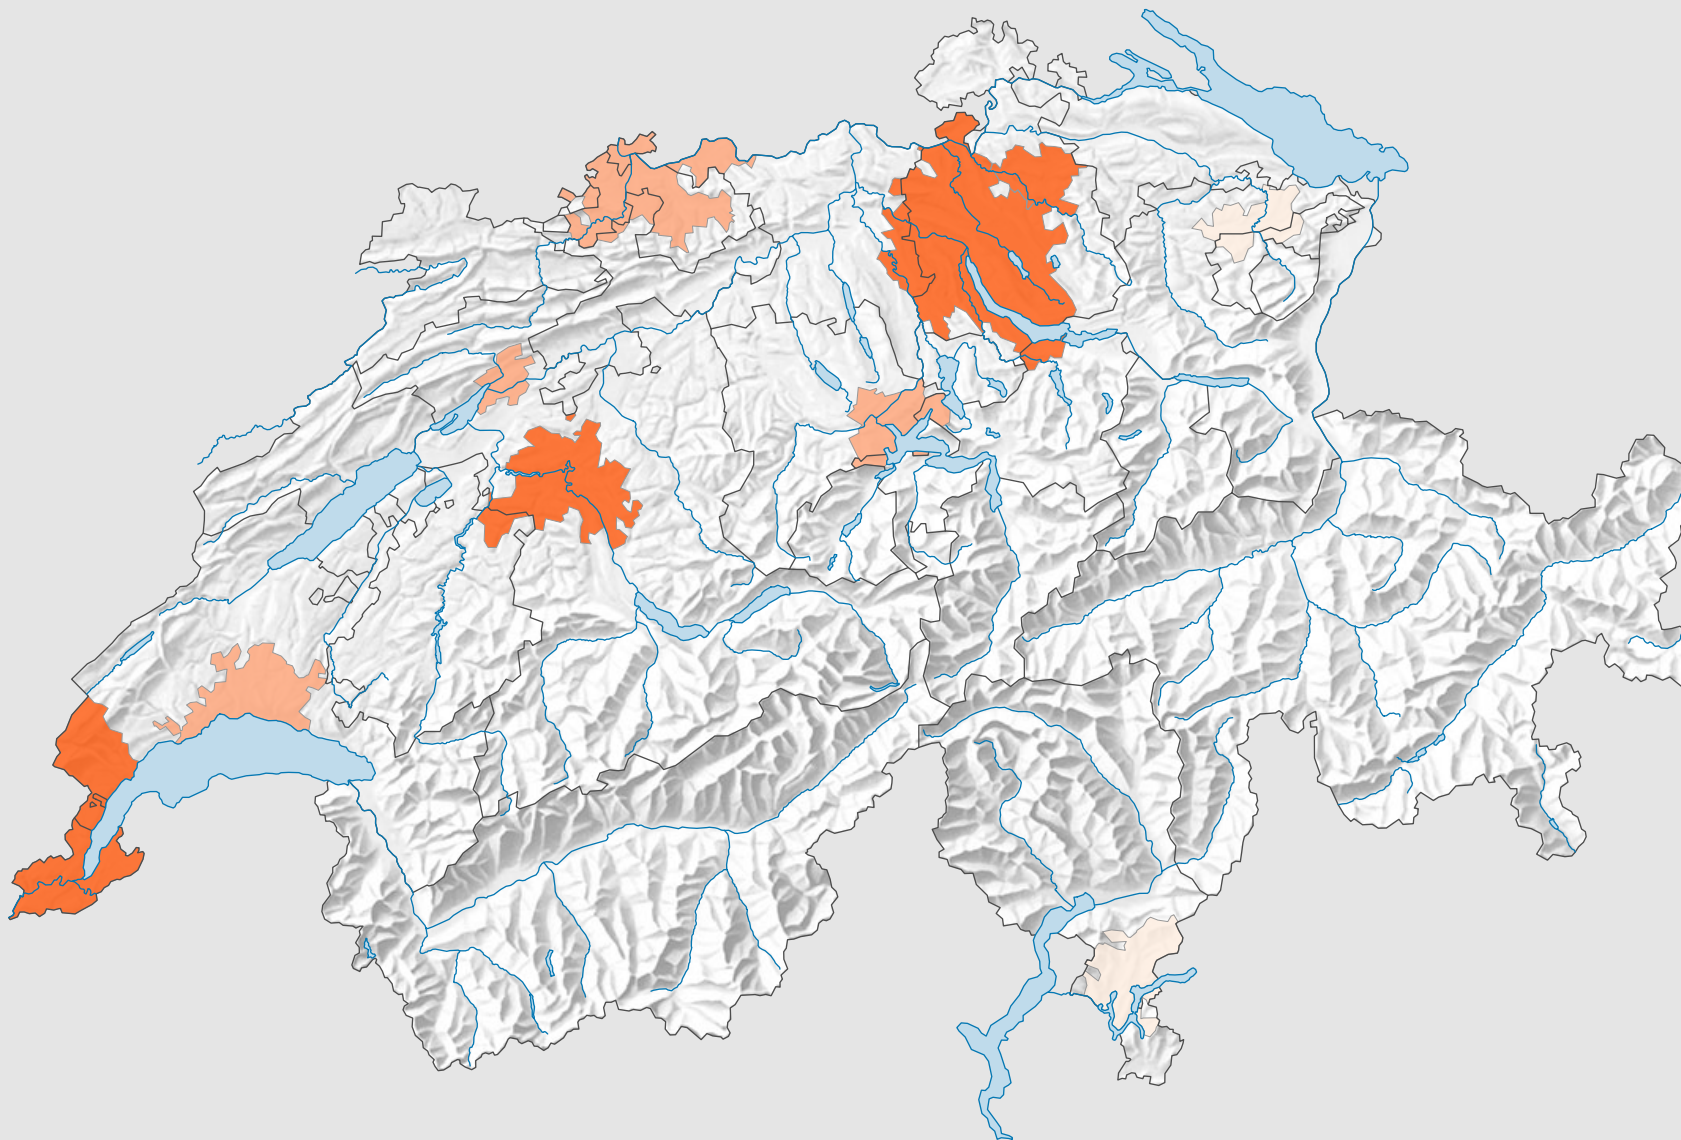

Durchschnittliche Dauer des Weges zwischen Wohn- und Arbeitsort, in Minuten*

* Strukturerhebung am 31.12.2012

Raumgliederung:
Urban Audit: Agglomeration (Schweiz-Perimeter)