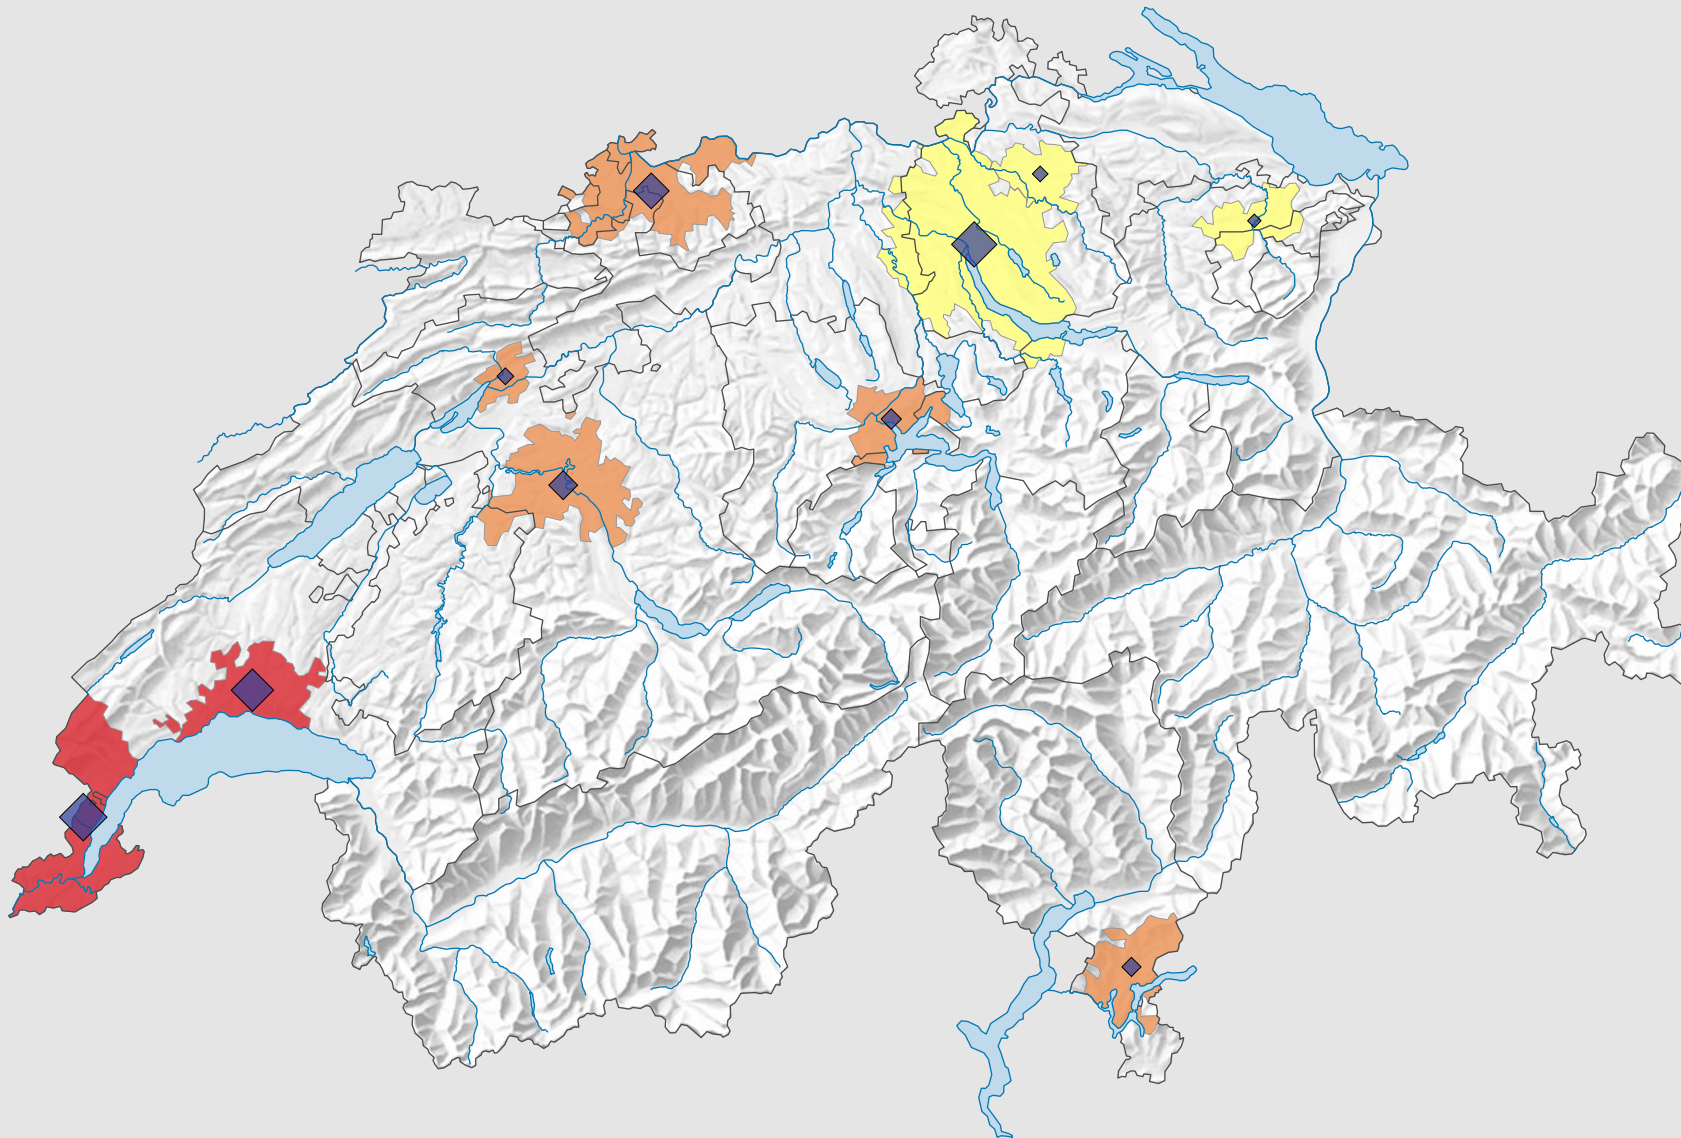

Einbruchdiebstähle in Wohneinheiten, 2013

Anzahl Einbruchdiebstähle* in Wohneinheiten pro 1000 Einwohner**

* inklusive Einbrüche in Keller, Speicher und in andere Nebenräume (ohne versuchte Einbrüche) /

** Ständige Wohnbevölkerung am 01.01.2013 (= 31.12.2012)

Anzahl Einbruchdiebstähle* in Wohneinheiten

* inklusive Einbrüche in Keller, Speicher und in andere Anlagen (ohne versuchte Einbrüche)

Raumgliederung:
Urban Audit: Agglomeration (Schweiz-Perimeter)