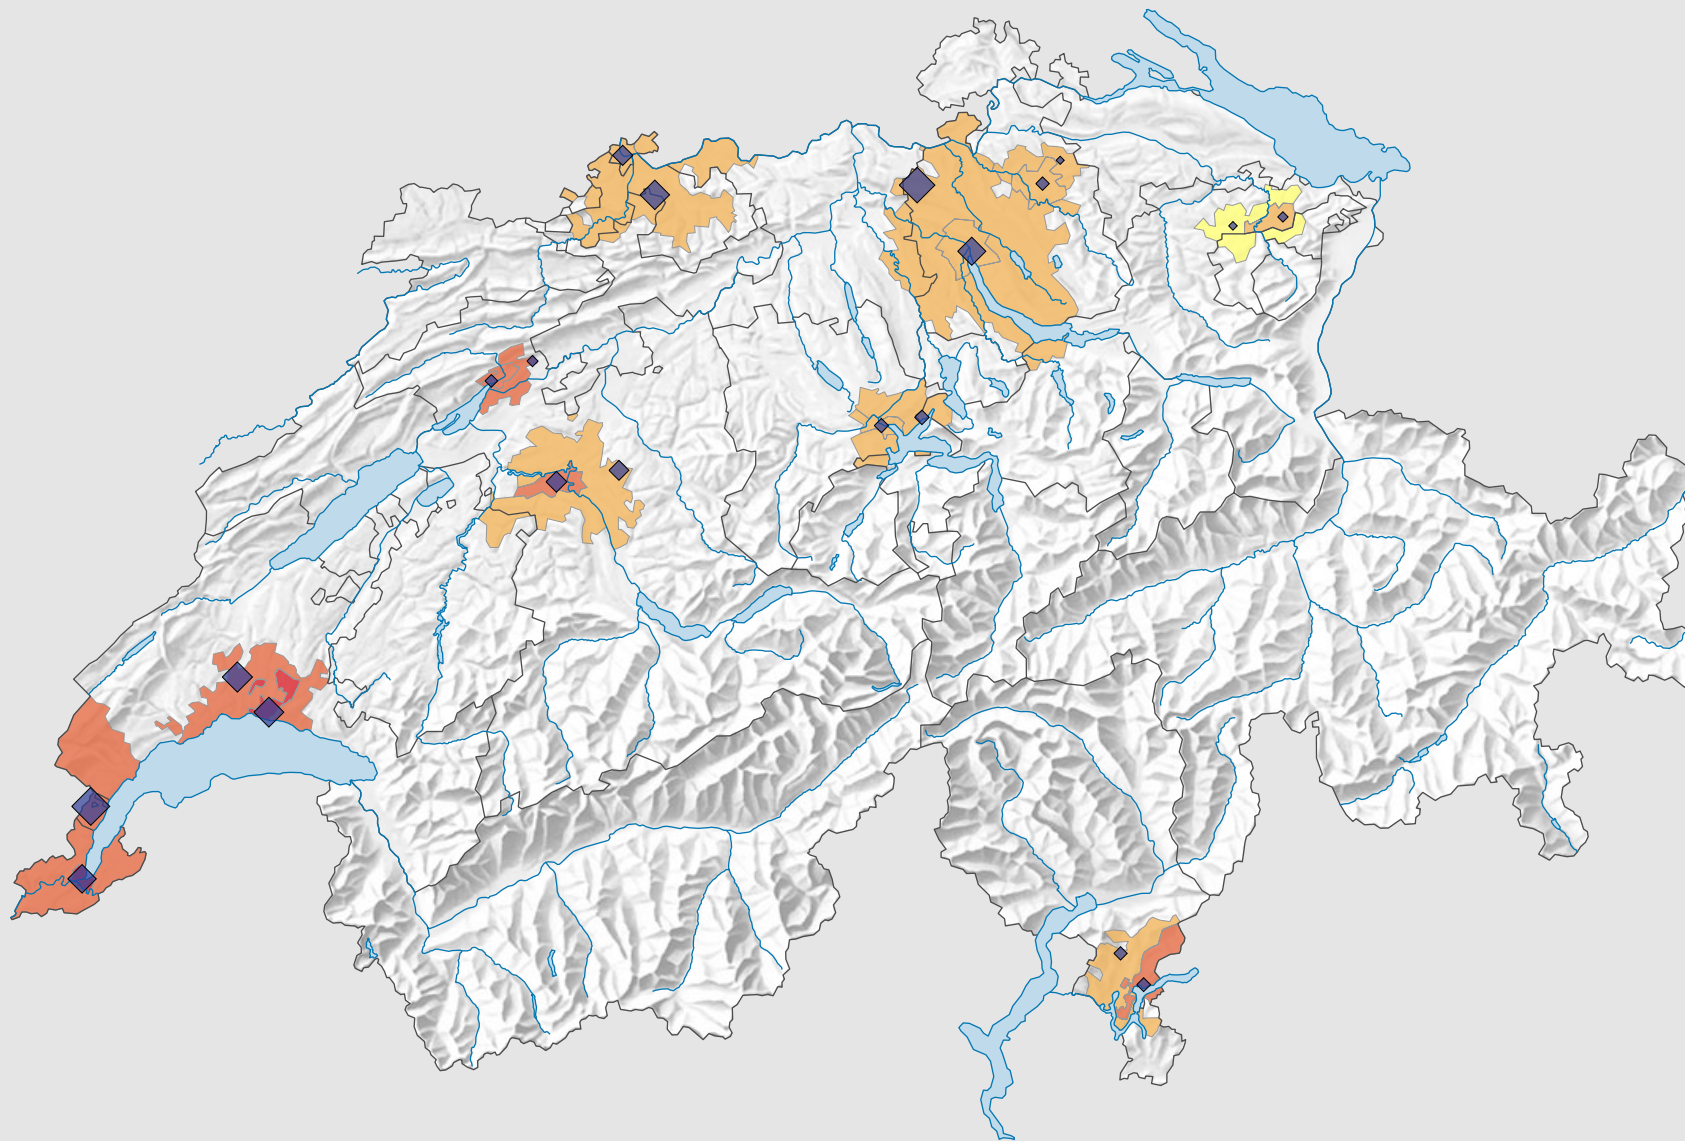

Einbruchdiebstähle in Wohneinheiten, 2013

Anzahl Einbruchdiebstähle* in Wohneinheiten pro 1000 Einwohner**

* inklusive Einbrüche in Keller, Speicher und in andere Nebenräume (ohne versuchte Einbrüche) /

** Ständige Wohnbevölkerung am 01.01.2013 (= 31.12.2012)

Anzahl Einbruchdiebstähle* in Wohneinheiten

* inklusive Einbrüche in Keller, Speicher und in andere Anlagen (ohne versuchte Einbrüche)

Raumgliederung:
Urban Audit: Kernstadt und Gürtel (Schweiz-Perimeter)