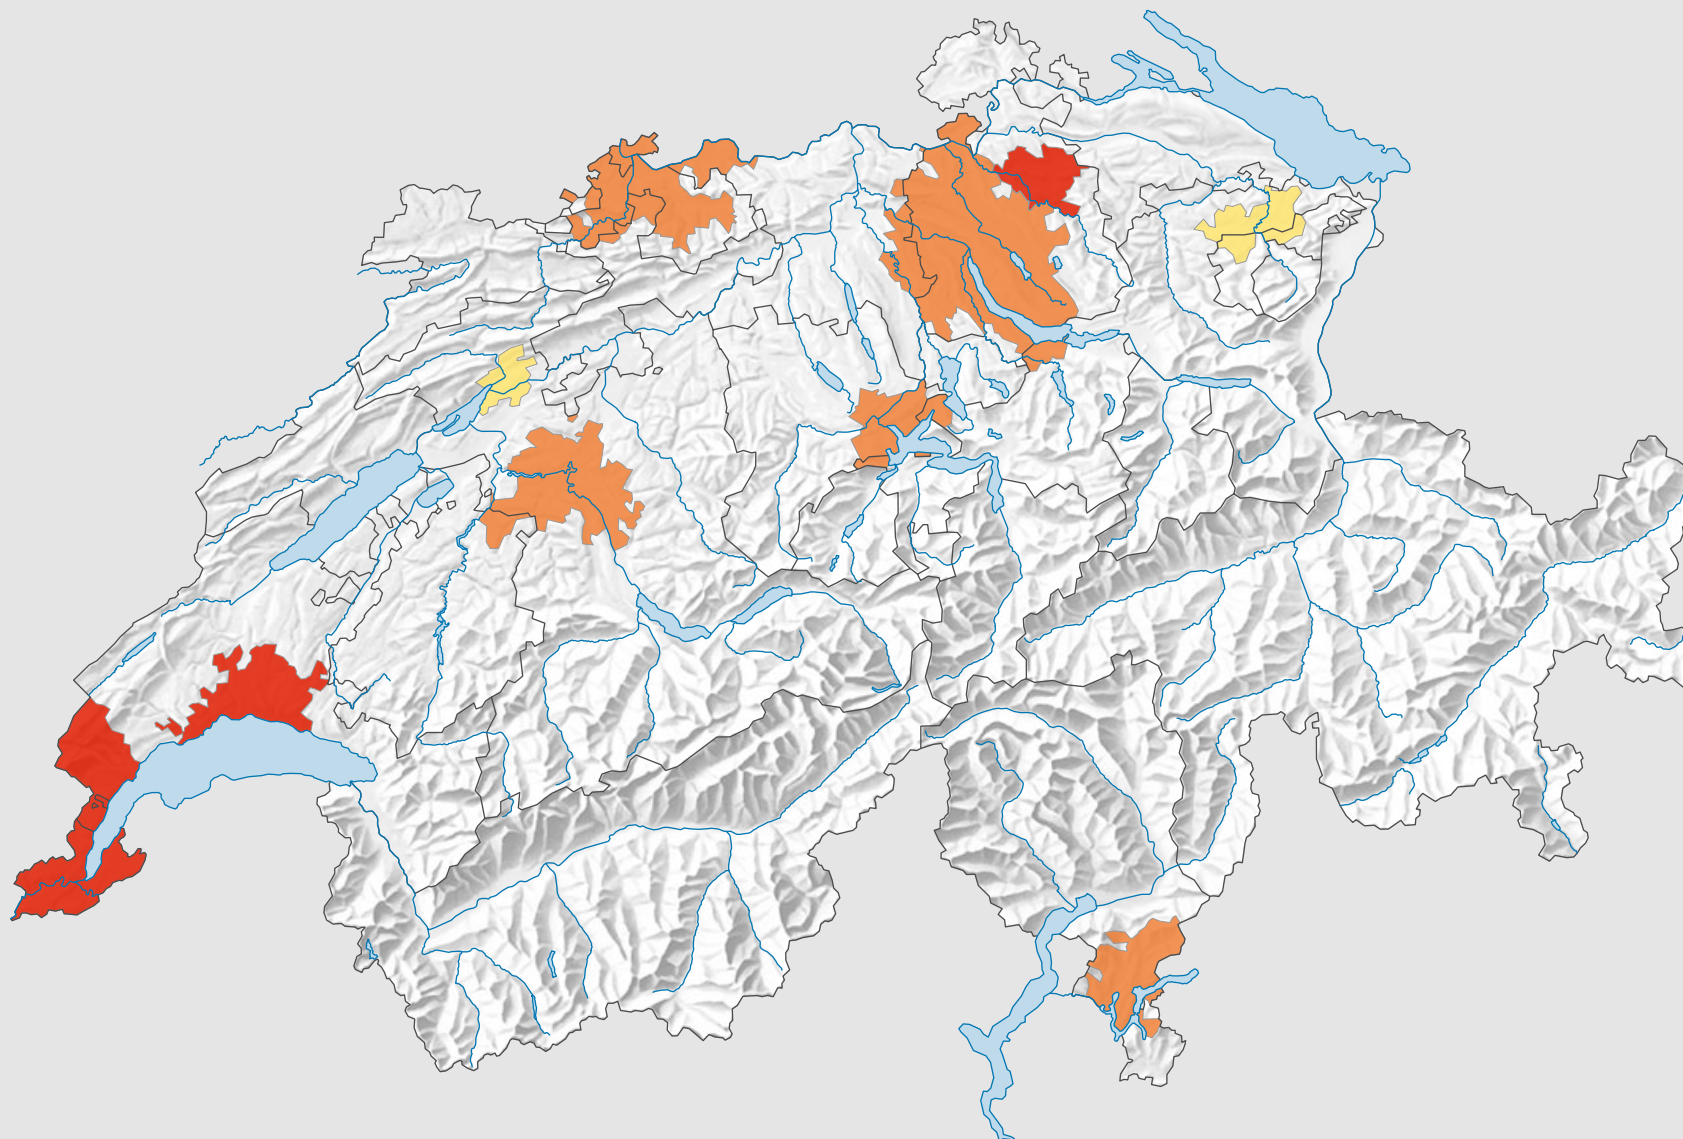

Part des logements vacants dans le total des logements*, en %

* Logements au 31.12.2012

0 25 50 km

Niveau géographique:
Audit urbain: agglomération (périmètre suisse)