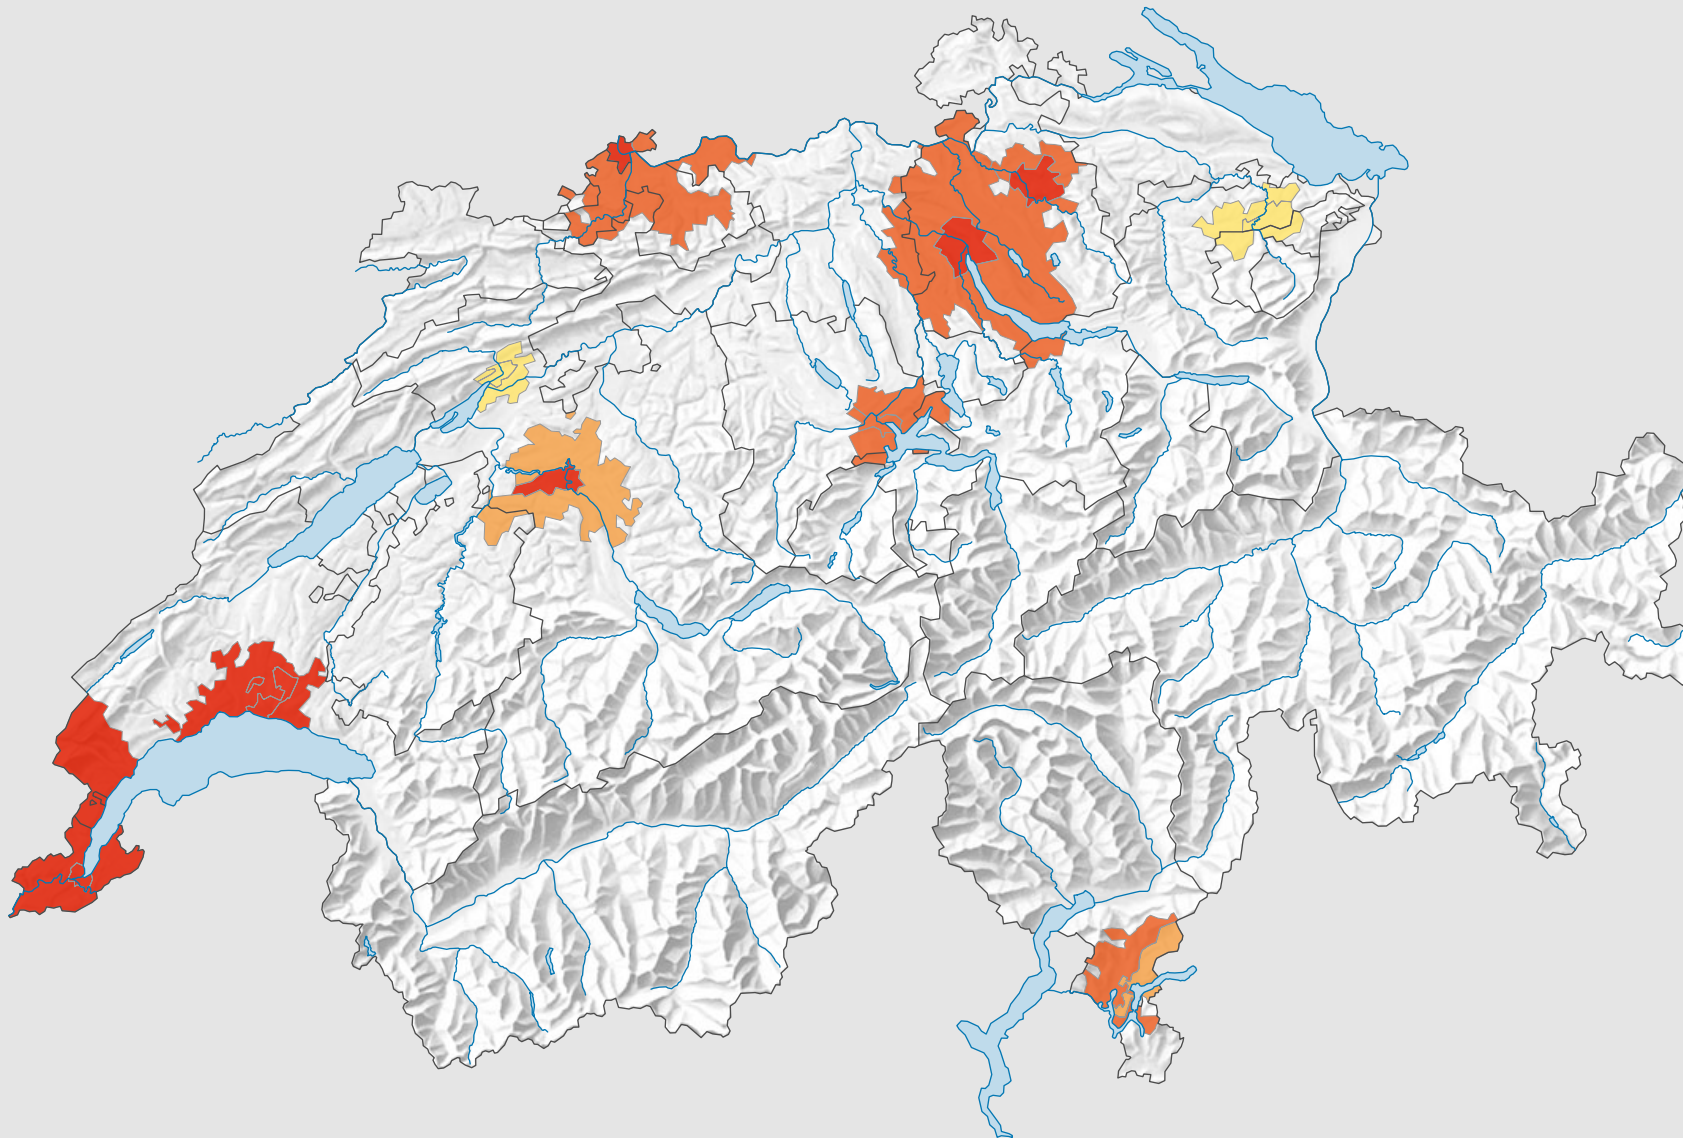

## Anteil der Leerwohnungen am Total der Wohnungen\*, in %

\* Anzahl Wohnungen am 31.12.2012

0 25 50 km

**Raumgliederung:**  
Urban Audit: Kernstadt und Gürtel (Schweiz-Perimeter)