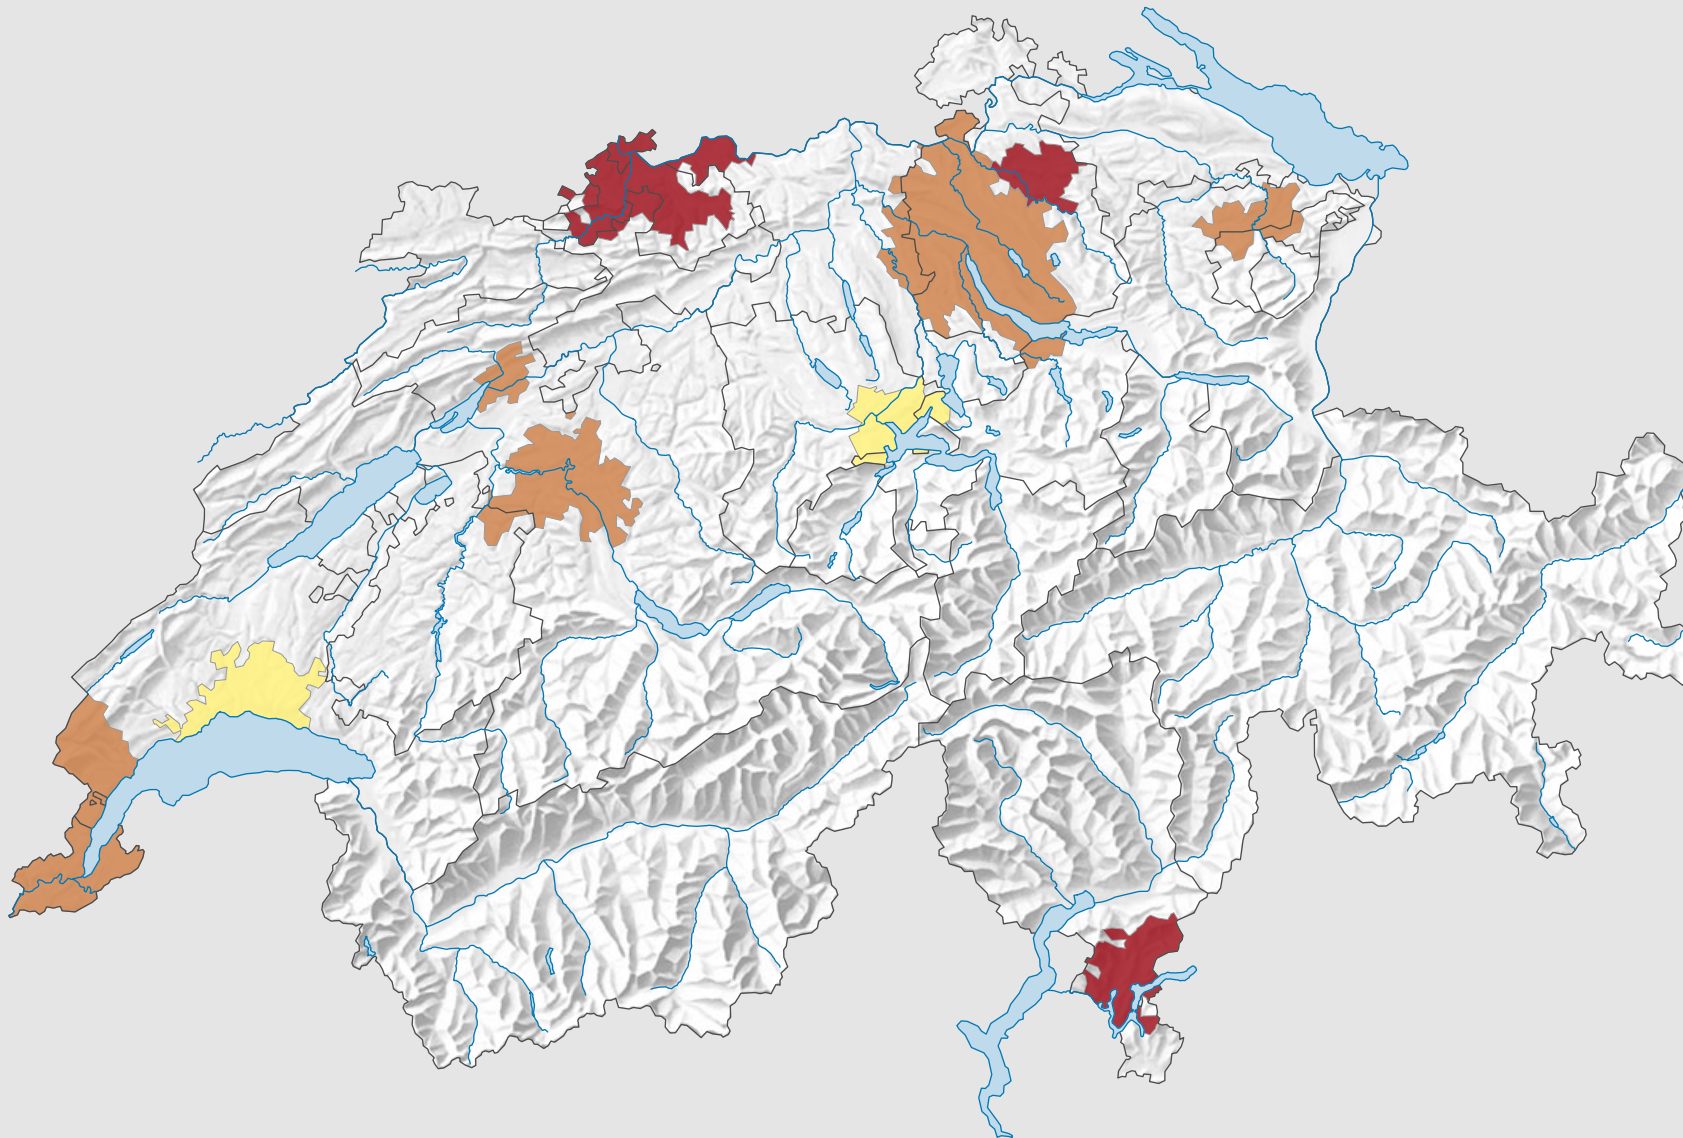

Einfamilienhäuser pro 100 Wohnungen, 2013

Anzahl der Einfamilienhäuser pro 100 Wohnungen*

* Anzahl Wohnungen am 31.12.2012

Raumgliederung:
Urban Audit: Agglomeration (Schweiz-Perimeter)