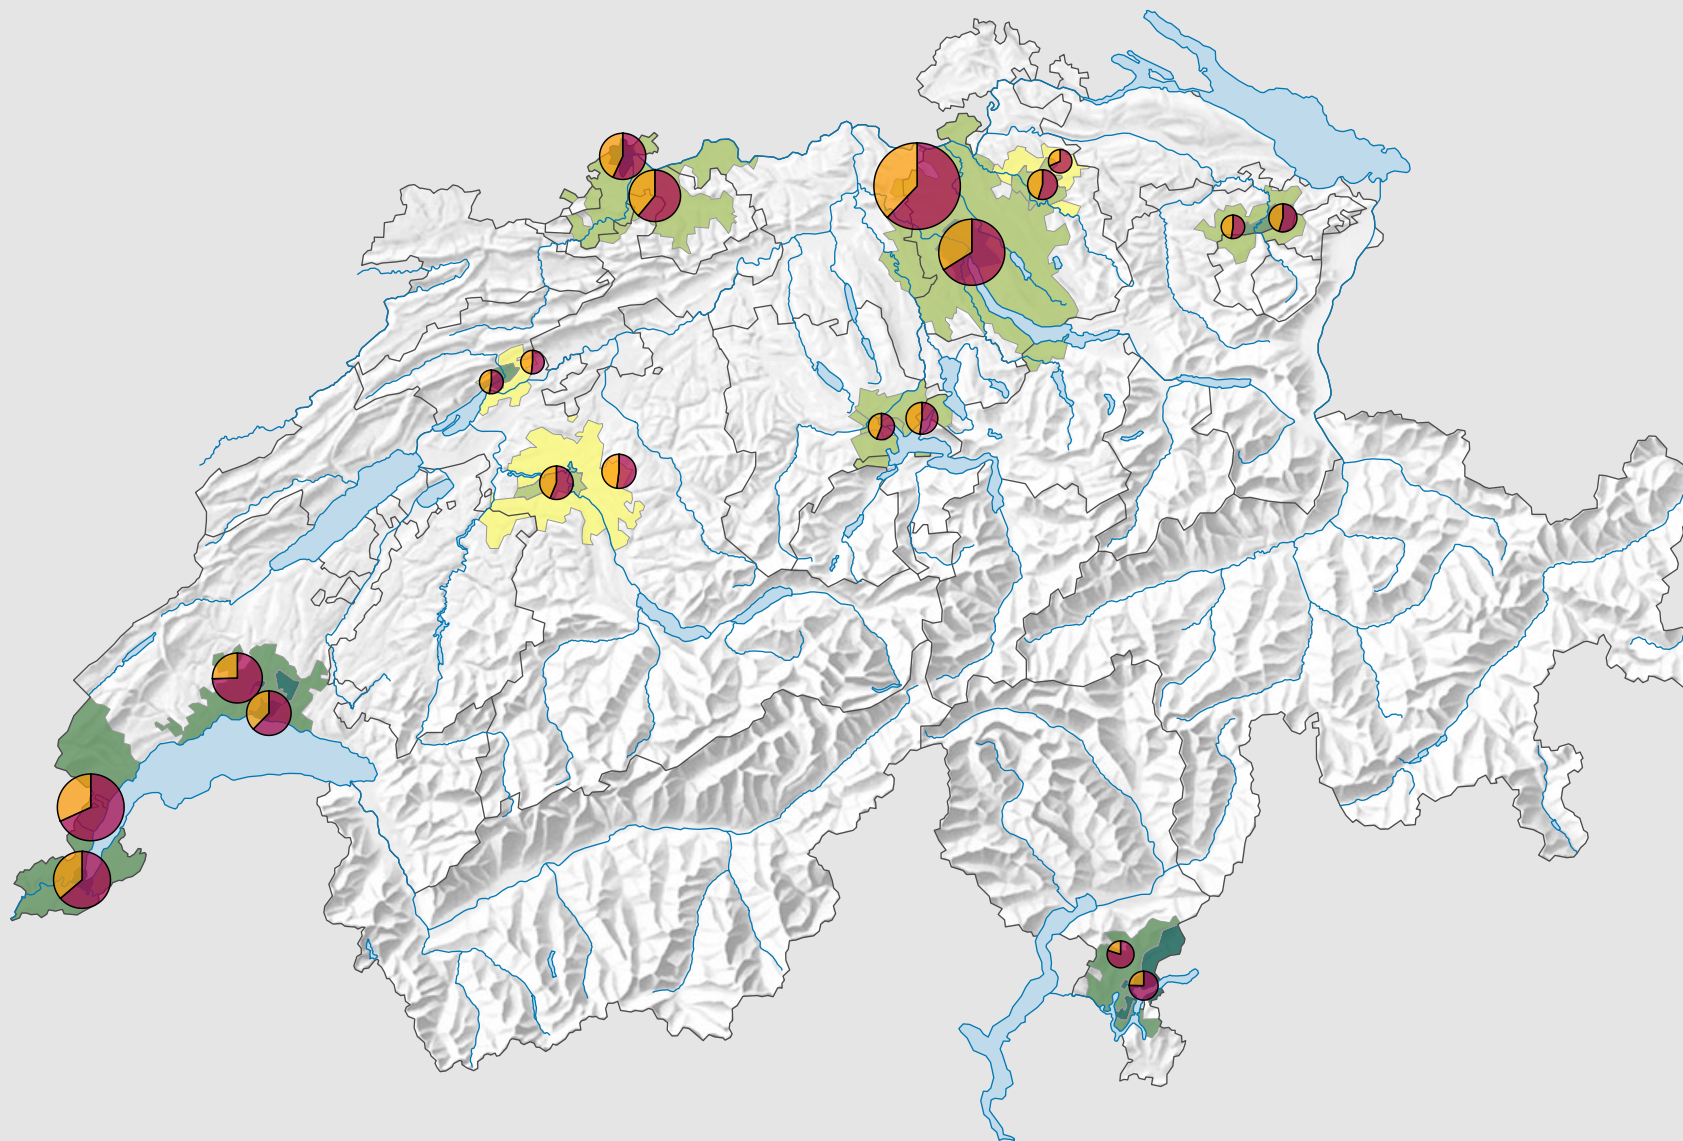

Population résidente permanente étrangère, en 2013

Part de la population résidente permanente étrangère dans la population résidente permanente totale*, en %

Population résidente permanente étrangère*

Pour des raisons de lisibilité, la taille des symboles ayant une valeur inférieure à 15 000 a été augmentée.

- Population résidente permanente étrangère* de l'UE
- Population résidente permanente étrangère* hors UE

* Population résidente permanente au 01.01.2013 (=31.12.2012)

Niveau géographique:
Audit urbain: ville-centre et ceinture (périmètre suisse)