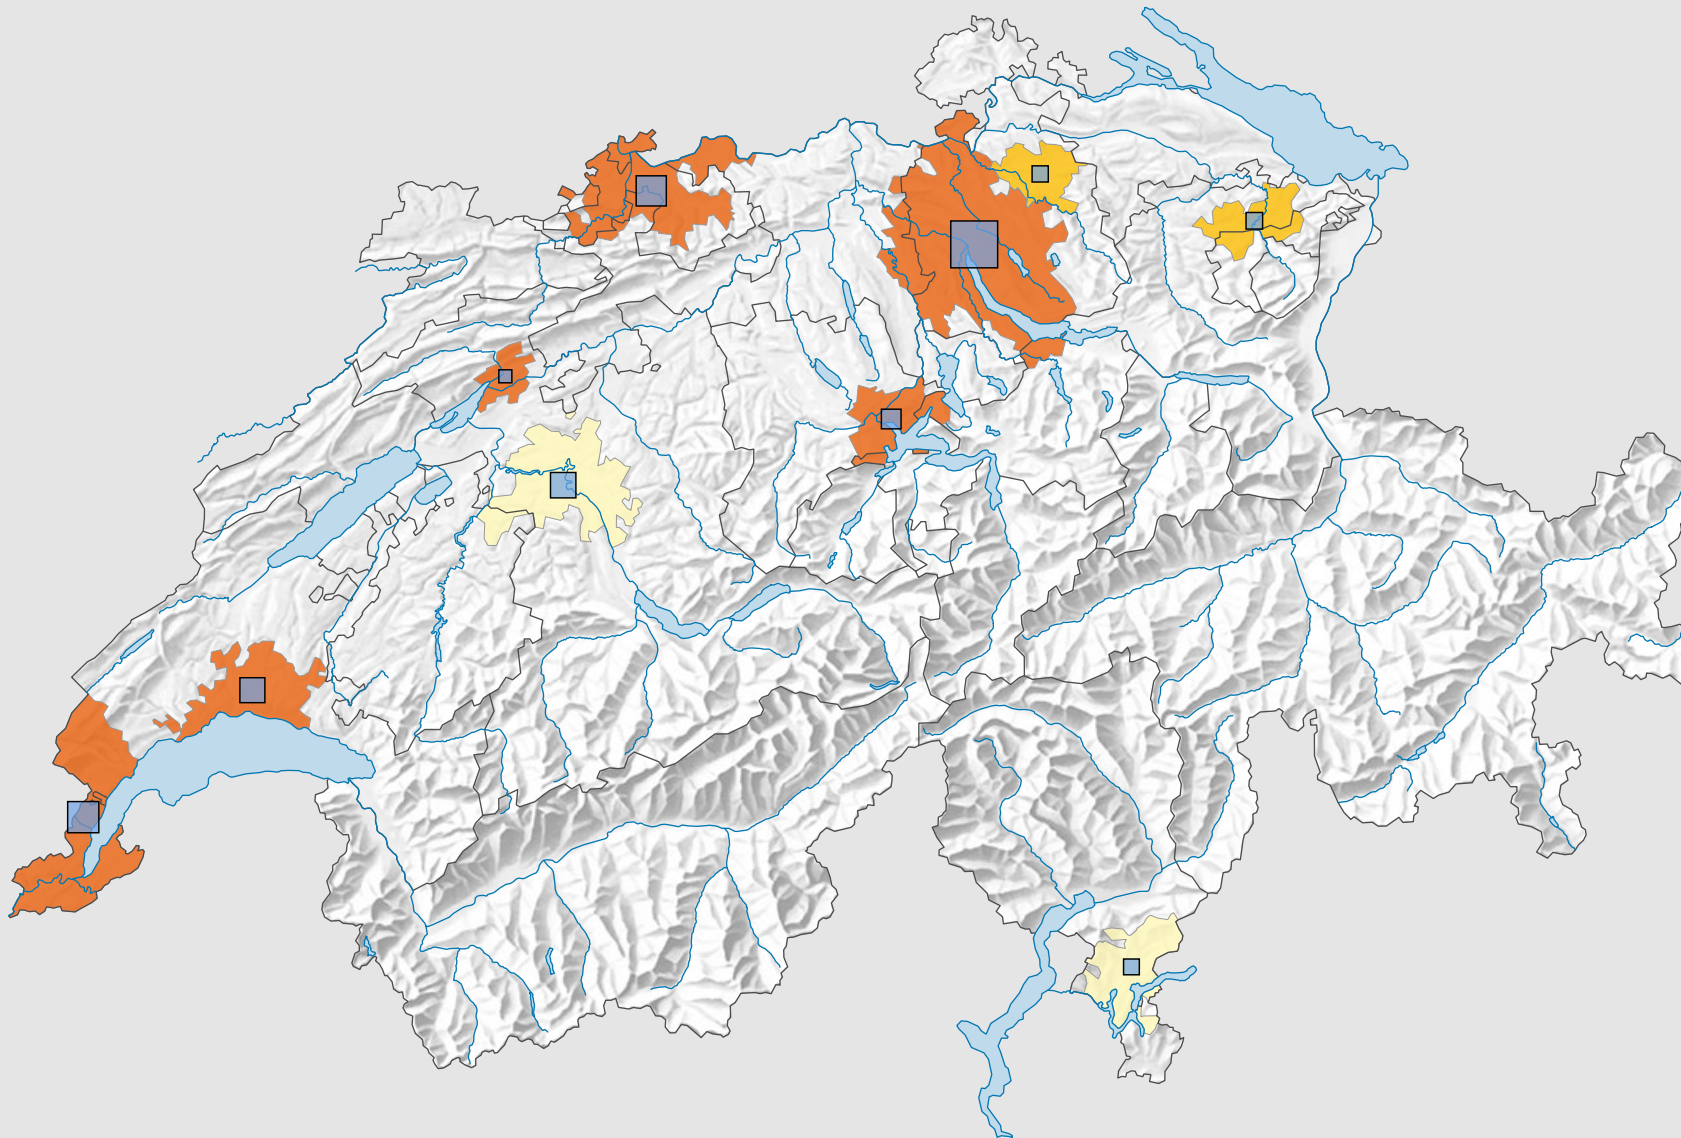

Habitants* par km²

Population* totale

* Population résidente permanente au 01.01.2013
(=31.12.2012)

Niveau géographique:
Audit urbain: agglomération (périmètre suisse)