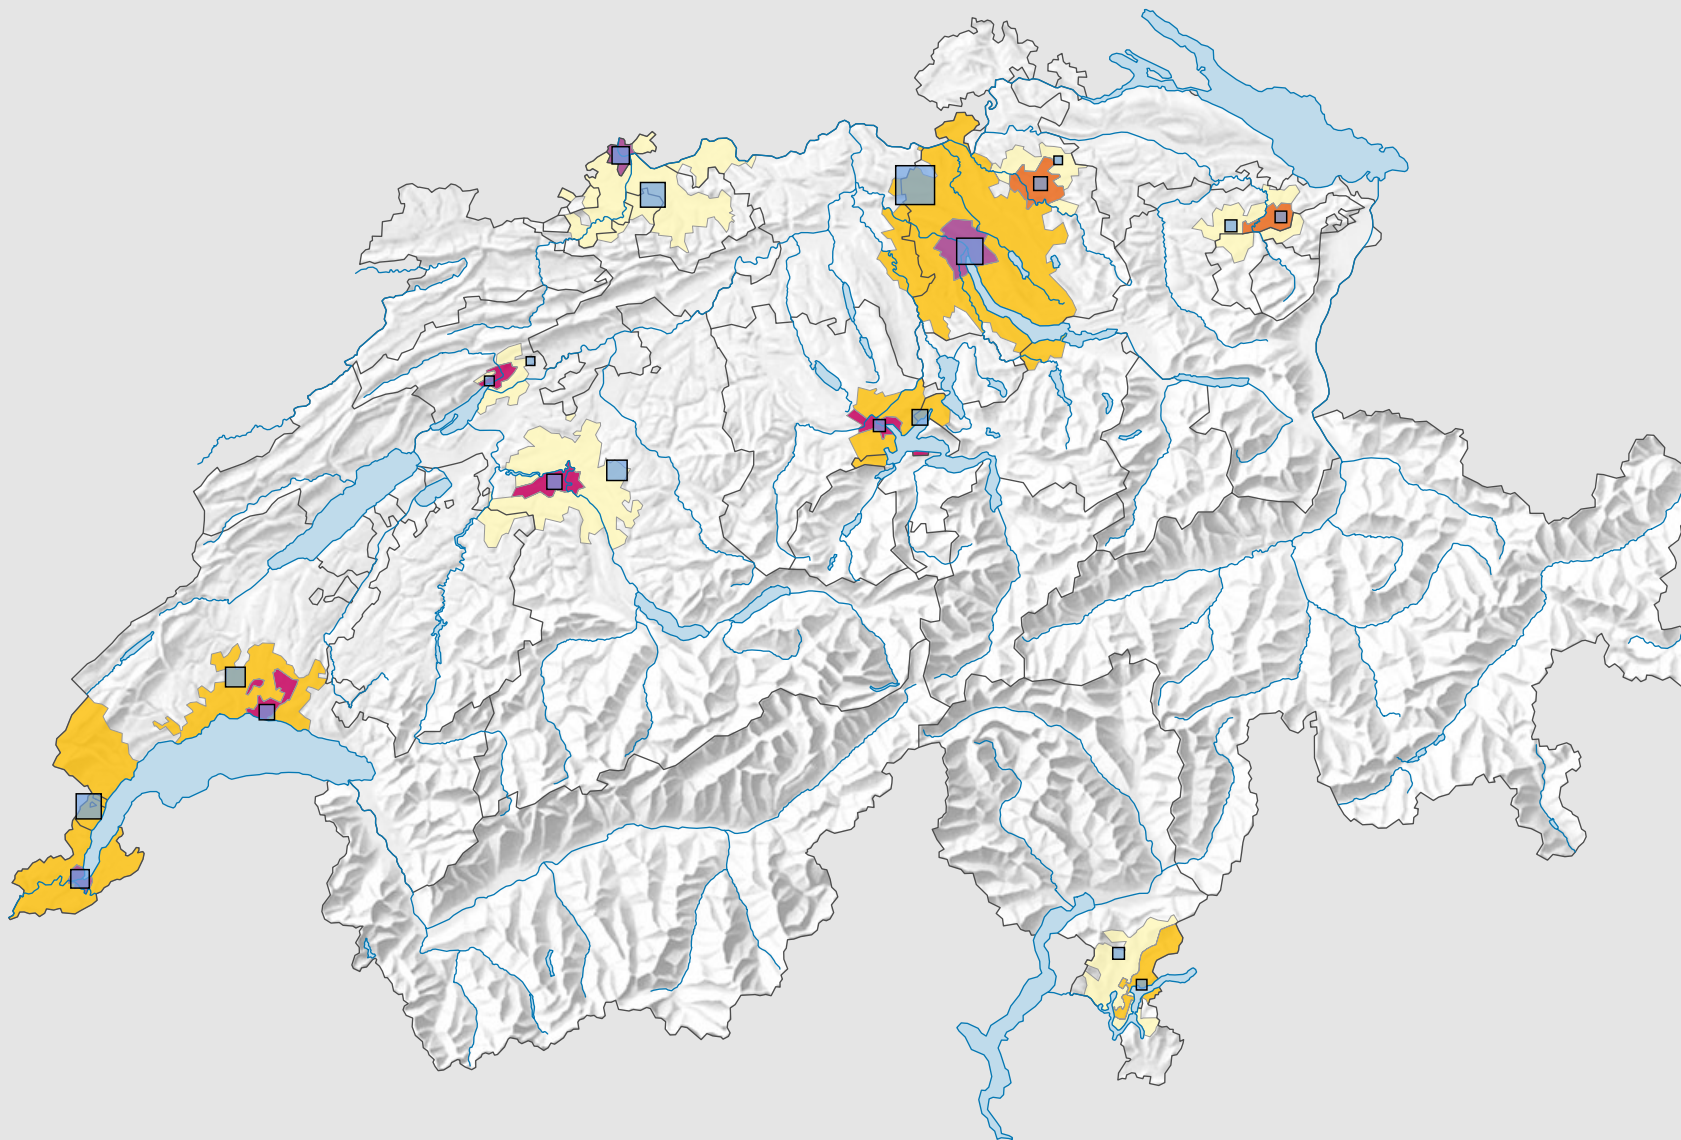

Einwohner* pro km²

Einwohner* total

* Ständige Wohnbevölkerung am 01.01.2013 (= 31.12.2012)

Raumgliederung:
Urban Audit: Kernstadt und Gürtel (Schweiz-Perimeter)