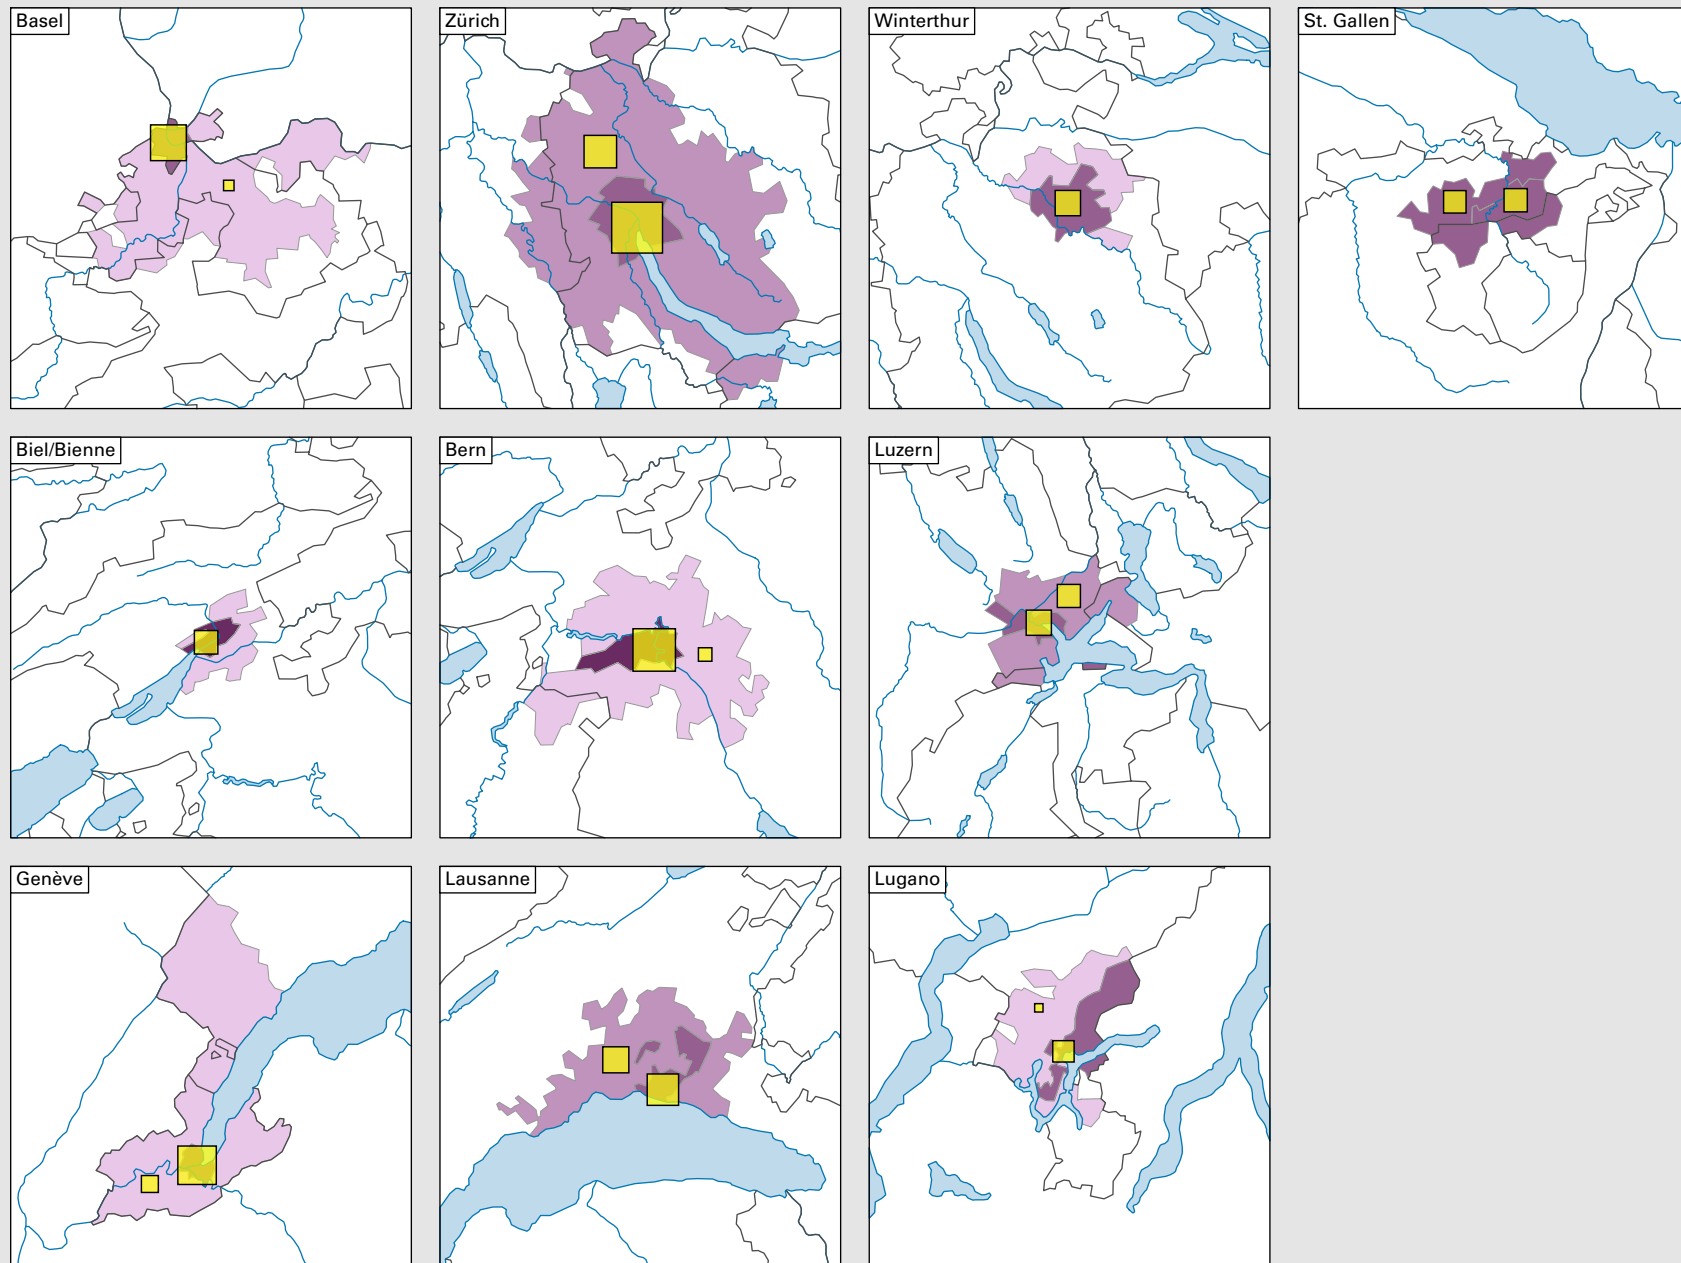

Places de cinéma, en 2013

Nombre de places de cinéma pour 1000 habitants*

* Population résidante permanente au 01.01.2013 (=31.12.2012)

Nombre de places de cinéma

Niveau géographique:
Audit urbain: ville-centre et ceinture (périmètre villes)