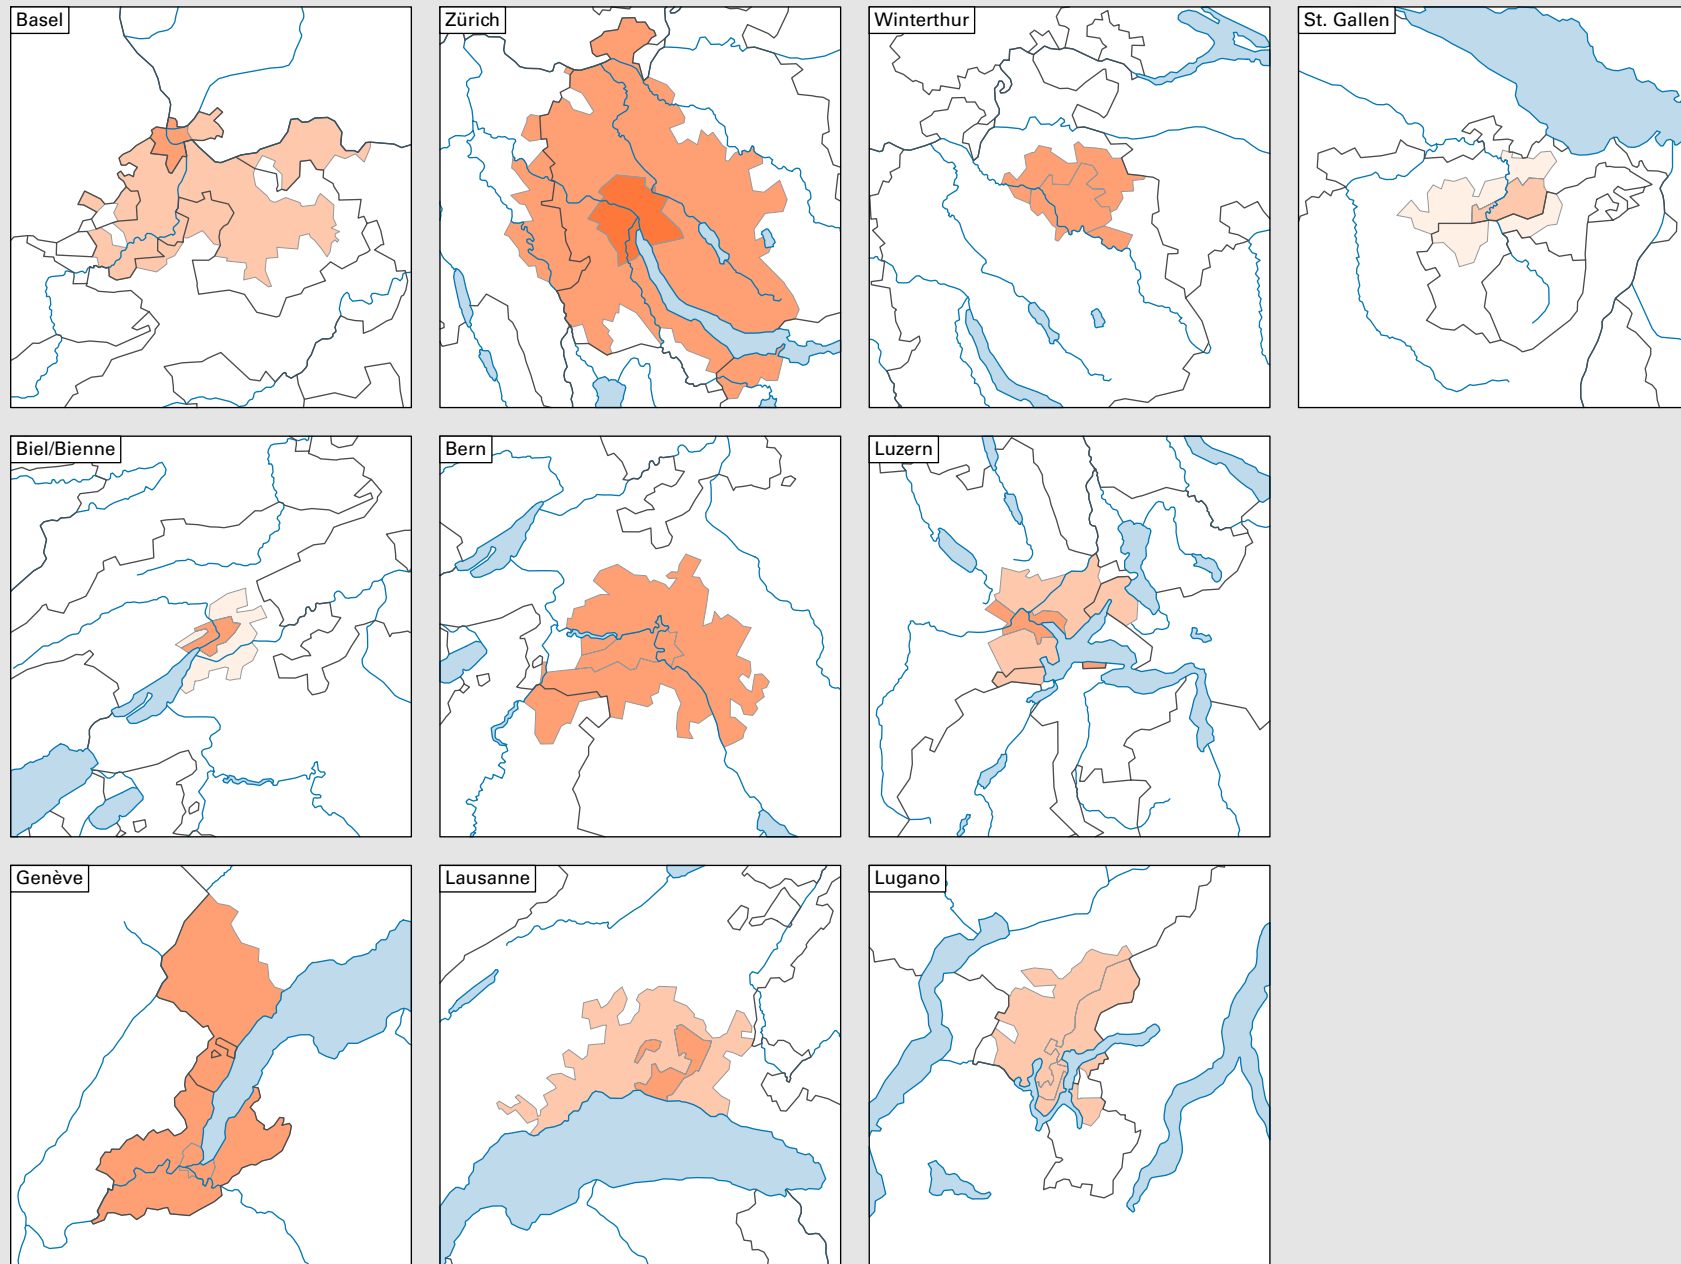

Durée du trajet domicile - travail, en 2013

Durée moyenne du trajet entre le lieu de domicile et celui du travail, en minutes*

* Relevé structurel du 31.12.2012

Niveau géographique:
Audit urbain: ville-centre et ceinture (périmètre villes)