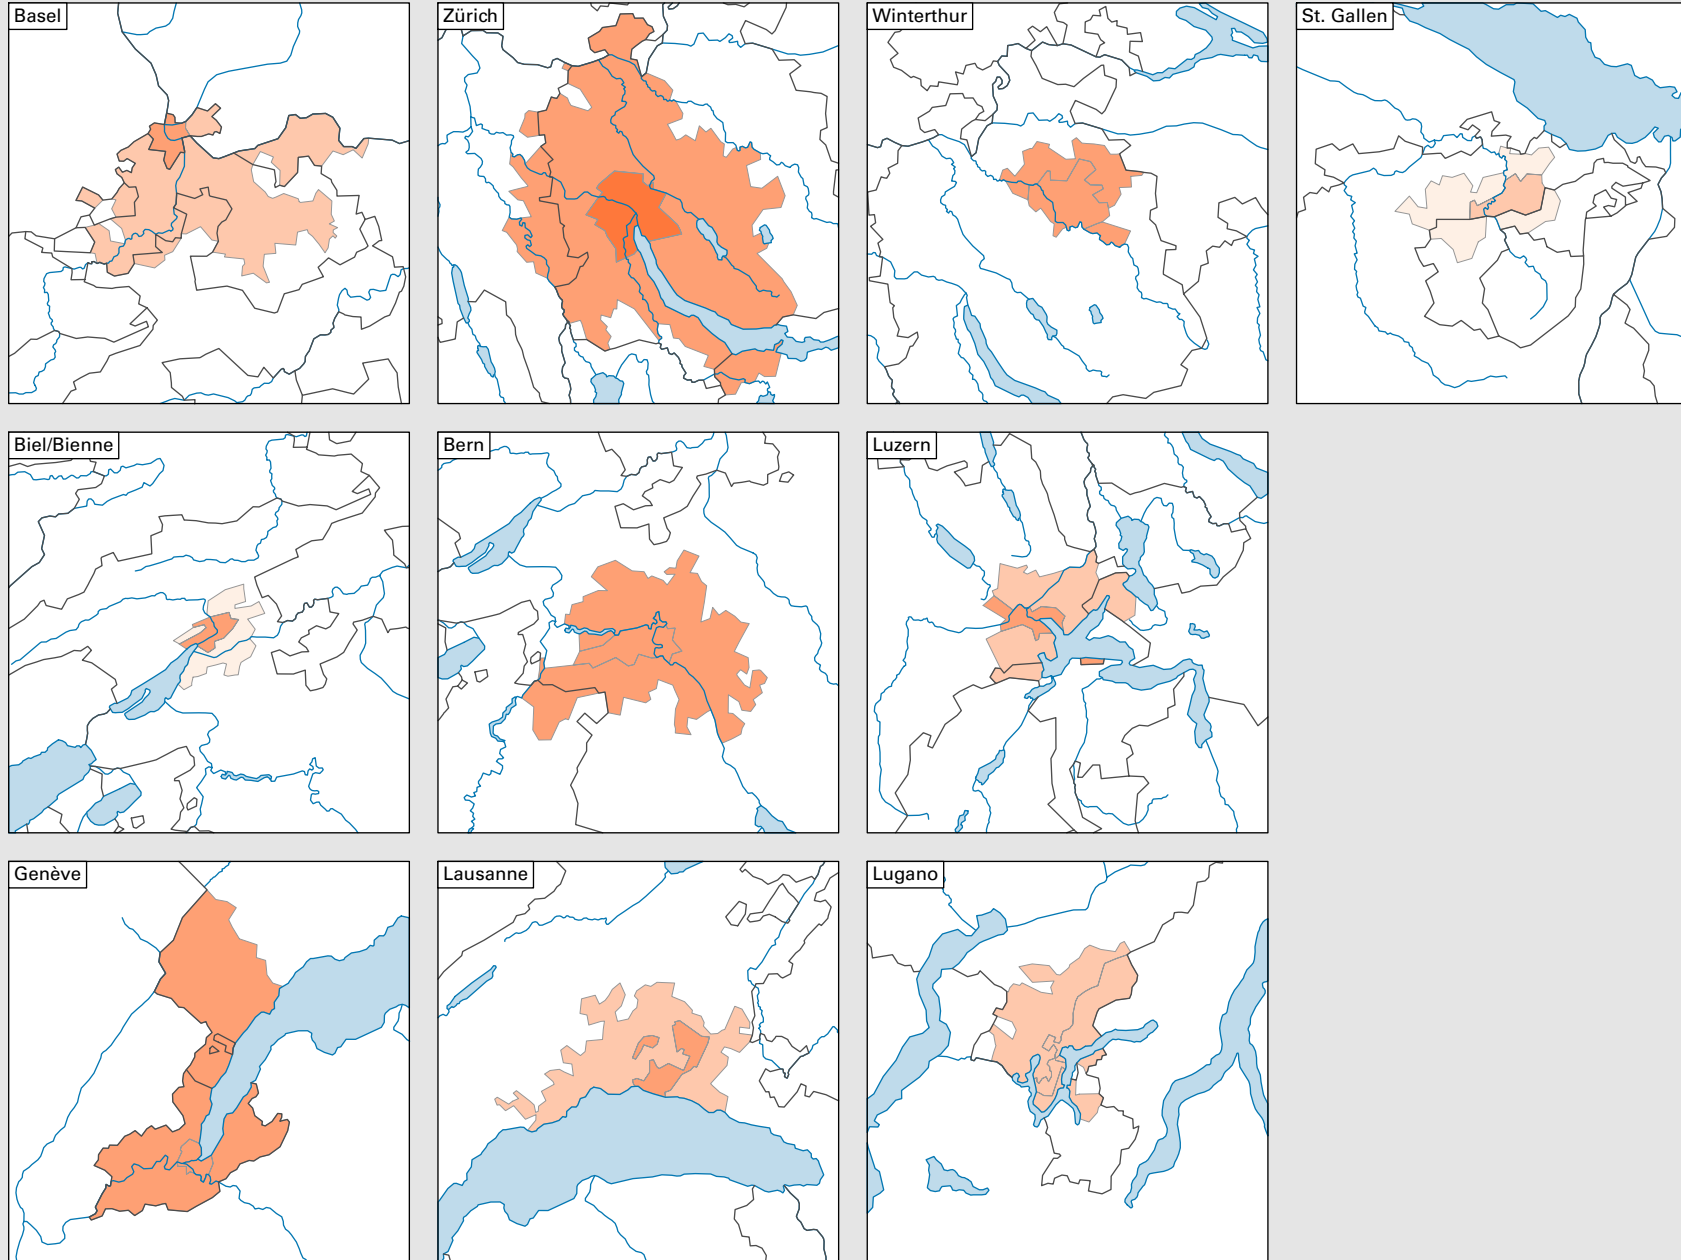

Dauer des Arbeitsweges, 2013

Durchschnittliche Dauer des Weges zwischen Wohn- und Arbeitsort, in Minuten*

* Strukturerhebung am 31.12.2012

Raumgliederung:
Urban Audit: Kernstadt und Gürtel (Städte-Perimeter)