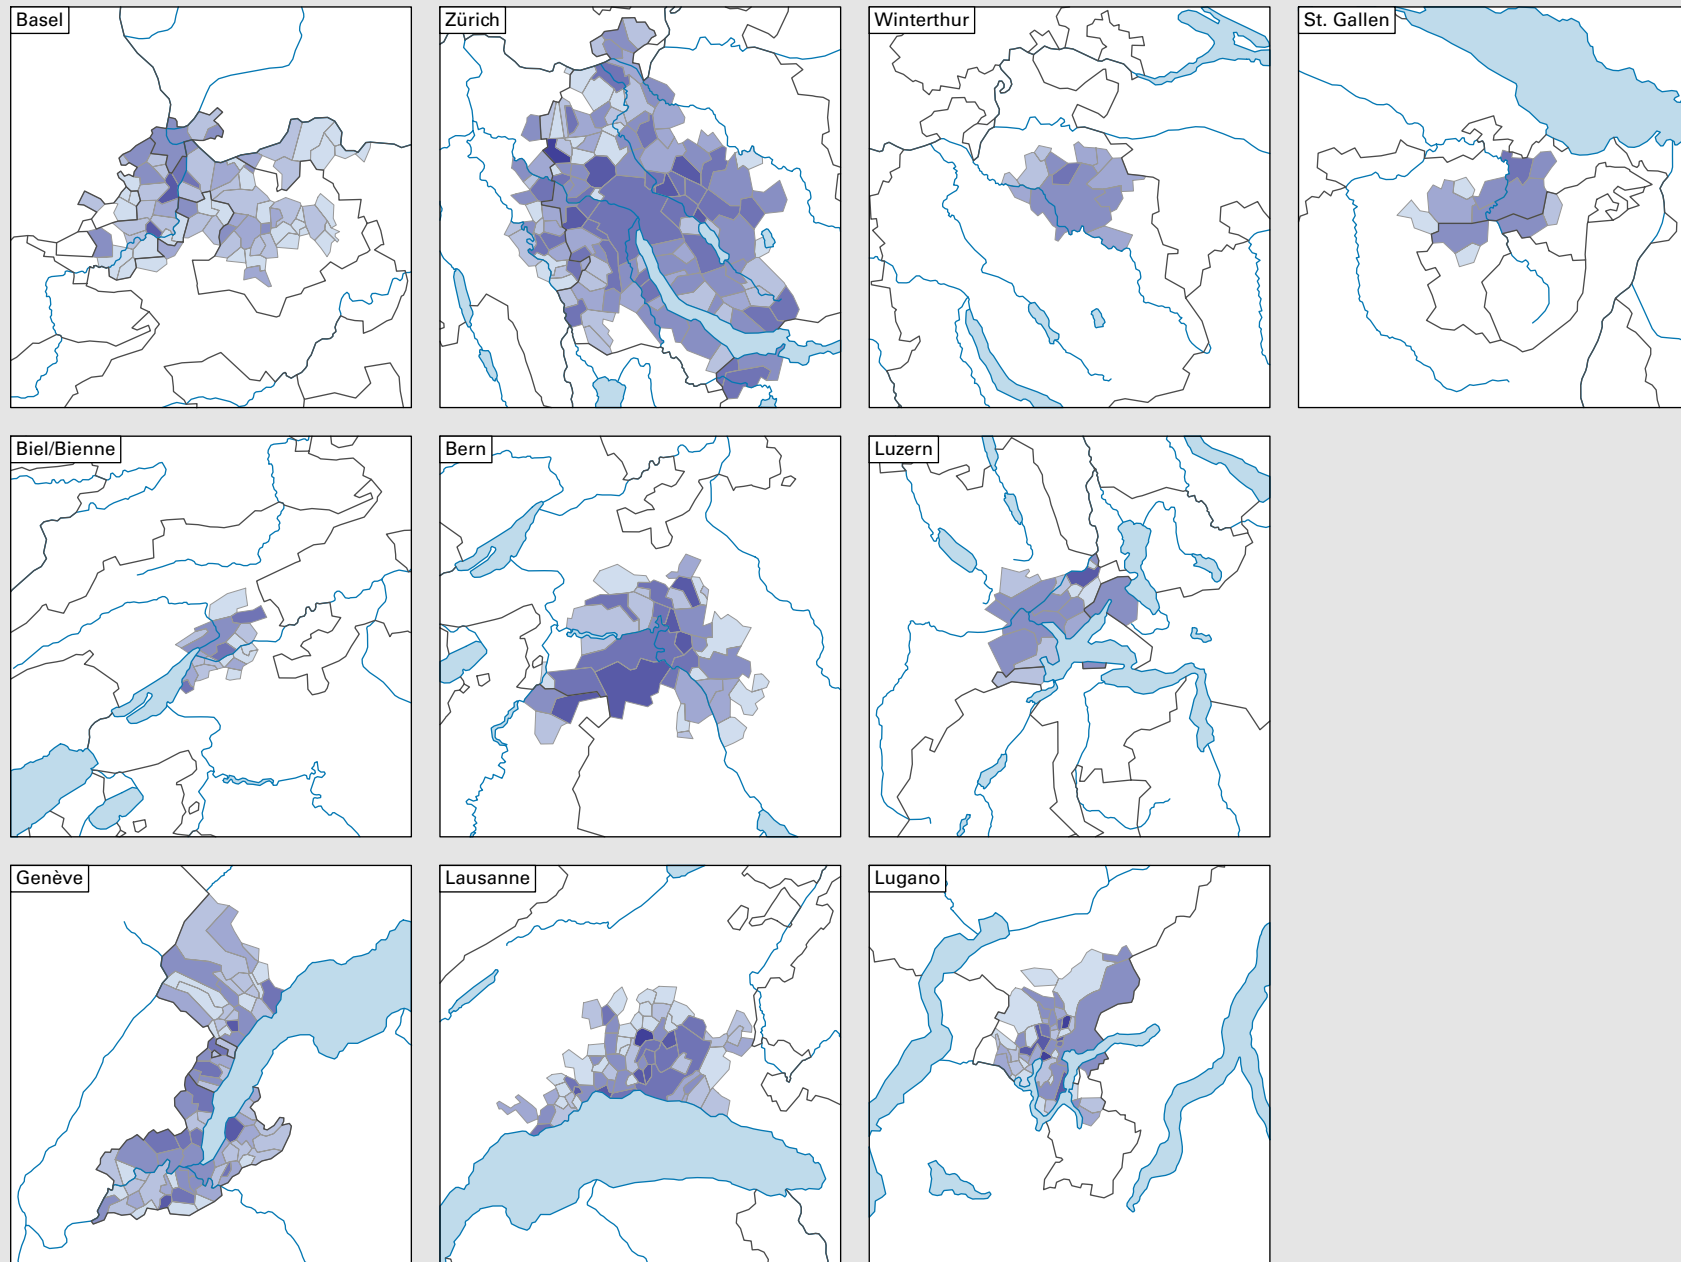

Emplois du secteur TIC (y compris Médias), en 2013

Part des emplois* du secteur TIC (y compris Médias) dans le total des emplois, en %**

* Temps plein et temps partiel - Chiffres provisoires, au 31.12.2012
 ** comprend dans l'Audit urbain: la production de produits TIC, de services TIC ainsi que de contenu dans le secteur Médias, selon la définition de l'OCDE

Niveau géographique:
 Audit urbain: communes d'agglomération (périmètre villes)