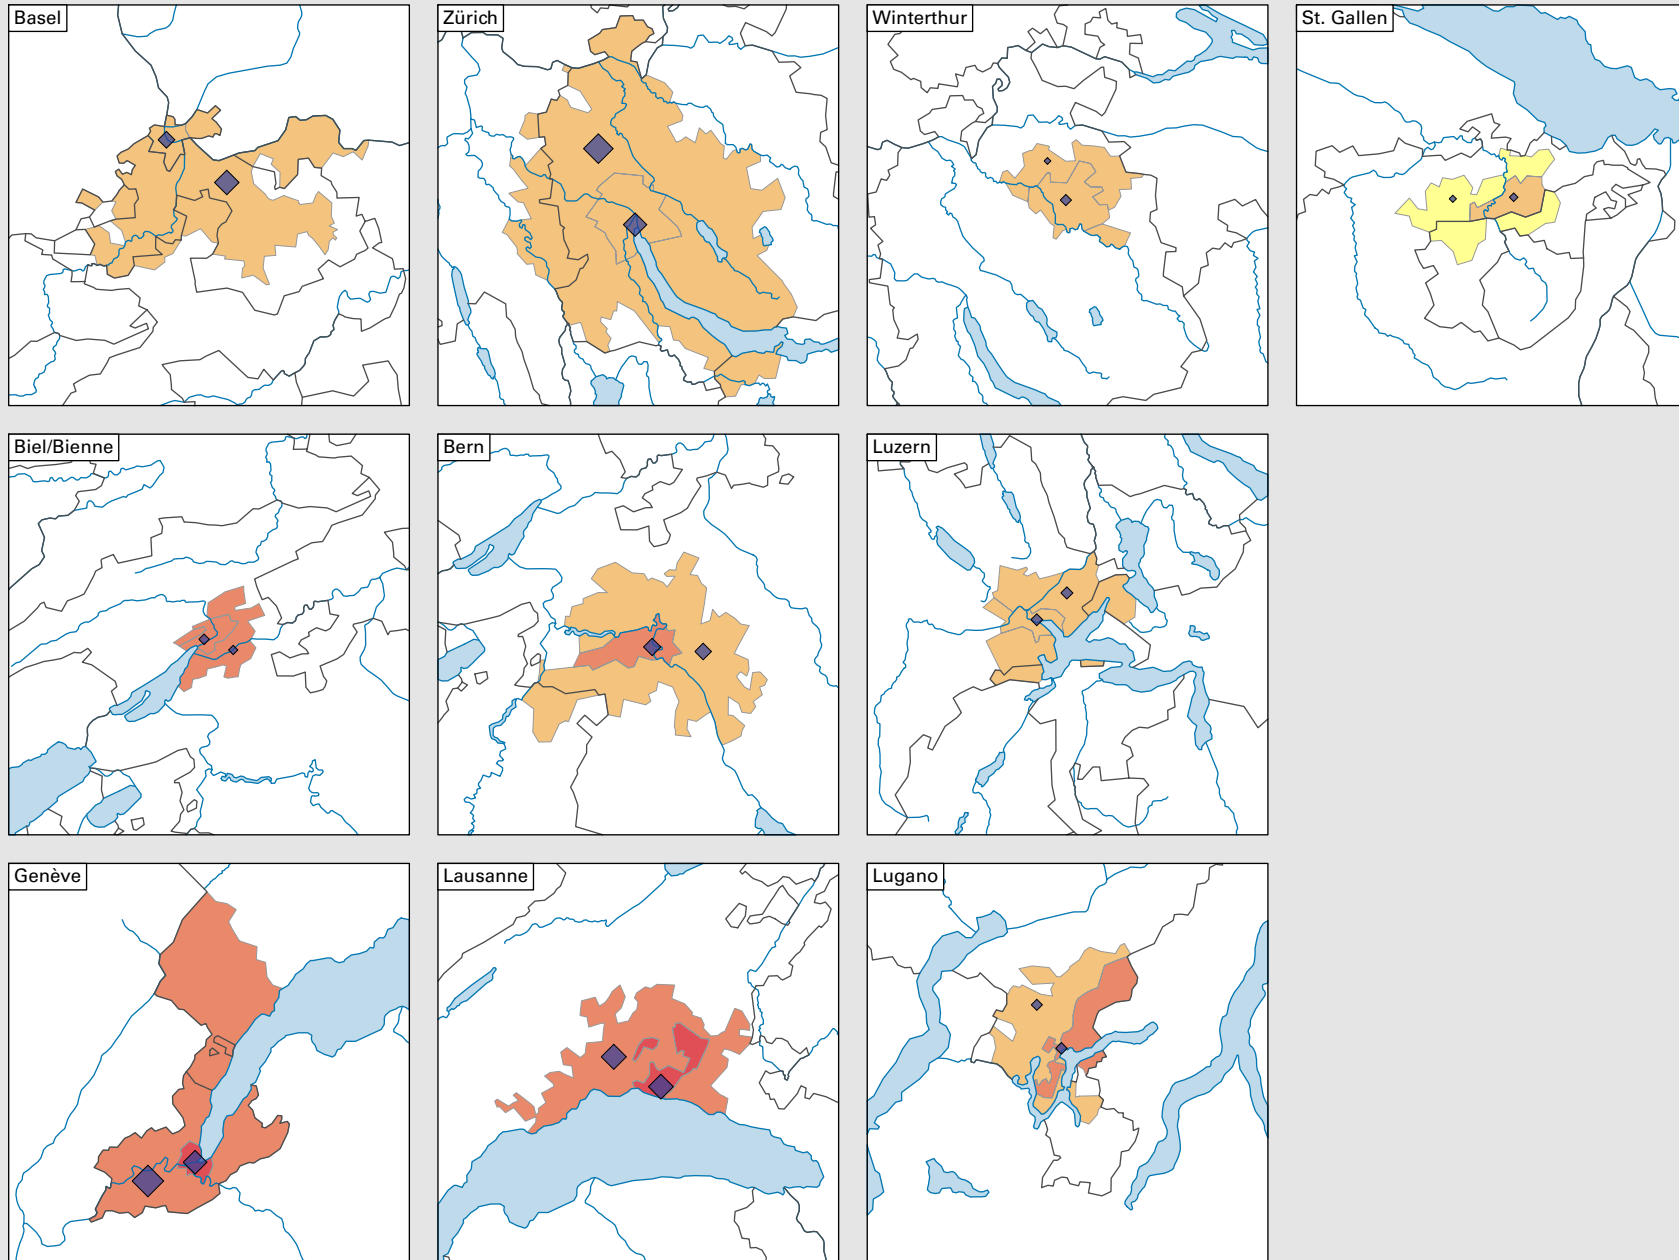

Einbruchdiebstähle in Wohneinheiten, 2013

Anzahl Einbruchdiebstähle* in Wohneinheiten pro 1000 Einwohner**

* inklusive Einbrüche in Keller, Speicher und in andere Nebenräume (ohne versuchte Einbrüche) /

** Ständige Wohnbevölkerung am 01.01.2013 (= 31.12.2012)

Anzahl Einbruchdiebstähle* in Wohneinheiten

* inklusive Einbrüche in Keller, Speicher und in andere Anlagen (ohne versuchte Einbrüche)

Raumgliederung:
Urban Audit: Kernstadt und Gürtel (Städte-Perimeter)