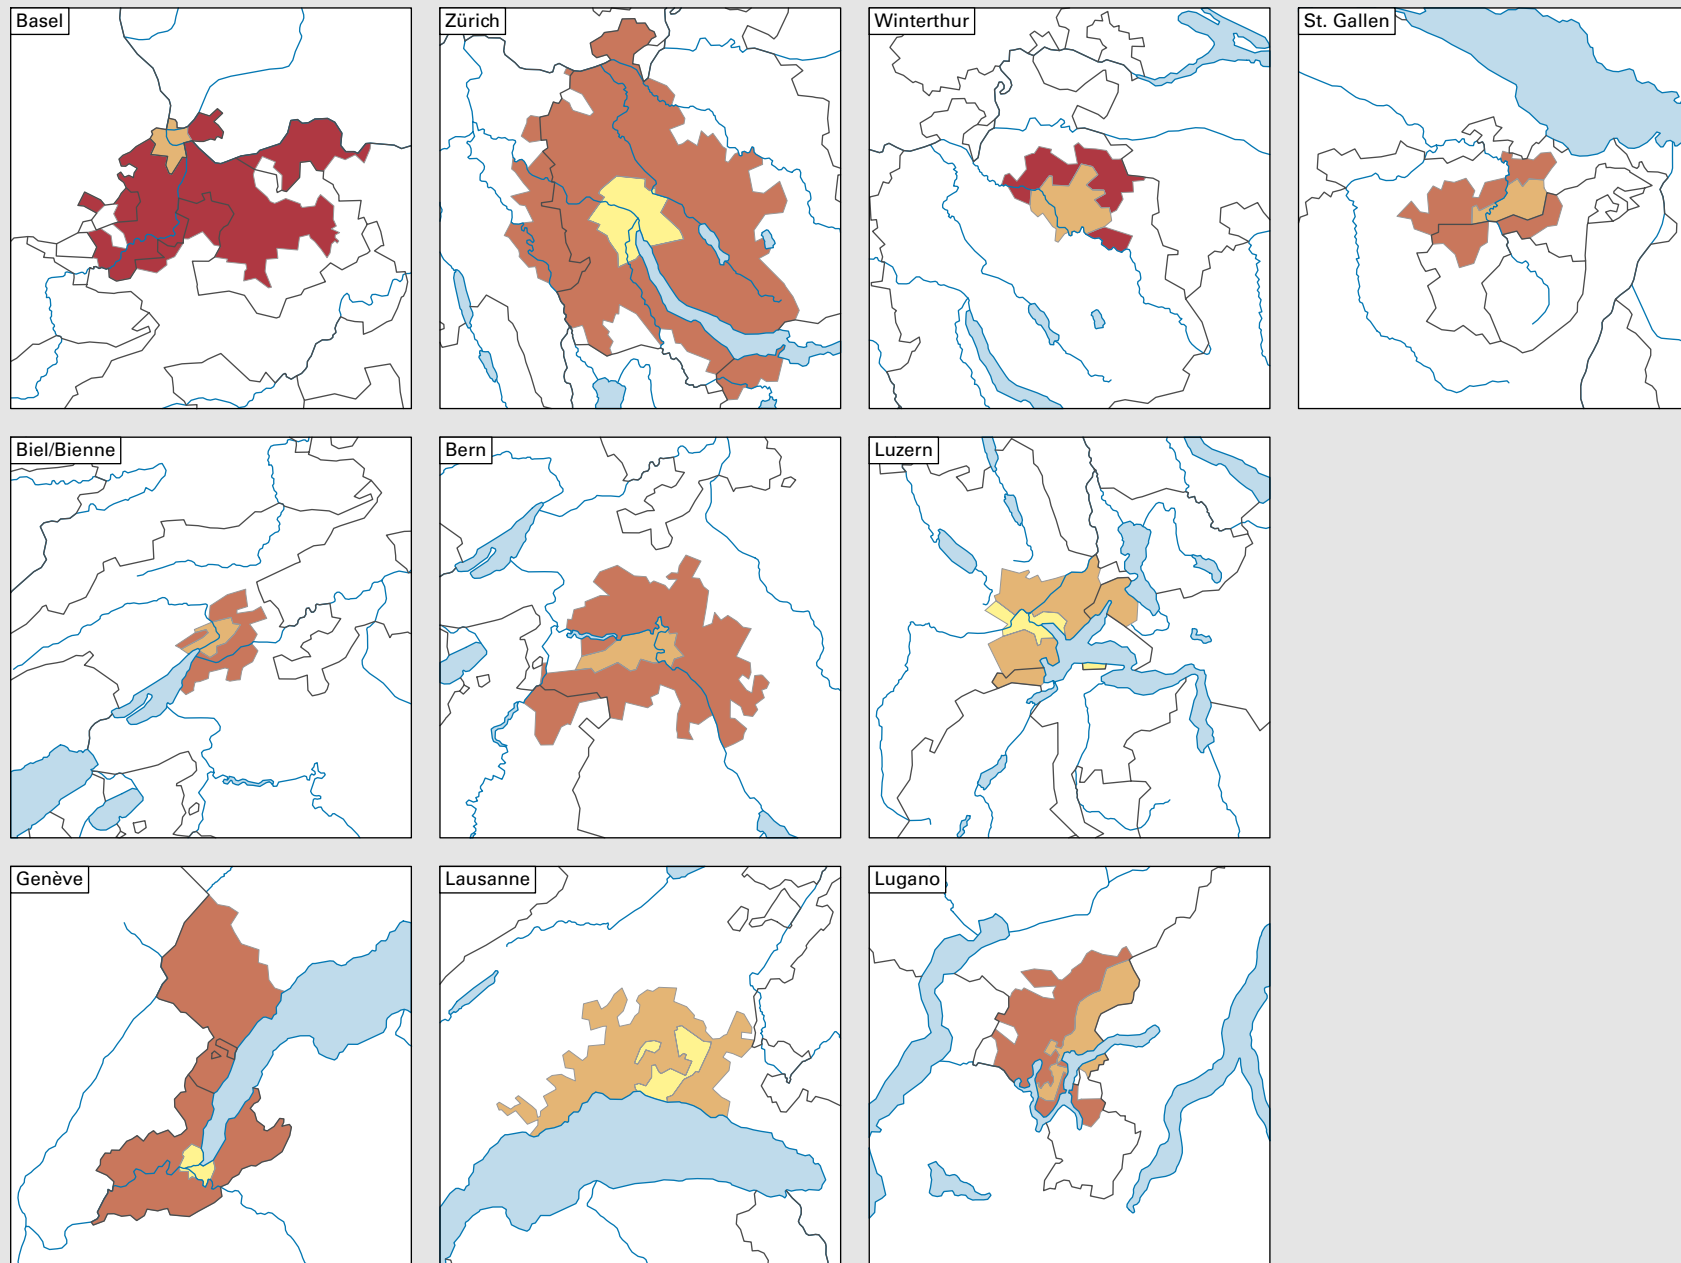

Maisons individuelles pour 100 appartements, en 2013

Nombre de maisons individuelles pour 100 appartements*

* Logements au 31.12.2012

Niveau géographique:
 Audit urbain: ville-centre et ceinture (périmètre villes)