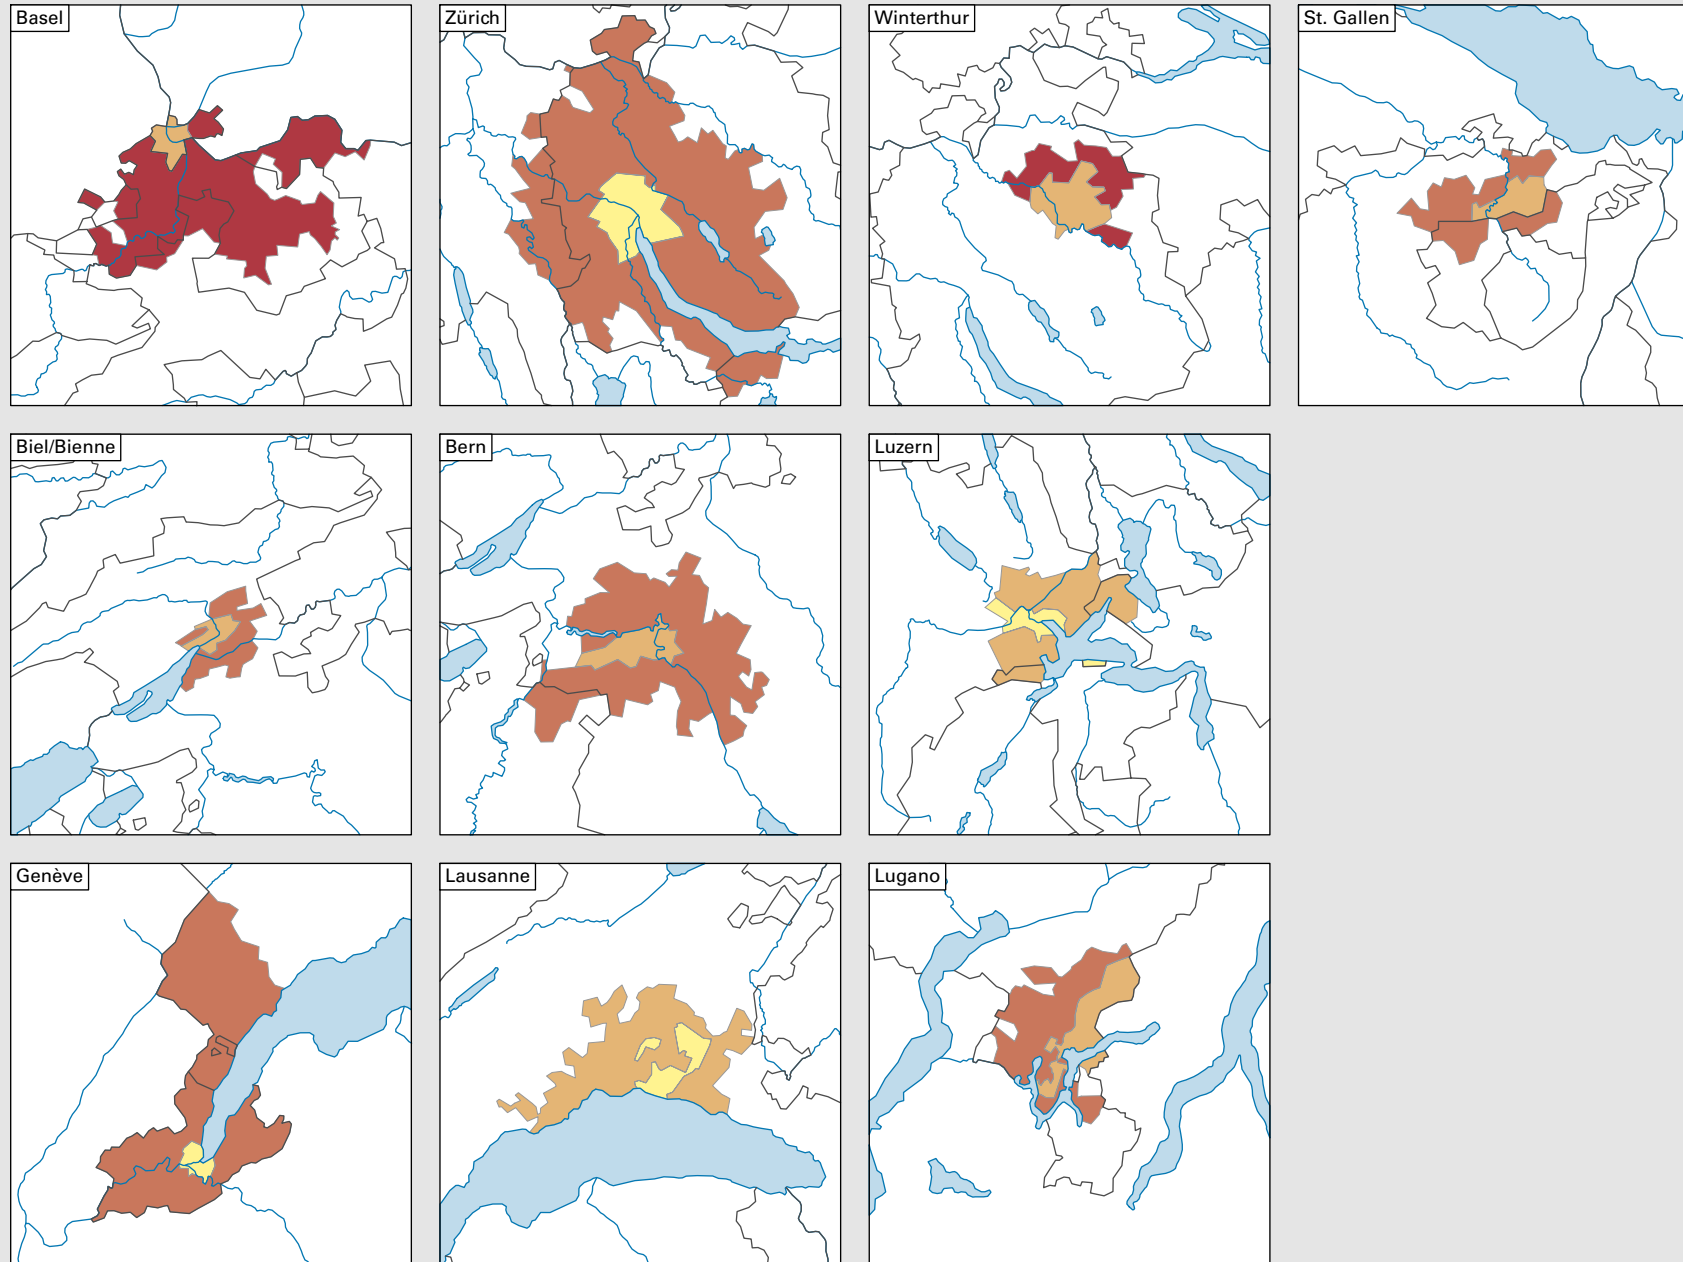

# Einfamilienhäuser pro 100 Wohnungen, 2013

## Anzahl der Einfamilienhäuser pro 100 Wohnungen\*

\* Anzahl Wohnungen am 31.12.2012

**Raumgliederung:**  
Urban Audit: Kernstadt und Gürtel (Städte-Perimeter)