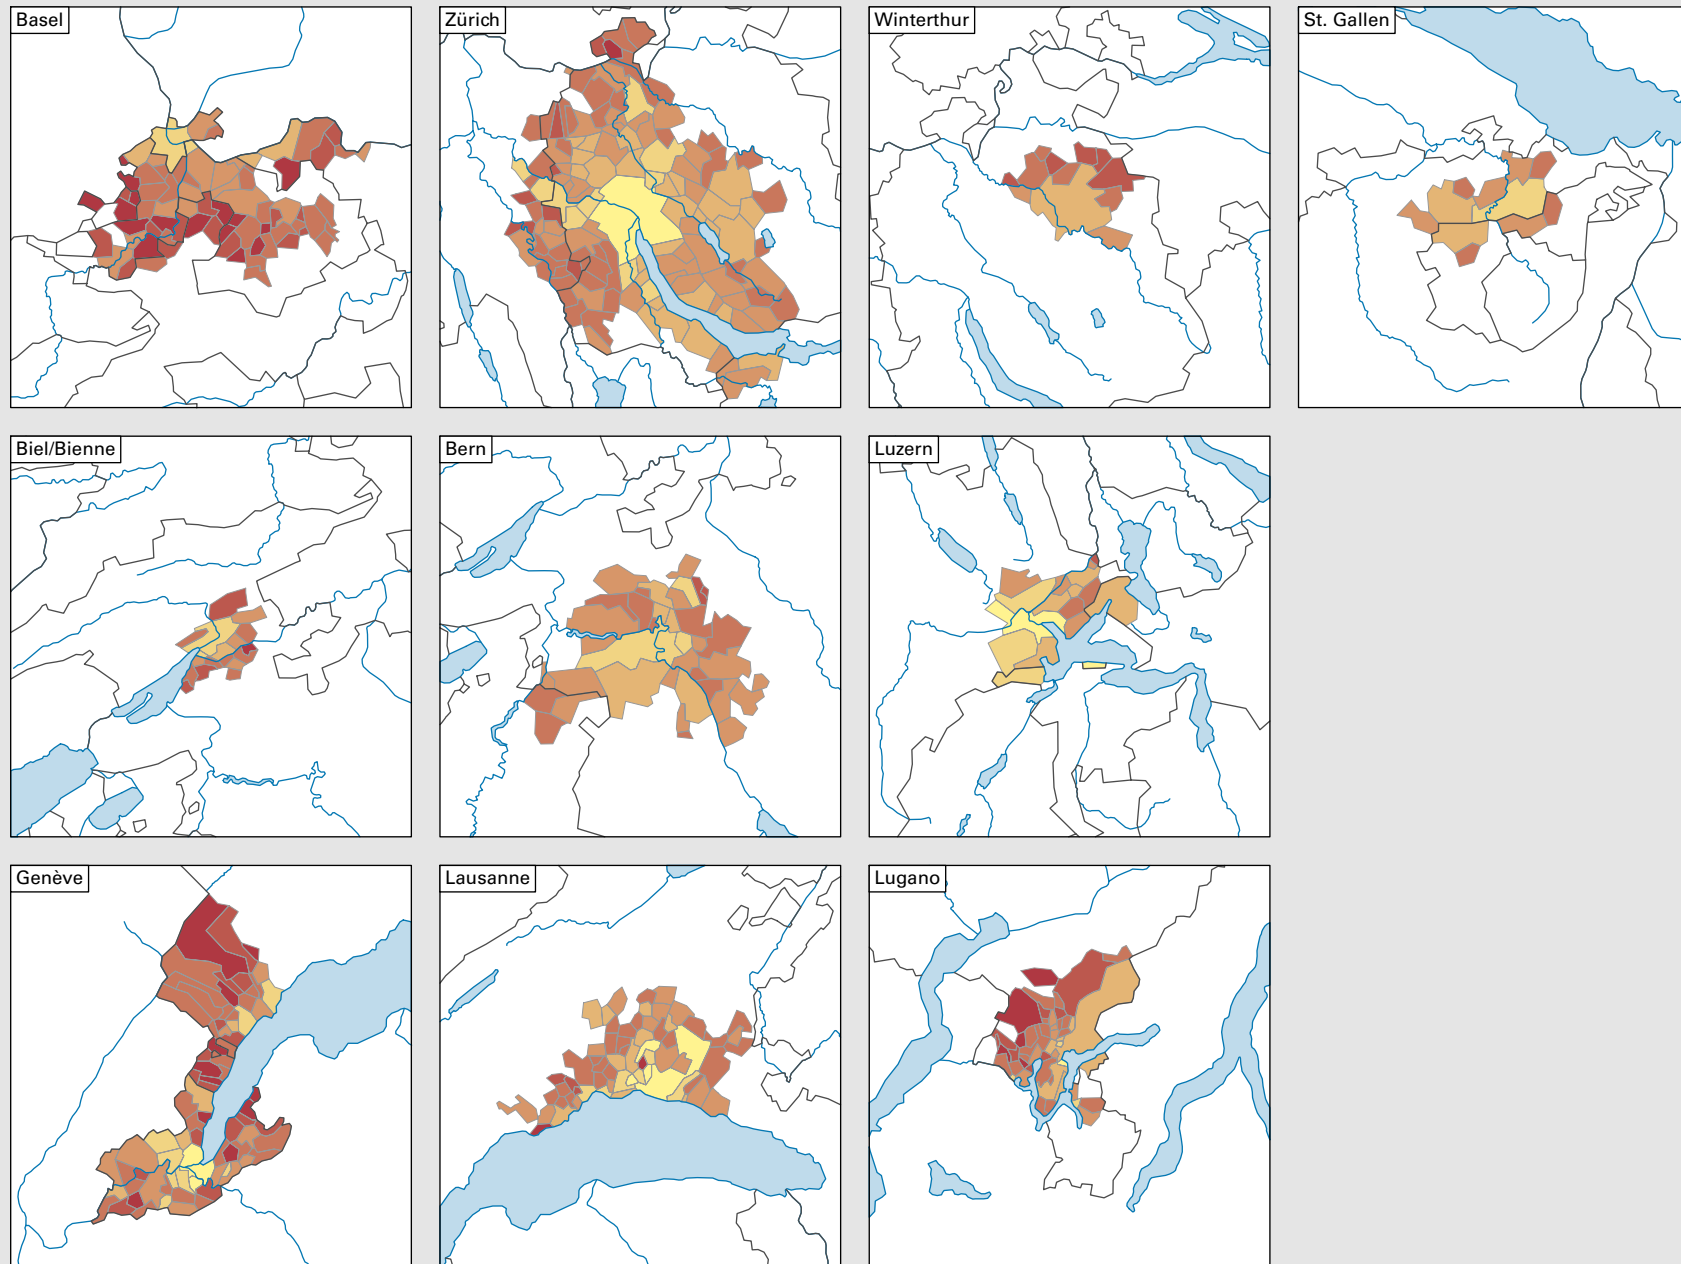

Einfamilienhäuser pro 100 Wohnungen, 2013

Anzahl der Einfamilienhäuser pro 100 Wohnungen*

* Anzahl Wohnungen am 31.12.2012

Raumgliederung:
Urban Audit: Agglomerationsgemeinden (Städte-Perimeter)