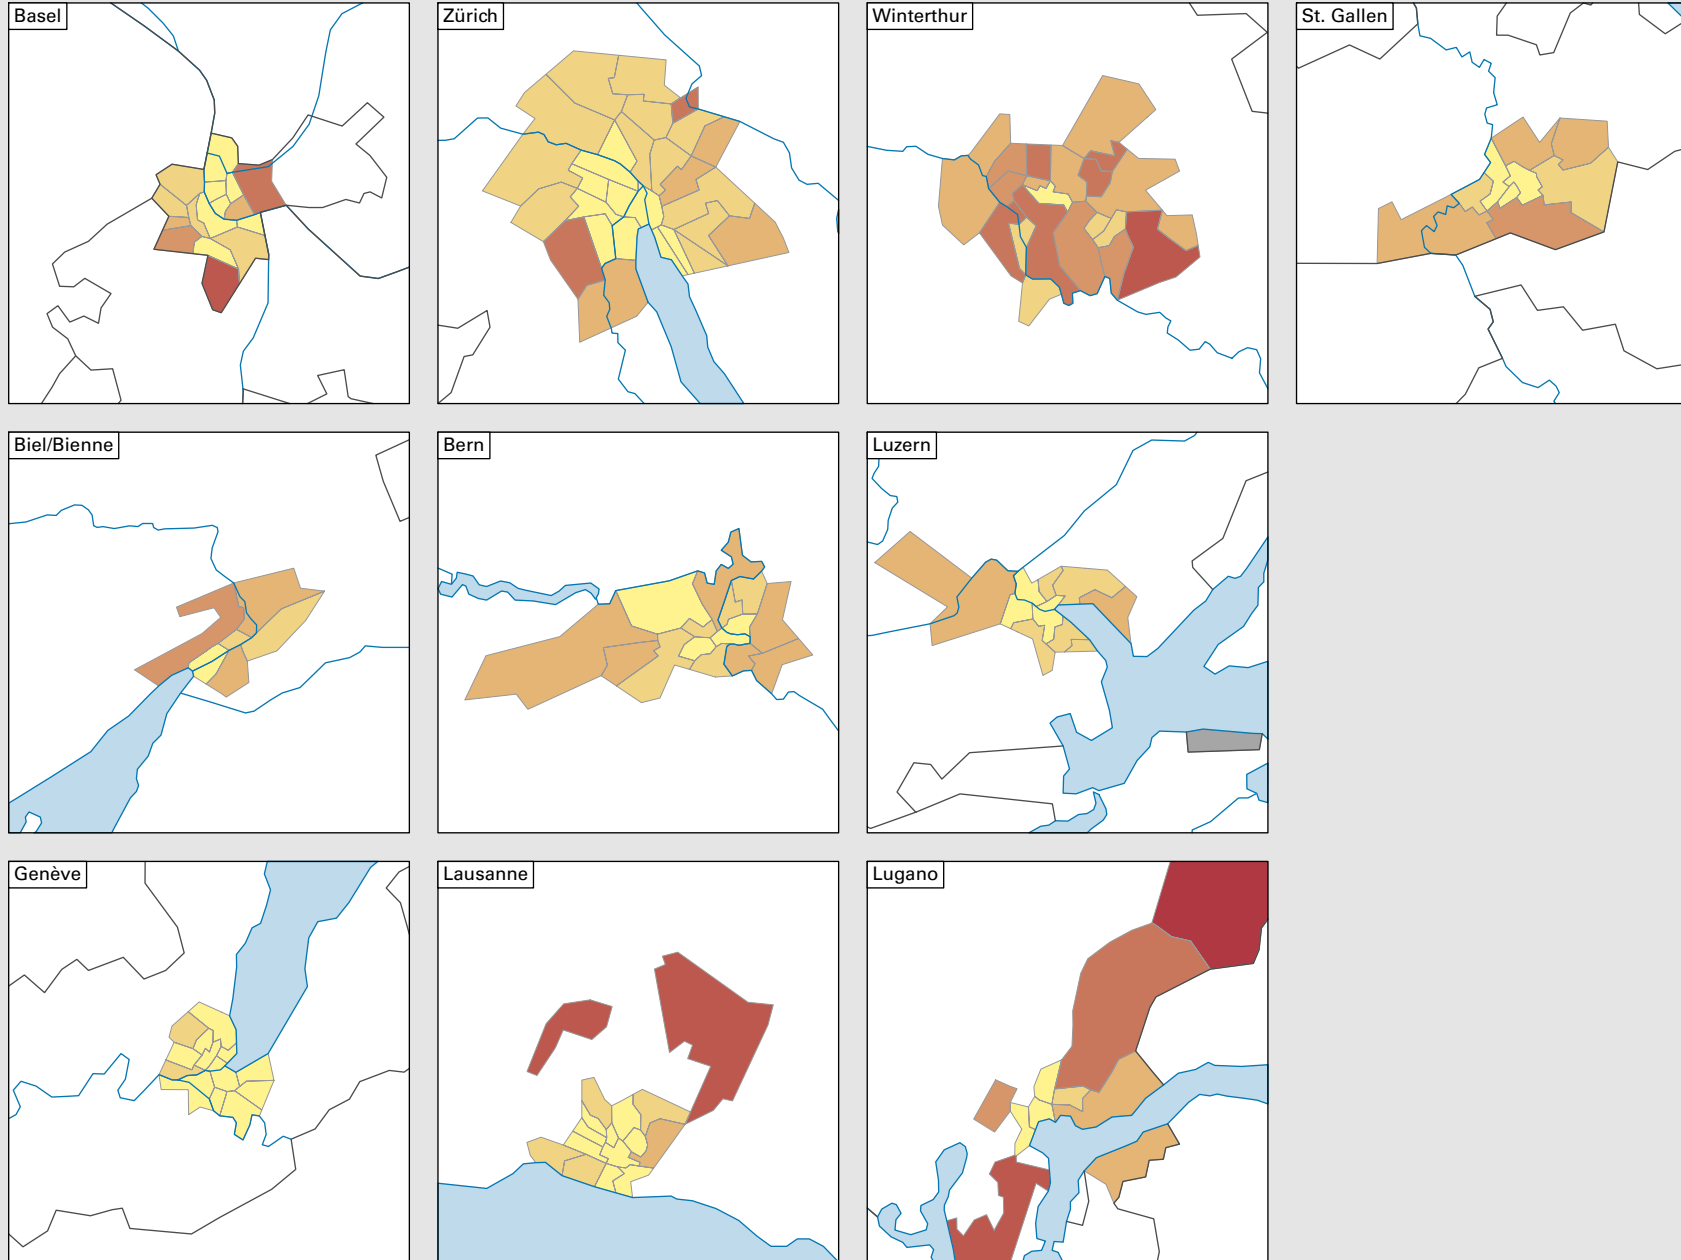

# Einfamilienhäuser pro 100 Wohnungen, 2013

## Anzahl der Einfamilienhäuser pro 100 Wohnungen\*

\* Anzahl Wohnungen am 31.12.2012

**Raumgliederung:**  
Urban Audit: Urbane Sektoren (Städte-Perimeter)