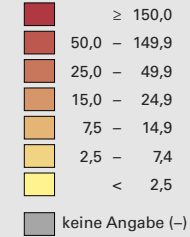

# Einfamilienhäuser pro 100 Wohnungen, 2013

## Anzahl der Einfamilienhäuser pro 100 Wohnungen\*

\* Anzahl Wohnungen am 31.12.2012

**Raumgliederung:**  
Urban Audit: Urbane Sektoren (Städte-Perimeter)