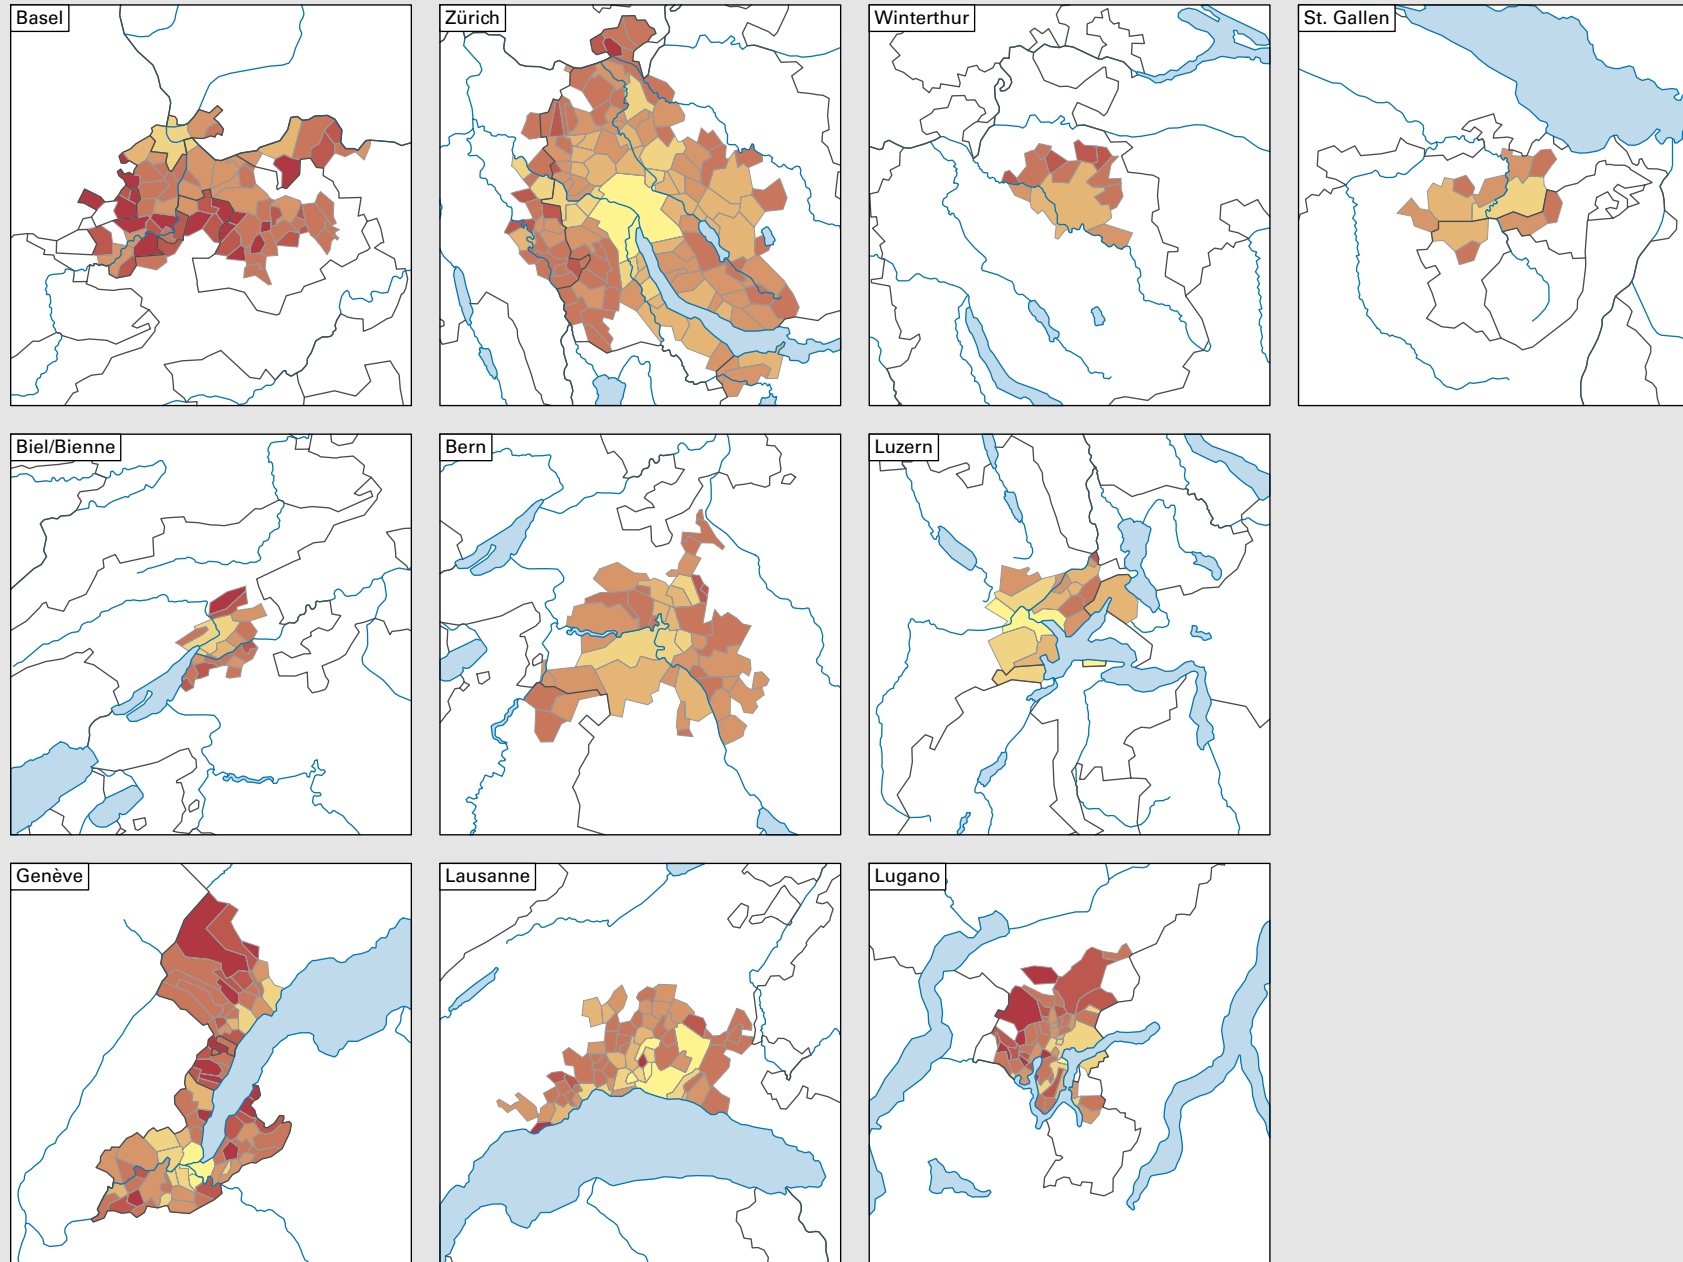

Einfamilienhäuser pro 100 Wohnungen, 2012

Anzahl der Einfamilienhäuser pro 100 Wohnungen*

* Anzahl Wohnungen am 31.12.2011

Raumgliederung:
Urban Audit: Agglomerationsgemeinden (Städte-Perimeter)