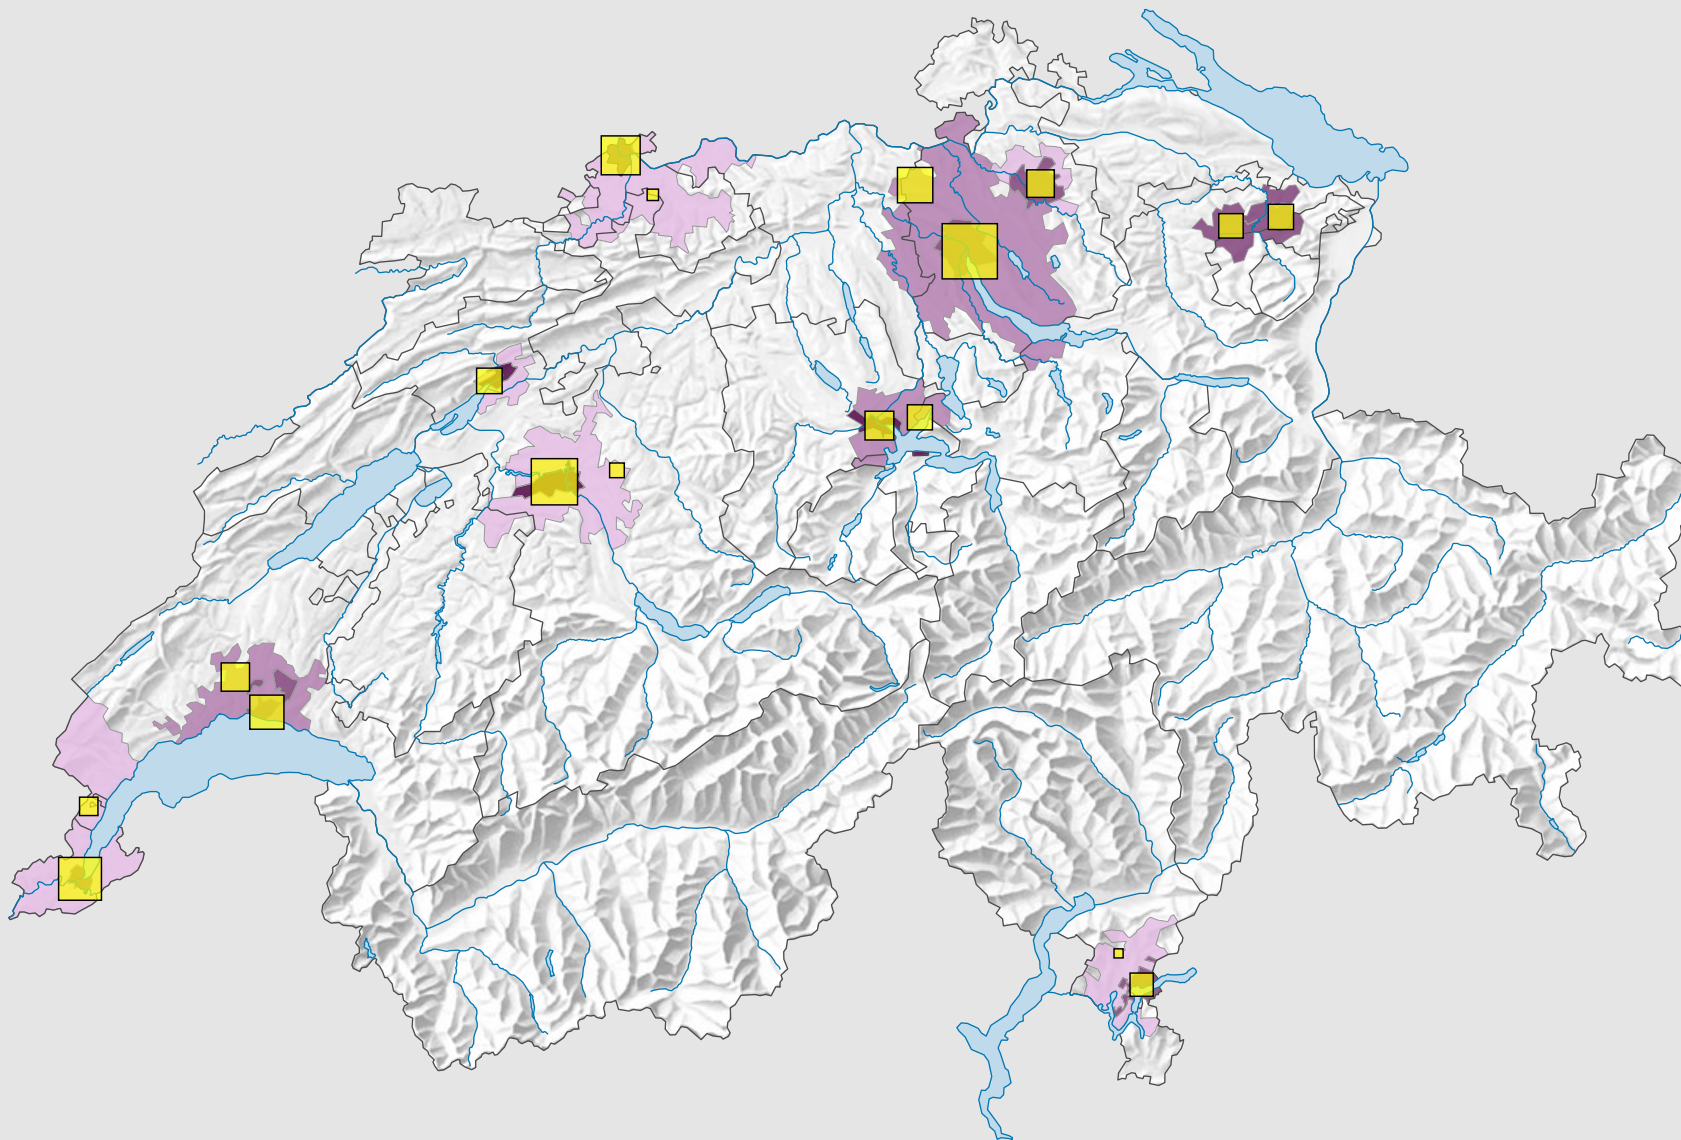

Kinositzplätze pro 1000 Einwohner*

* Ständige Wohnbevölkerung am 01.01.2012 (= 31.12.2011)

Anzahl Kinositzplätze

Raumgliederung:
Urban Audit: Kernstadt und Gürtel (Schweiz-Perimeter)