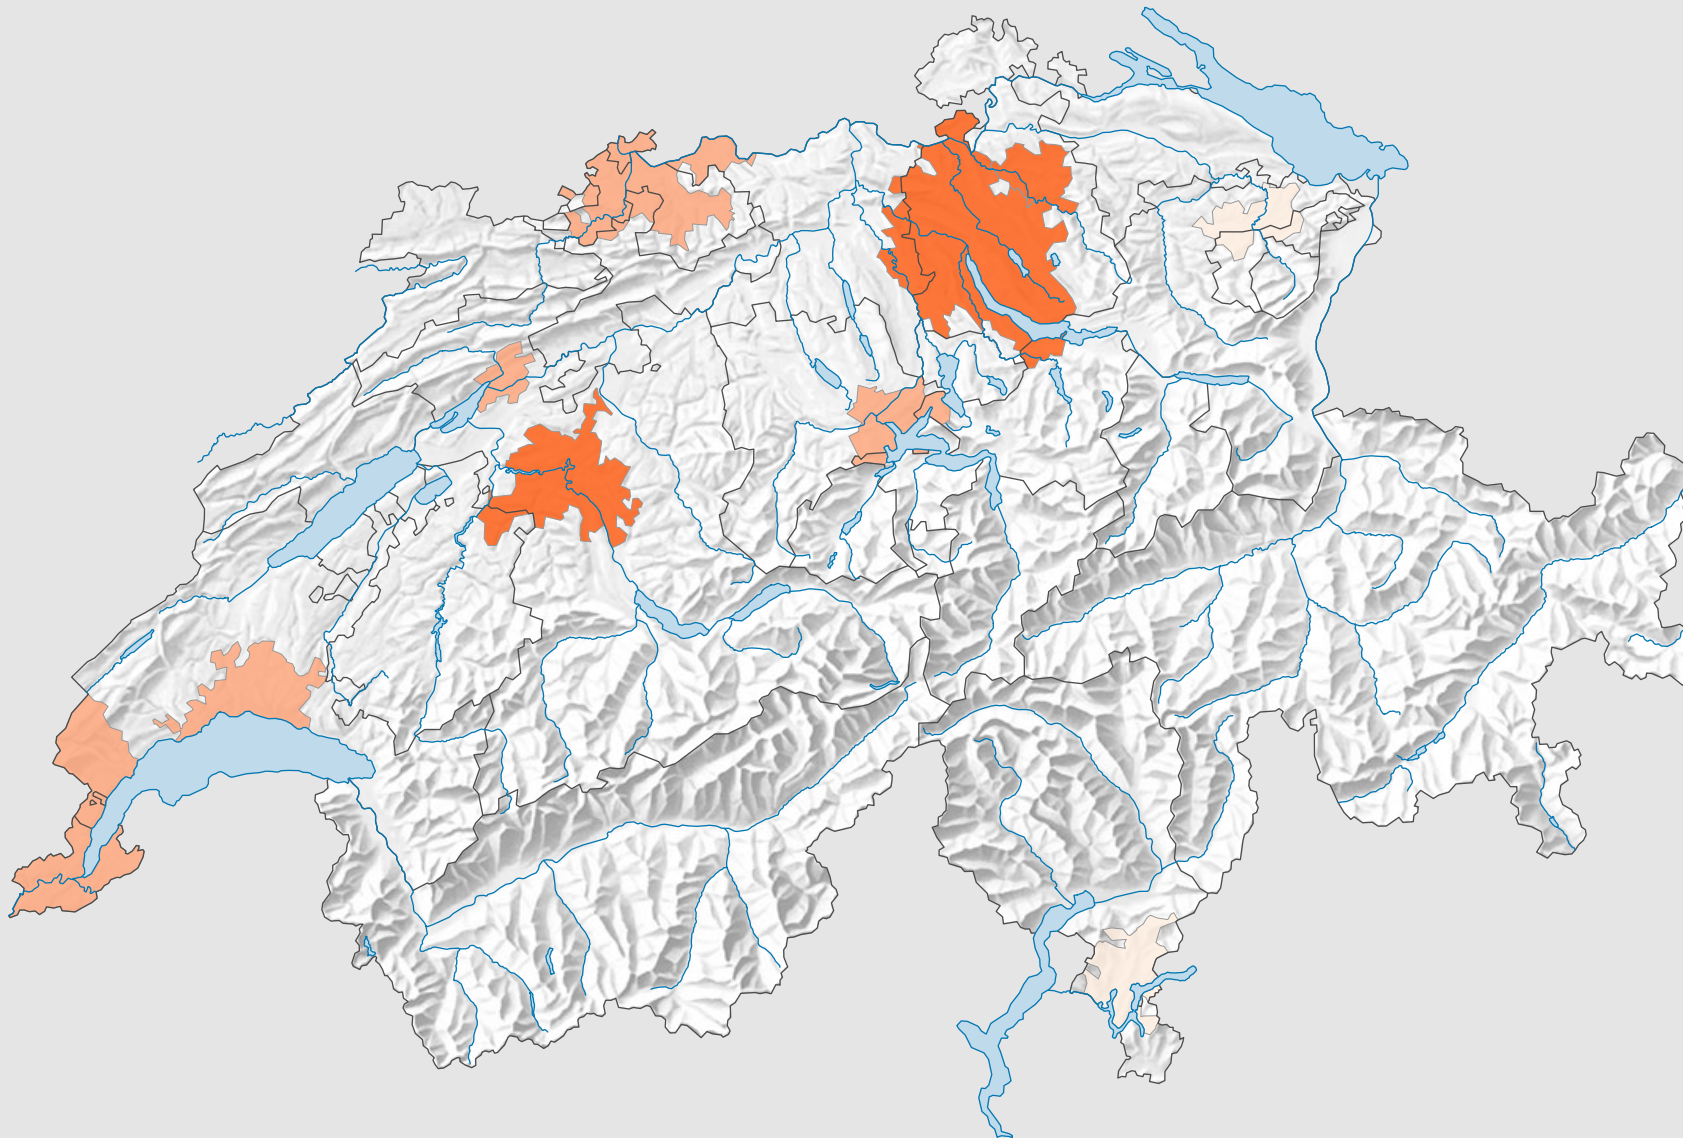

Durée du trajet domicile - travail, en 2012

Durée moyenne du trajet entre le lieu de domicile et celui du travail, en minutes*

* Relevé structurel du 31.12.2011

Niveau géographique:
Audit urbain: agglomération (périmètre suisse)