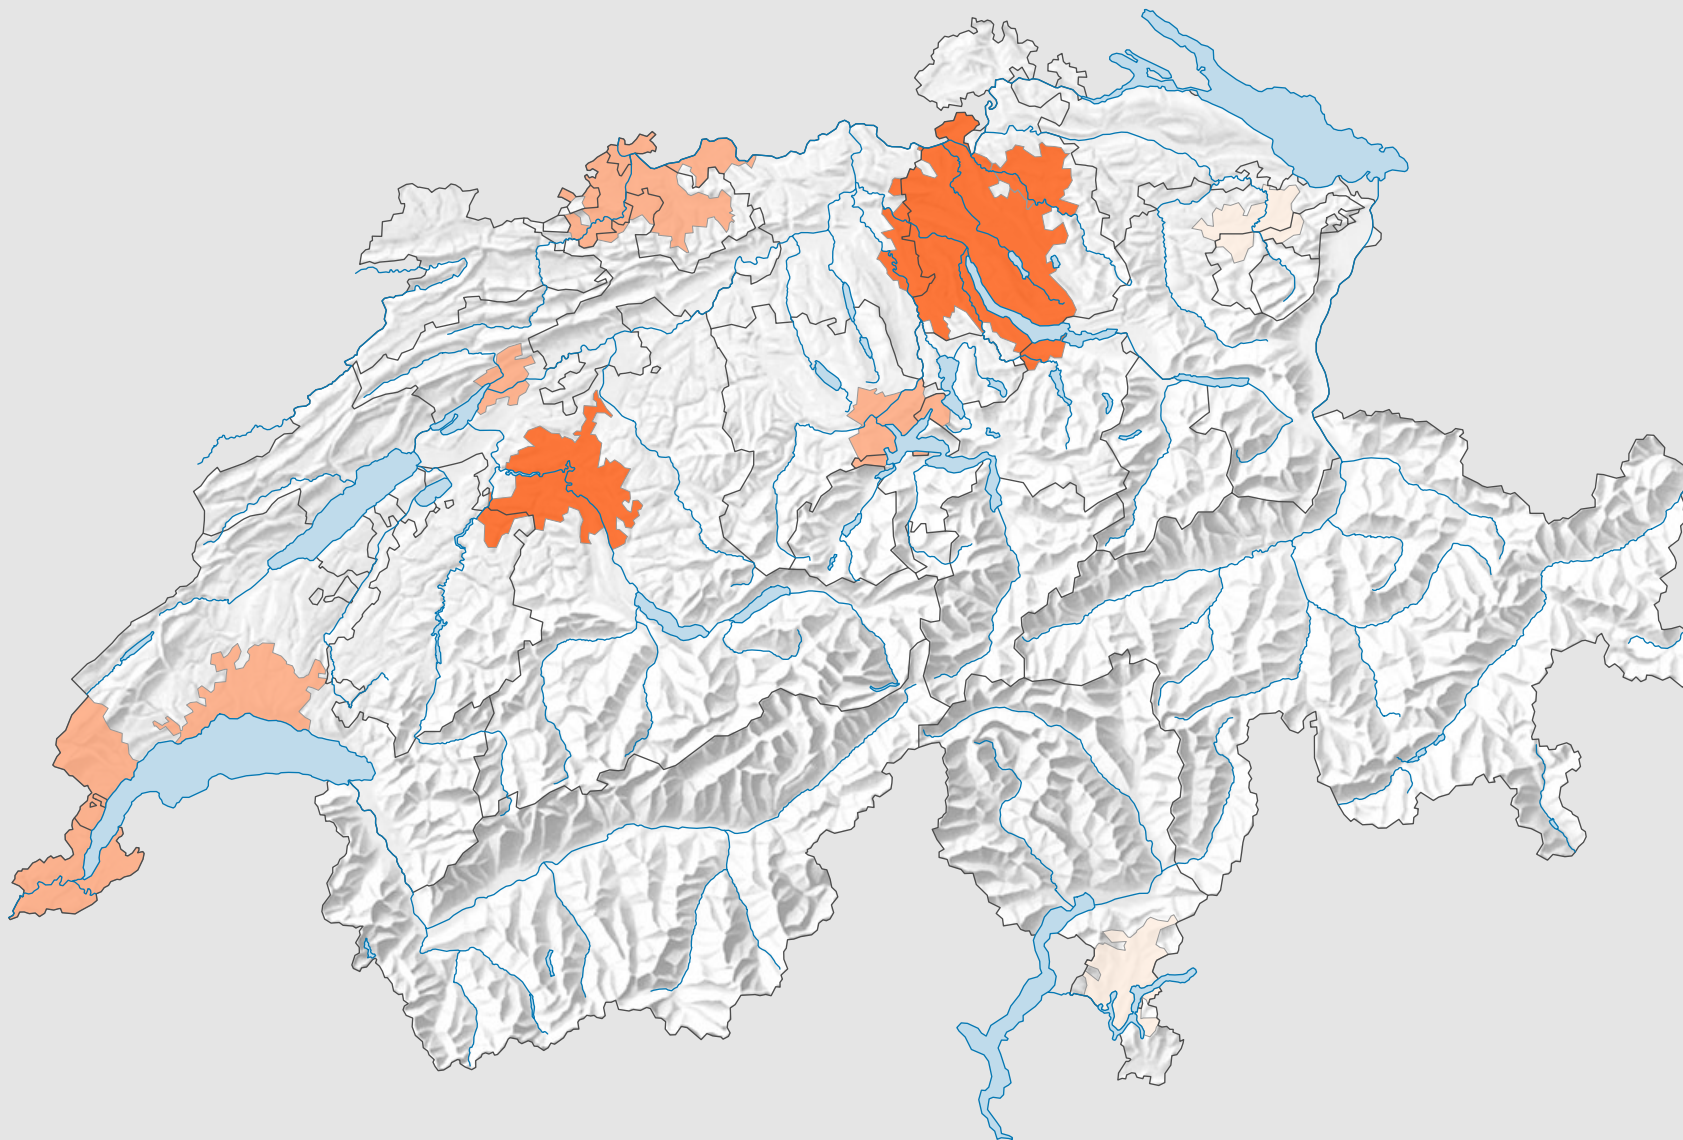

Durchschnittliche Dauer des Weges zwischen Wohn- und Arbeitsort, in Minuten*

* Strukturerhebung am 31.12.2011

Raumgliederung:
Urban Audit: Agglomeration (Schweiz-Perimeter)