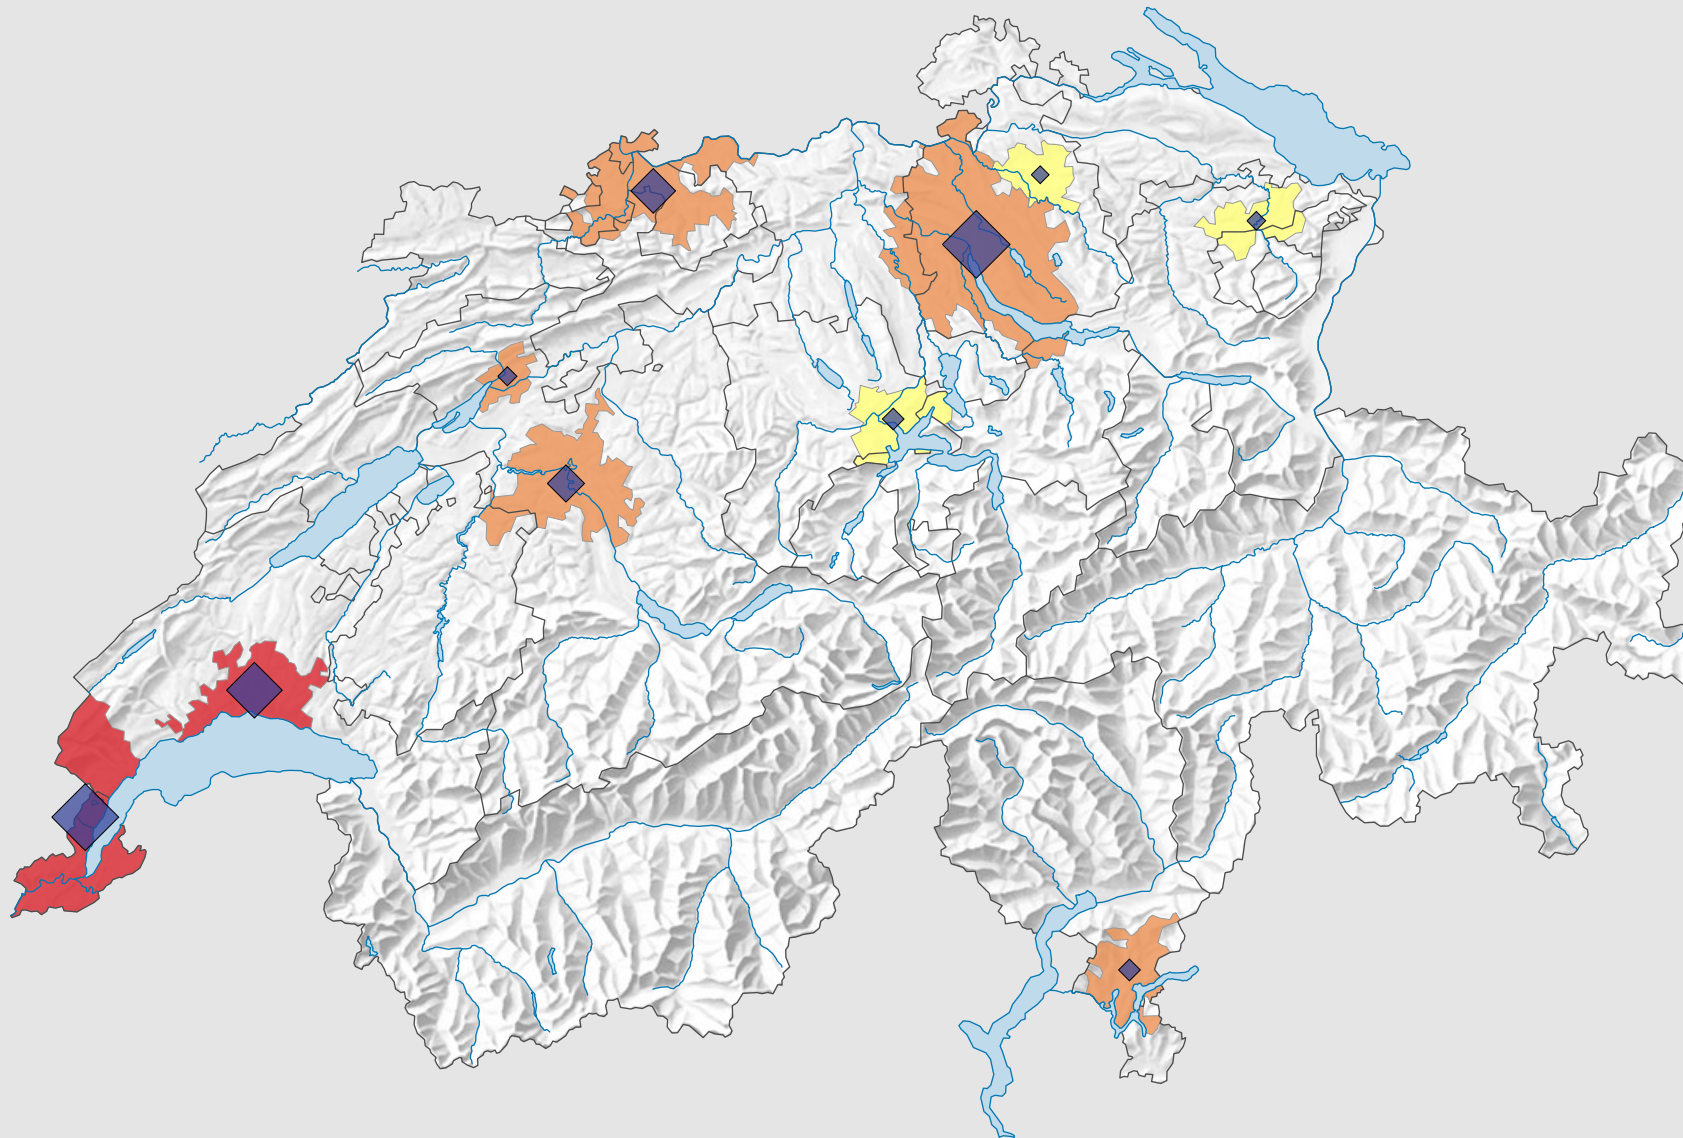

Vols par effraction dans les logements, en 2012

Nombre total de vols par effraction* dans les logements pour 1000 habitants**

** Population résidente permanente au 01.01.2012 (=31.12.2011)

Nombre de vols par effraction* dans les logements

* sont inclus les vols dans les caves, galetas et autres locaux annexes; tentatives non incluses

Niveau géographique:
Audit urbain: agglomération (périmètre suisse)