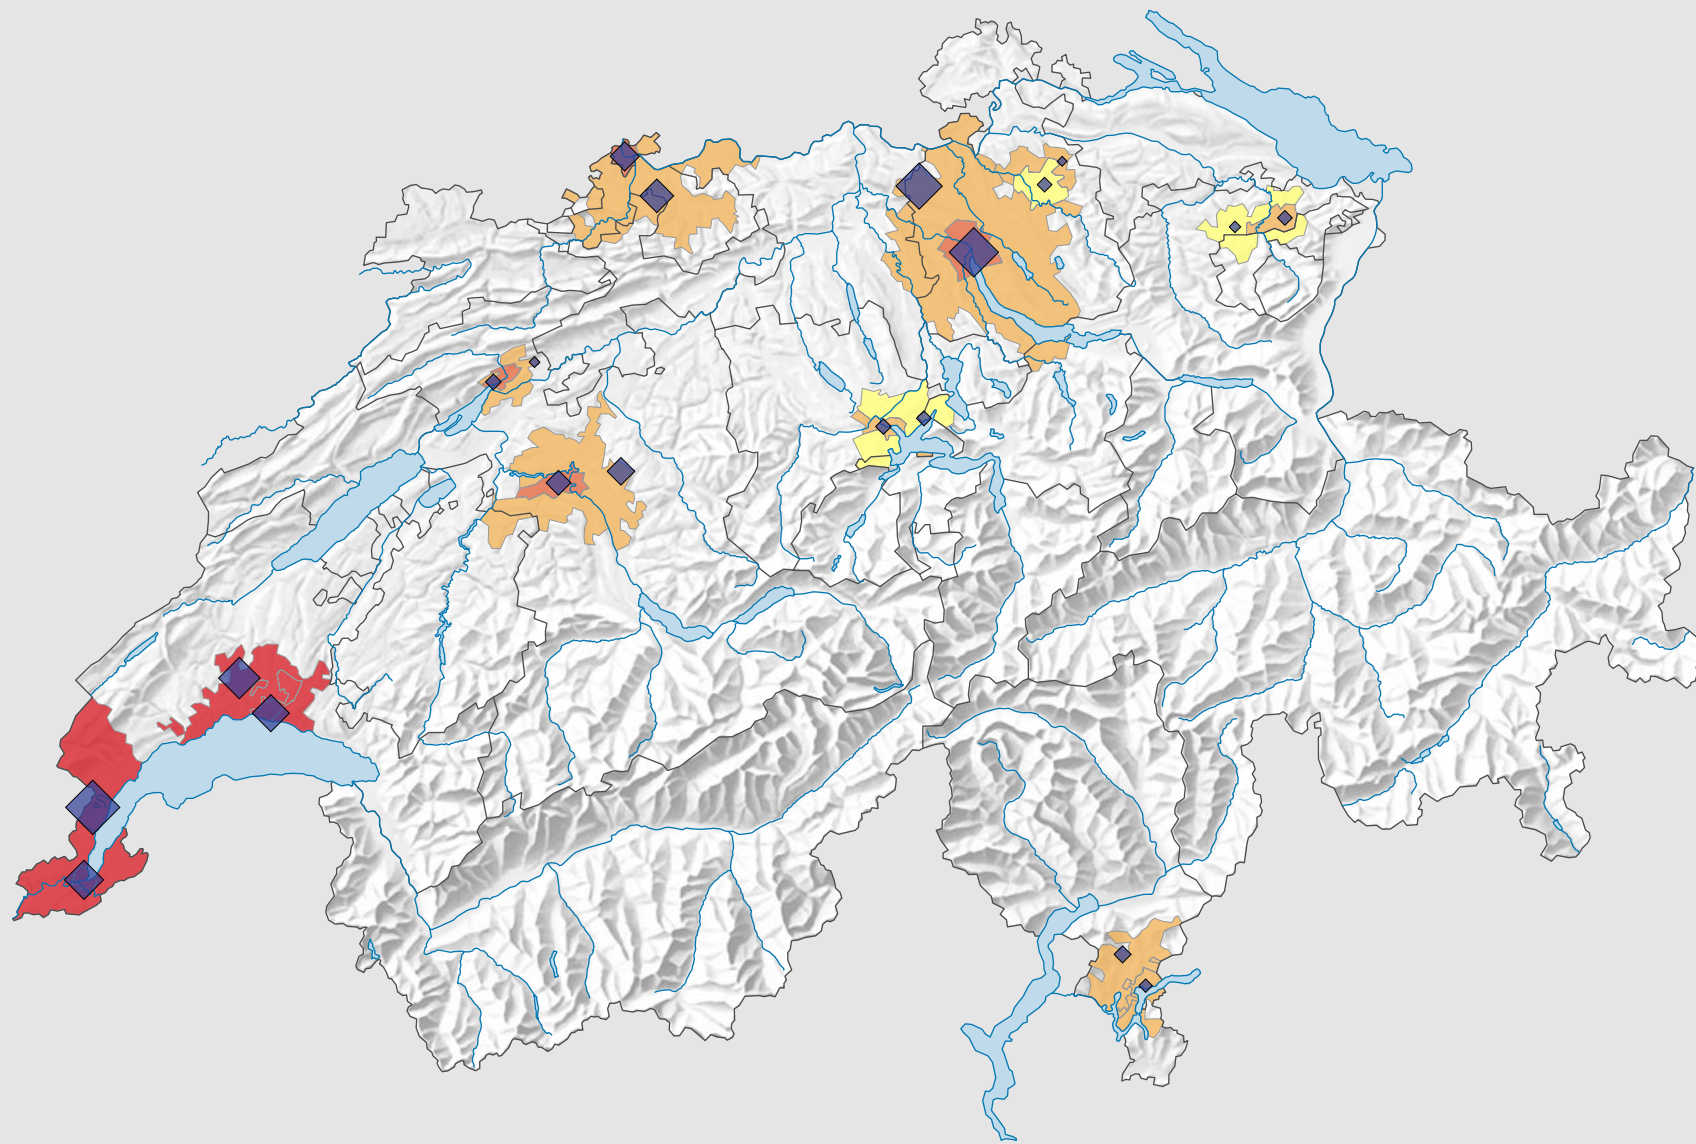

Einbruchdiebstähle in Wohneinheiten, 2012

Anzahl Einbruchdiebstähle* in Wohneinheiten pro 1000 Einwohner**

** Ständige Wohnbevölkerung am 01.01.2012 (= 31.12.2011)

Anzahl Einbruchdiebstähle* in Wohneinheiten

* inklusive Einbrüche in Keller, Speicher und in andere Anlagen (ohne versuchte Einbrüche)

Raumgliederung:
Urban Audit: Kernstadt und Gürtel (Schweiz-Perimeter)