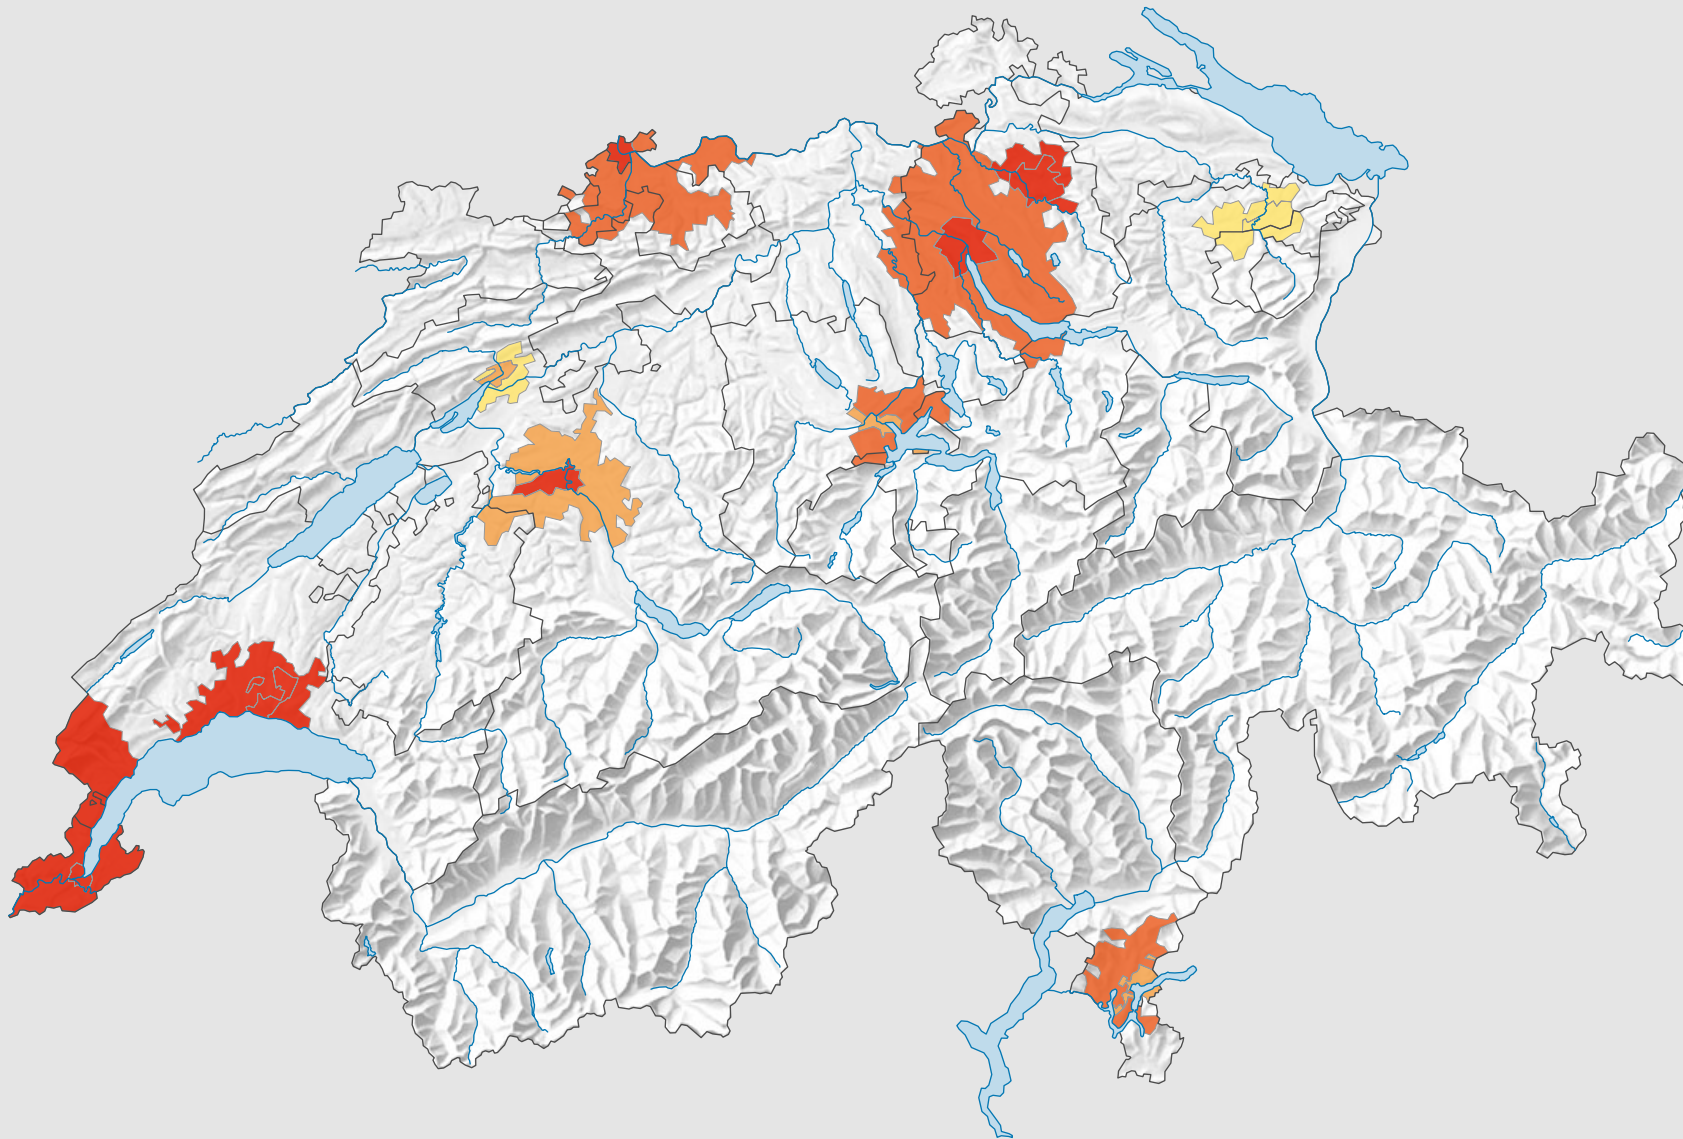

Anteil der Leerwohnungen am Total der Wohnungen*, in %

* Anzahl Wohnungen am 31.12.2011

0 25 50 km

Raumgliederung:
Urban Audit: Kernstadt und Gürtel (Schweiz-Perimeter)