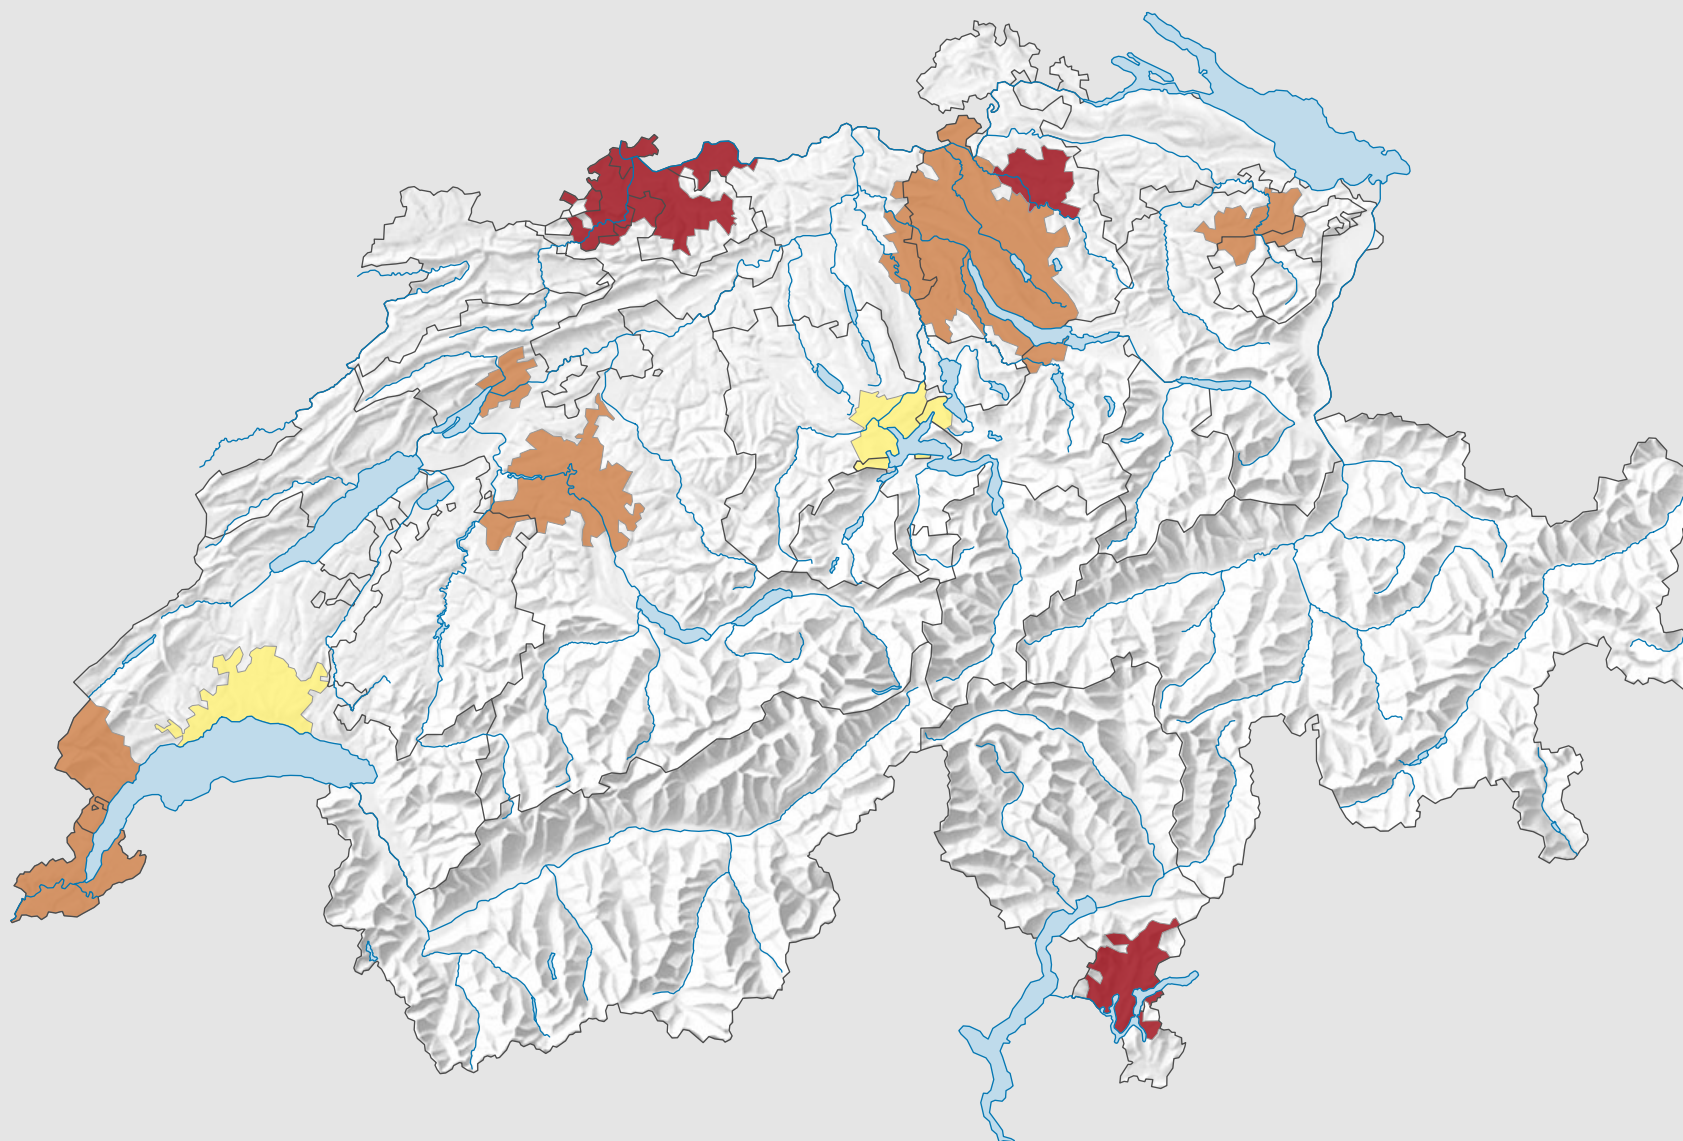

# Maisons individuelles pour 100 appartements, en 2012

## Nombre de maisons individuelles pour 100 appartements\*

\* Logements au 31.12.2011

0 25 50 km

Niveau géographique:  
Audit urbain: agglomération (périmètre suisse)