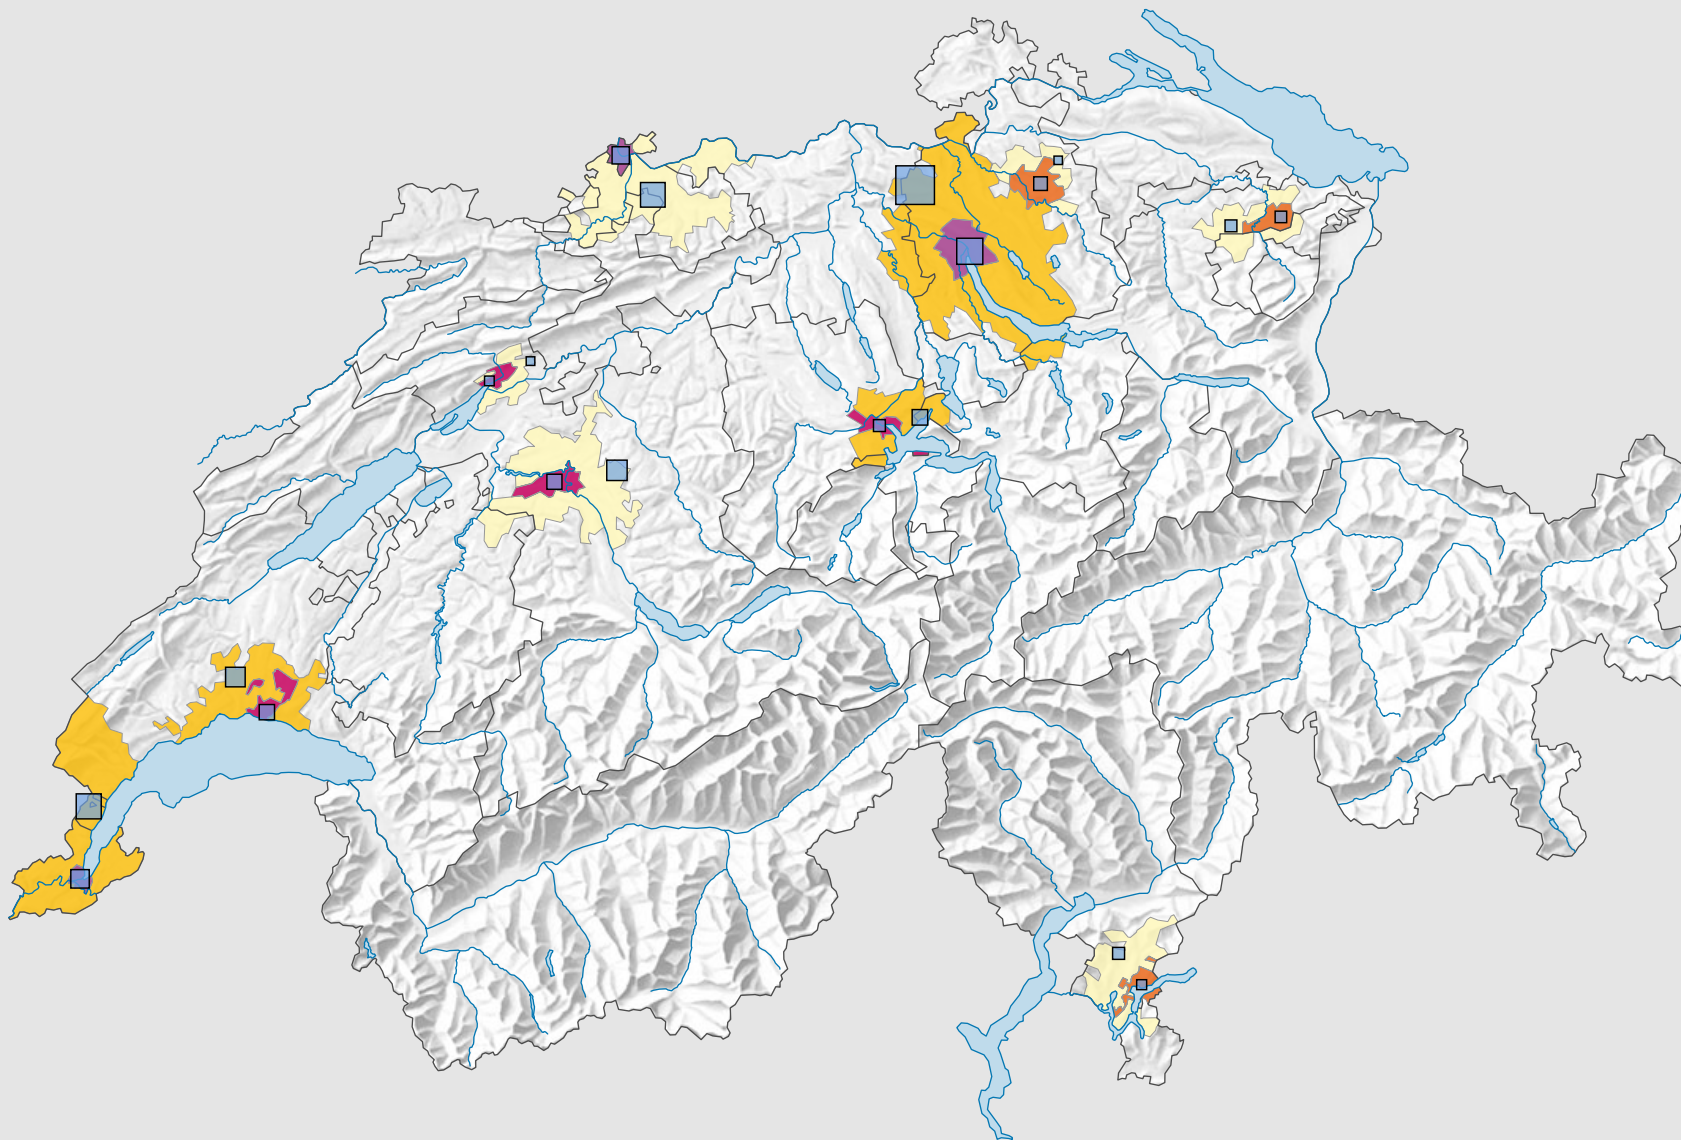

Einwohner* pro km²

Einwohner* total

* Ständige Wohnbevölkerung am 01.01.2012 (= 31.12.2011)

Raumgliederung:
Urban Audit: Kernstadt und Gürtel (Schweiz-Perimeter)