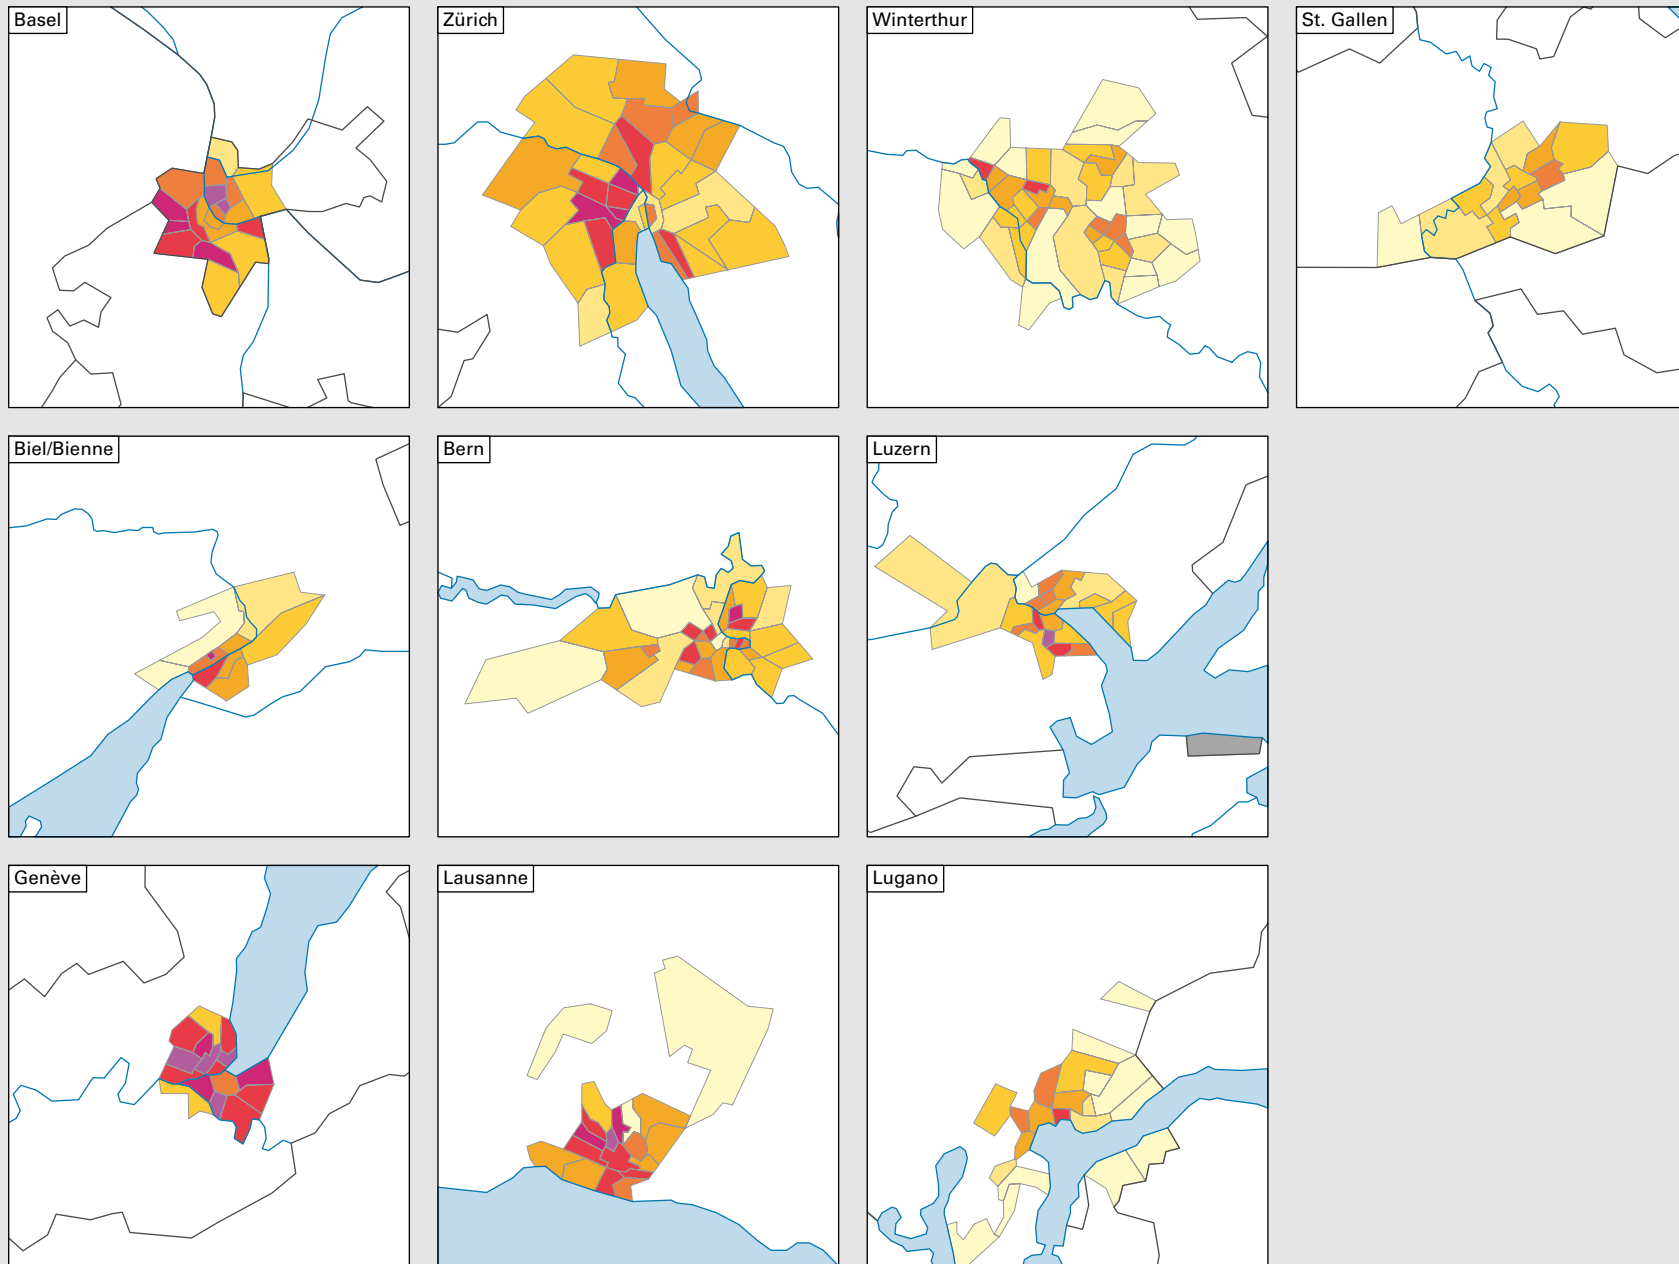

Bevölkerungsdichte 2012

Einwohner* pro km²

keine Angabe (-)

* Ständige Wohnbevölkerung am 01.01.2012 (= 31.12.2011)

Raumgliederung:
Urban Audit: Quartiere (Städte-Perimeter)