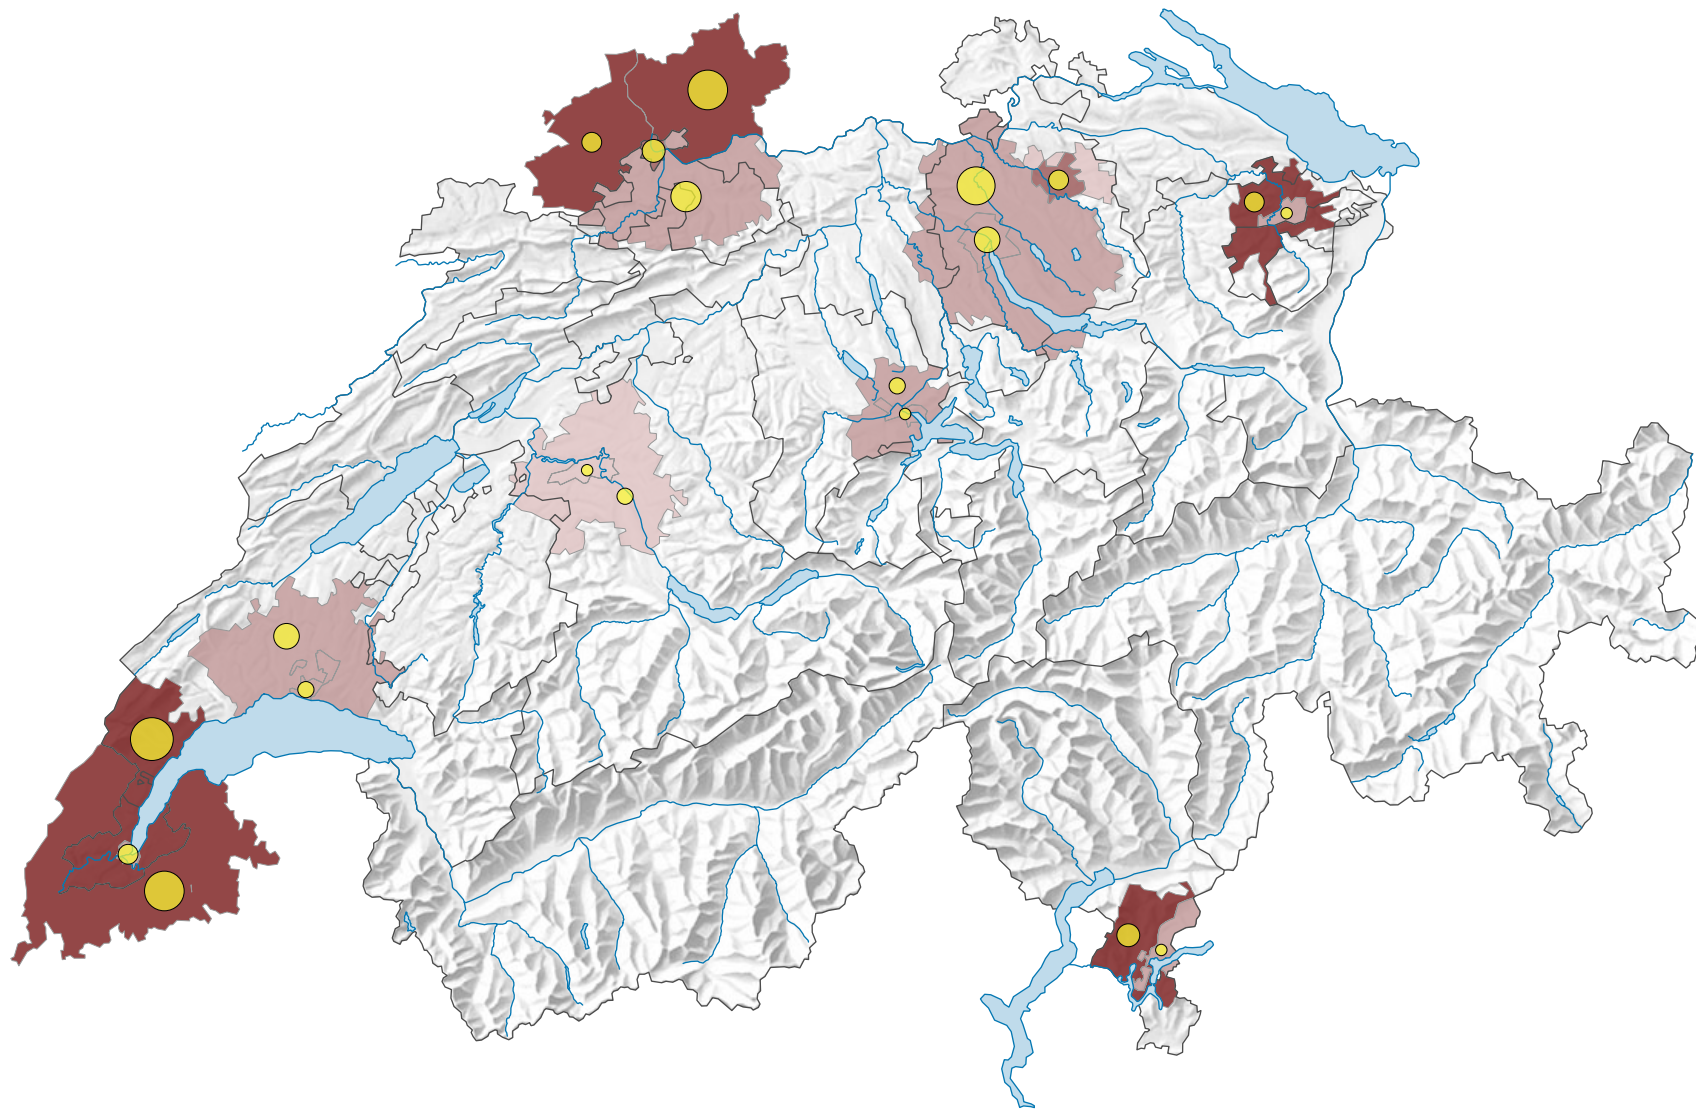

Im Strassenverkehr getötete Personen, 2021

Im Strassenverkehr getötete Personen pro 10 000 Einwohner*

Anzahl getötete Personen bei Strassenverkehrsunfällen

* CH- und DE-Daten: am 01.01.2021 (oder 31.12.2020); FR-Daten: am 01.01.2020

Raumgliederung:
Grenzüberschreitender Urban Audit: Kernstadt und Gürtel