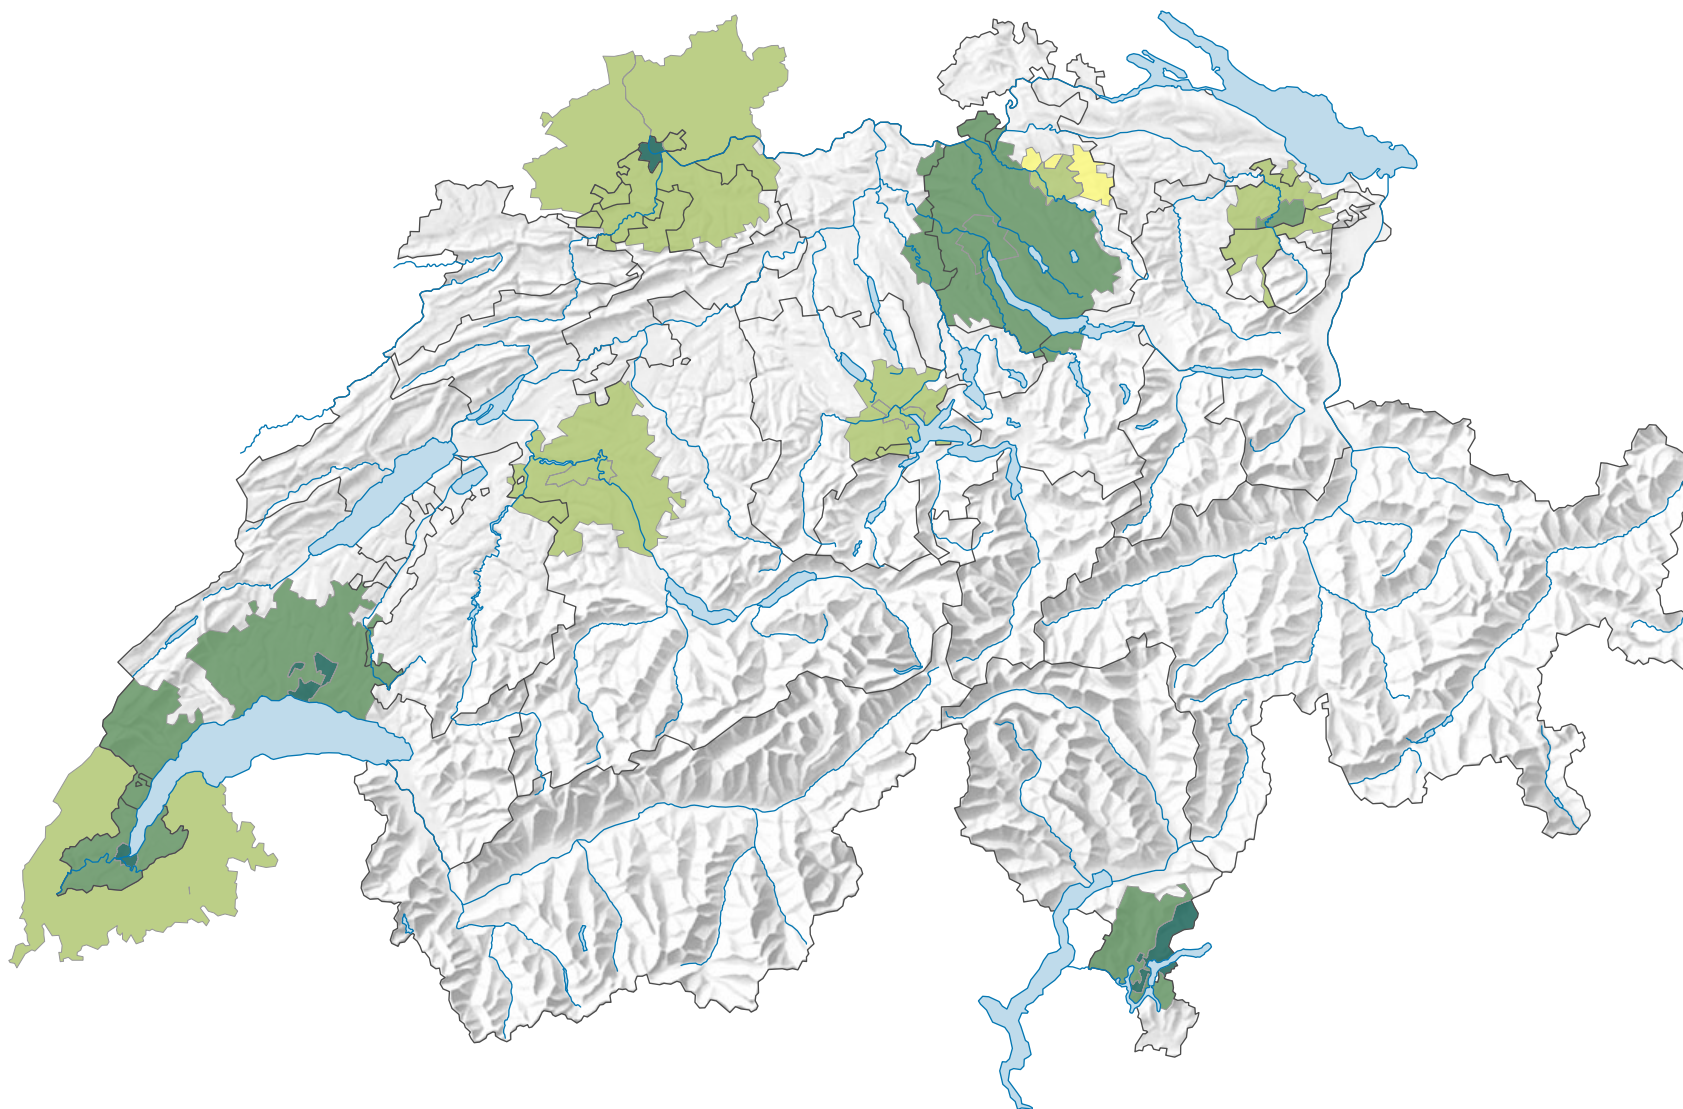

# Population résidante permanente étrangère, en 2021

Part de la population résidante permanente étrangère dans la population résidante permanente totale\*, en %

\* Données CH et DE: au 01.01.2021 (ou 31.12.2020);  
Données FR: au 01.01.2020

0 35 70 km

Niveau géographique:  
Audit urbain transfrontalier: ville-centre et ceinture