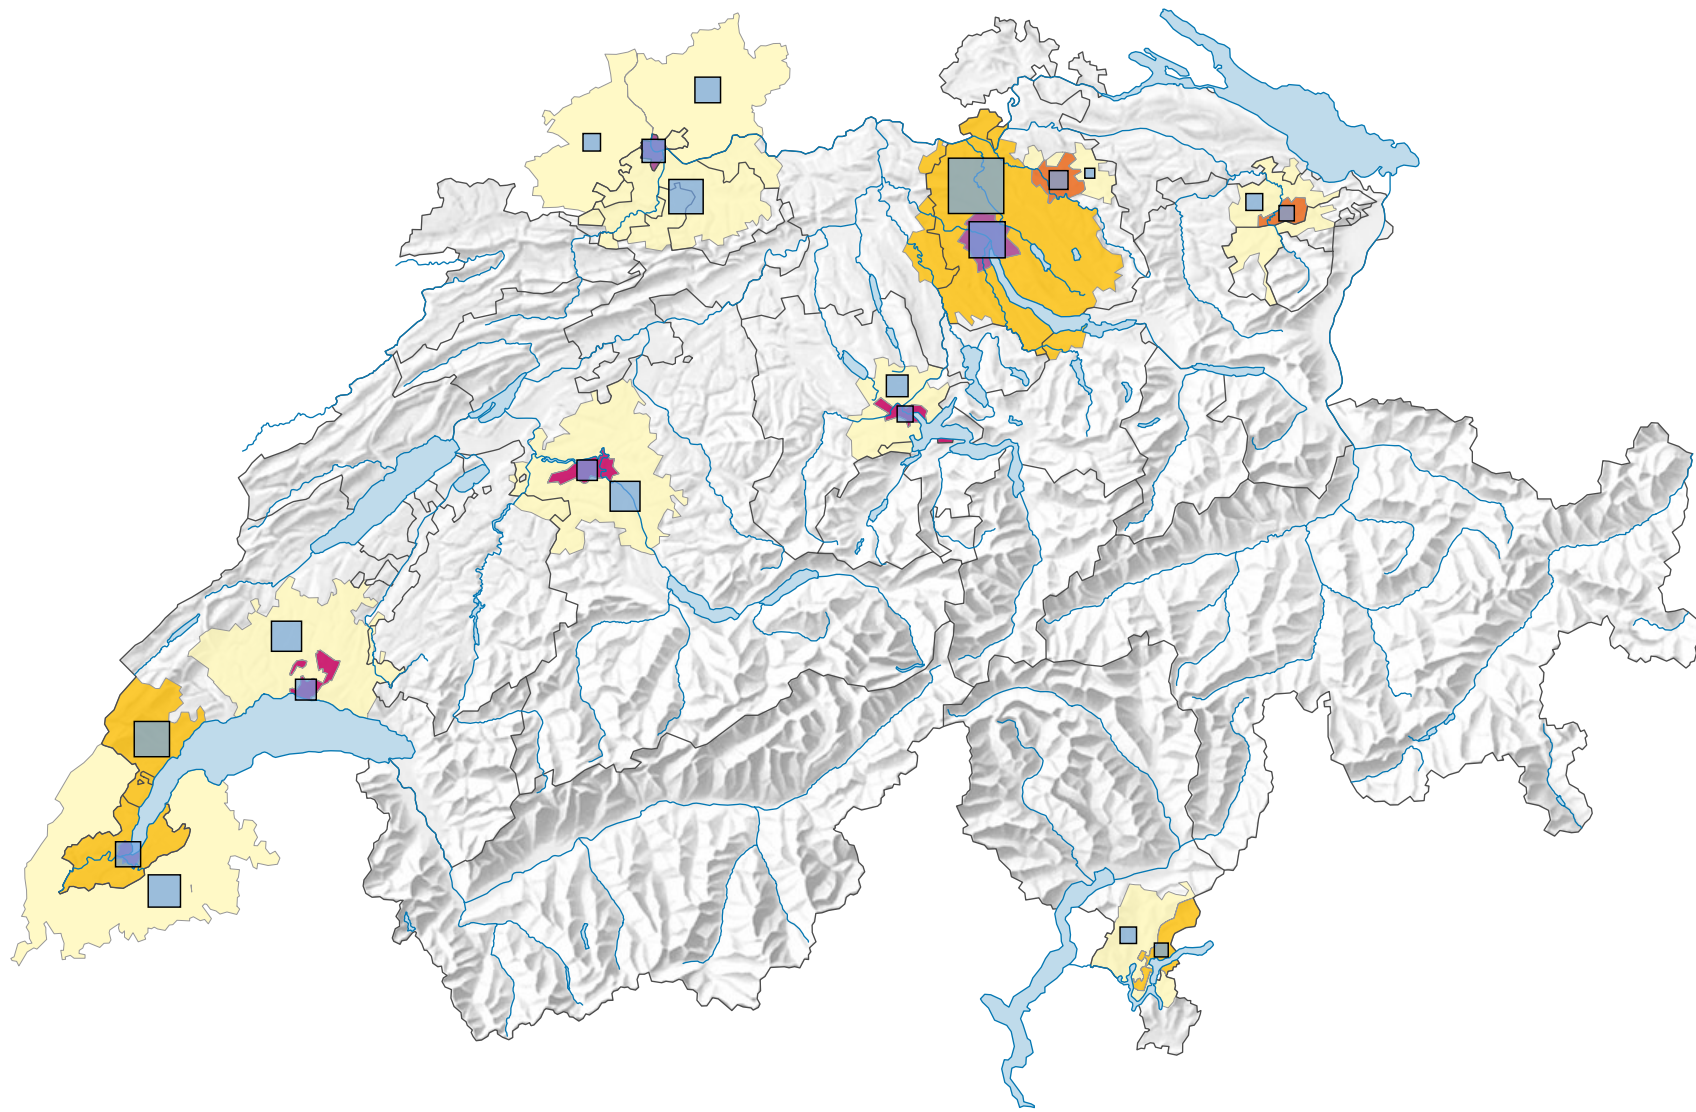

Densité de la population, en 2021

Habitants* par km²

Population* totale

* Données CH et DE: au 01.01.2021 (ou 31.12.2020);
Données FR: au 01.01.2020

0 35 70 km

Niveau géographique:
Audit urbain transfrontalier: ville-centre et ceinture