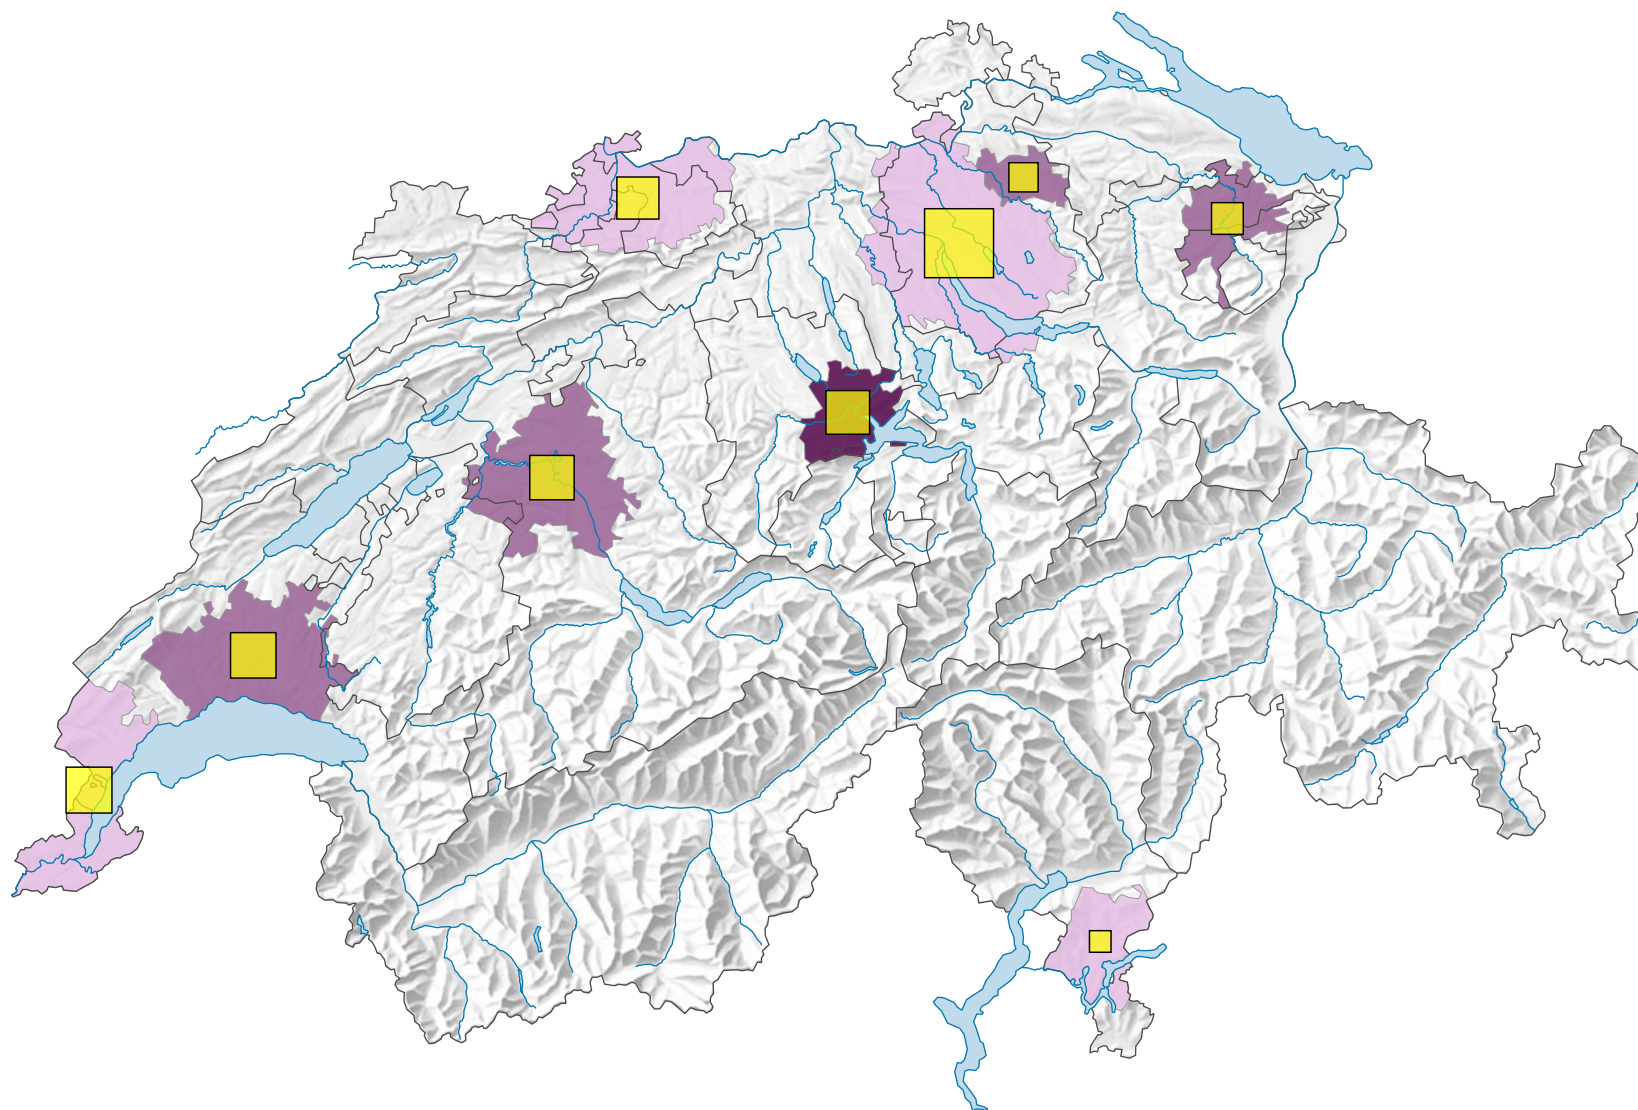

Nombre de places de cinéma pour 1000 habitants*

* Population résidente permanente au 01.01.2022 (= 31.12.2021)

Nombre de places de cinéma

0 35 70 km

Niveau géographique:
Audit urbain: agglomération (périmètre suisse)