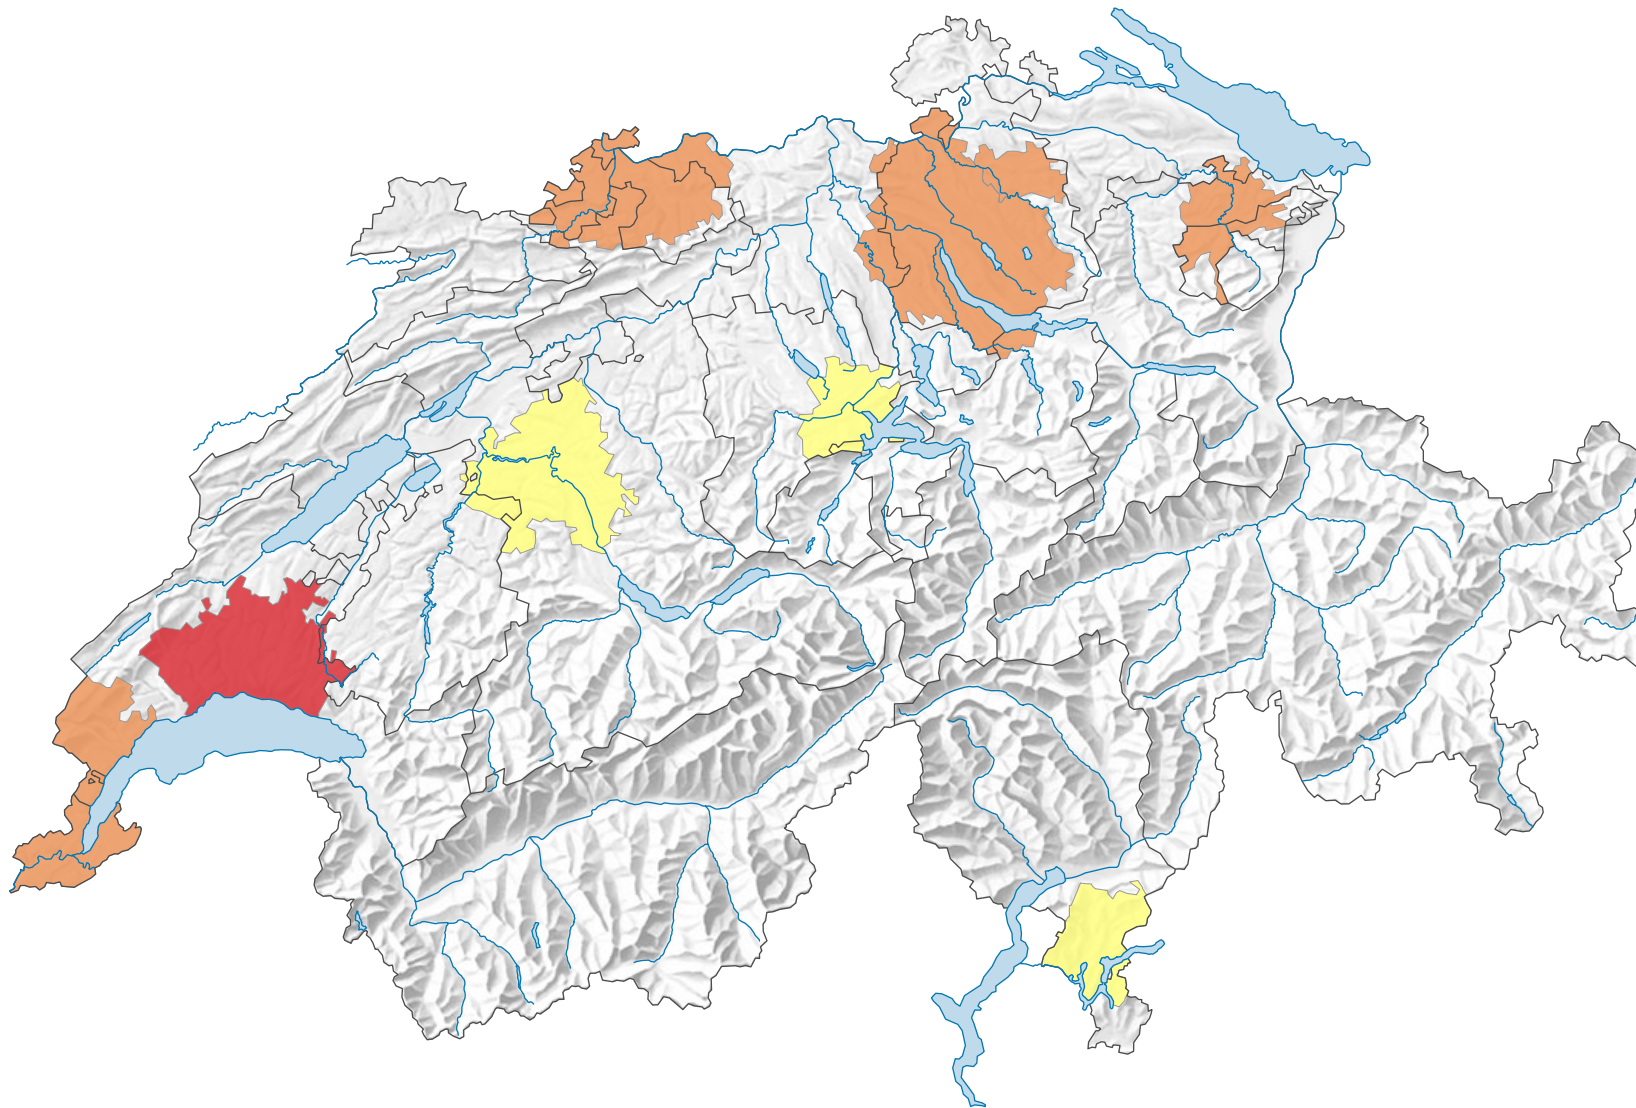

Häufigkeitszahl der Gewaltstraftaten, 2022

Anzahl Gewaltstraftaten* pro 1 000 Einwohner**

* mit versuchten Gewaltstraftaten / ** Ständige Wohnbevölkerung am 01.01.2022 (= 31.12.2021)

0 35 70 km

Raumgliederung:
Urban Audit: Agglomeration (Schweiz-Perimeter)