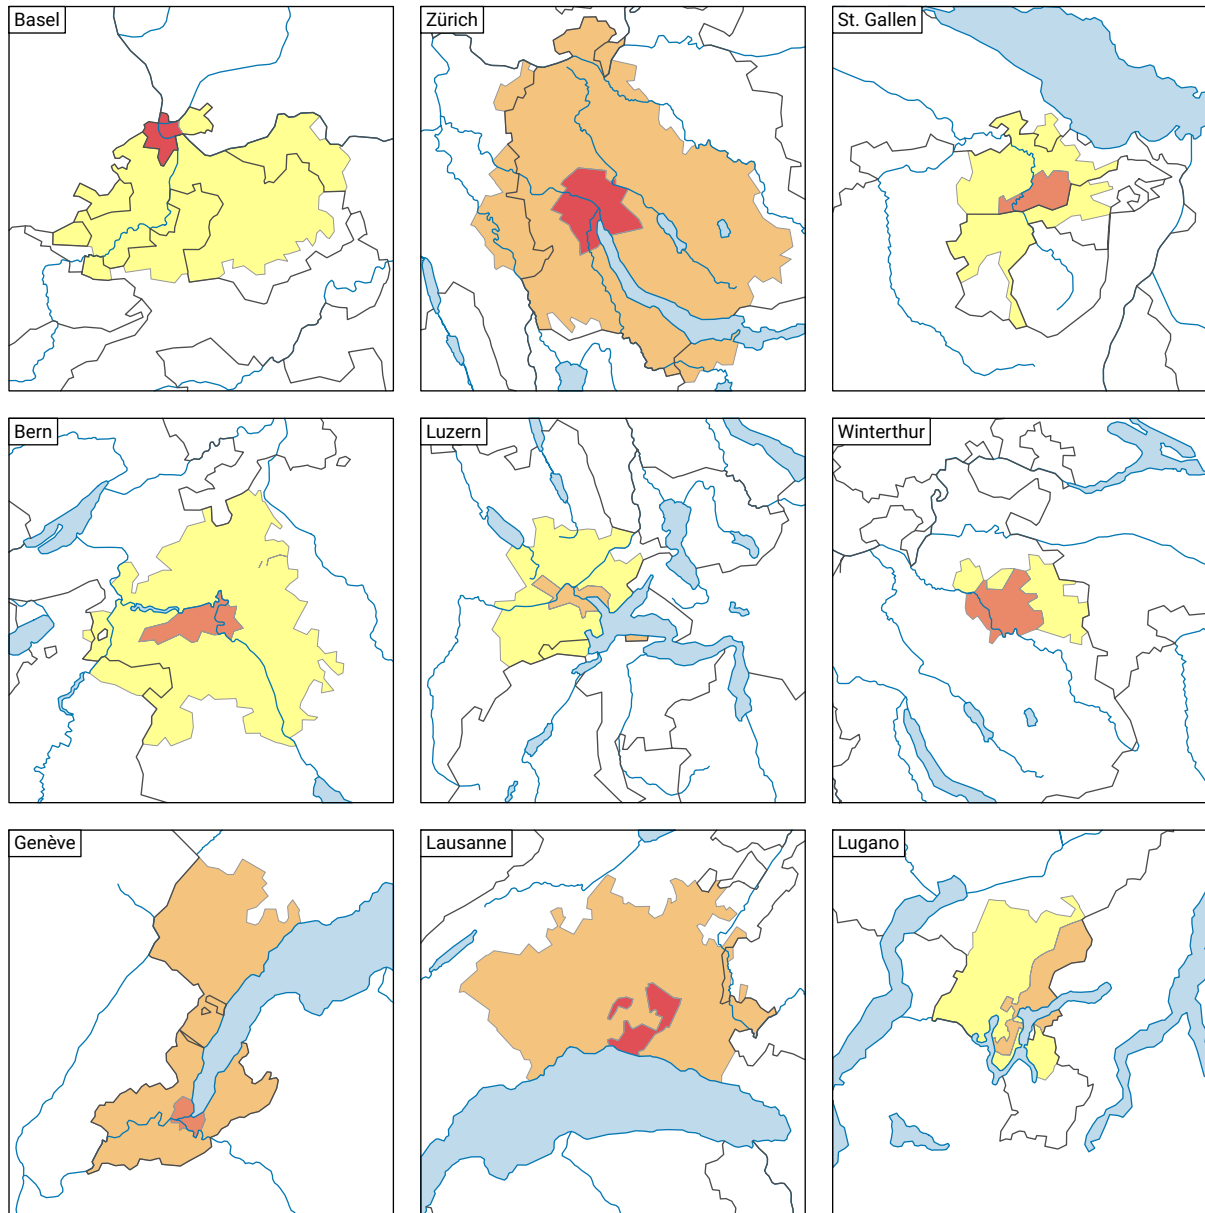

Häufigkeitszahl der Gewaltstraftaten, 2022

Anzahl Gewaltstraftaten* pro 1 000 Einwohner**

* mit versuchten Gewaltstraftaten
 ** Ständige Wohnbevölkerung am 01.01.2022 (= 31.12.2021)

Raumgliederung:
 Urban Audit: Kernstadt und Gürtel (Städte-Perimeter)