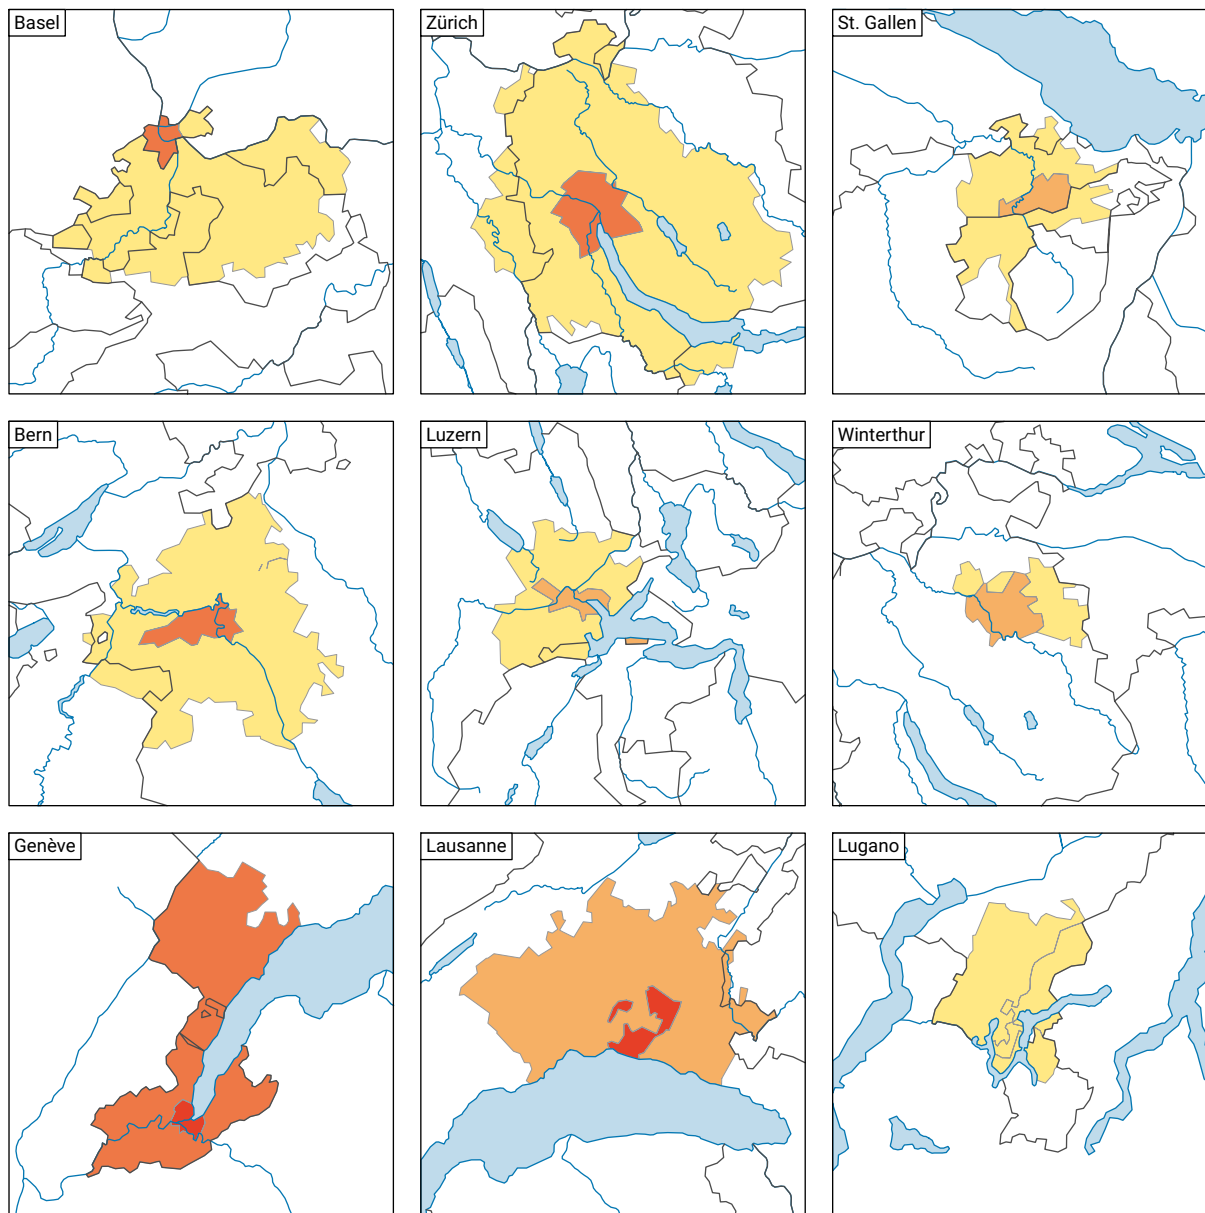

# Surface d'habitation par personne, en 2022

Surface d'habitation\* moyenne par personne en m<sup>2</sup>

\* Logements occupés au 31.12.2021

Niveau géographique:  
Audit urbain: ville-centre et ceinture (périmètre villes)