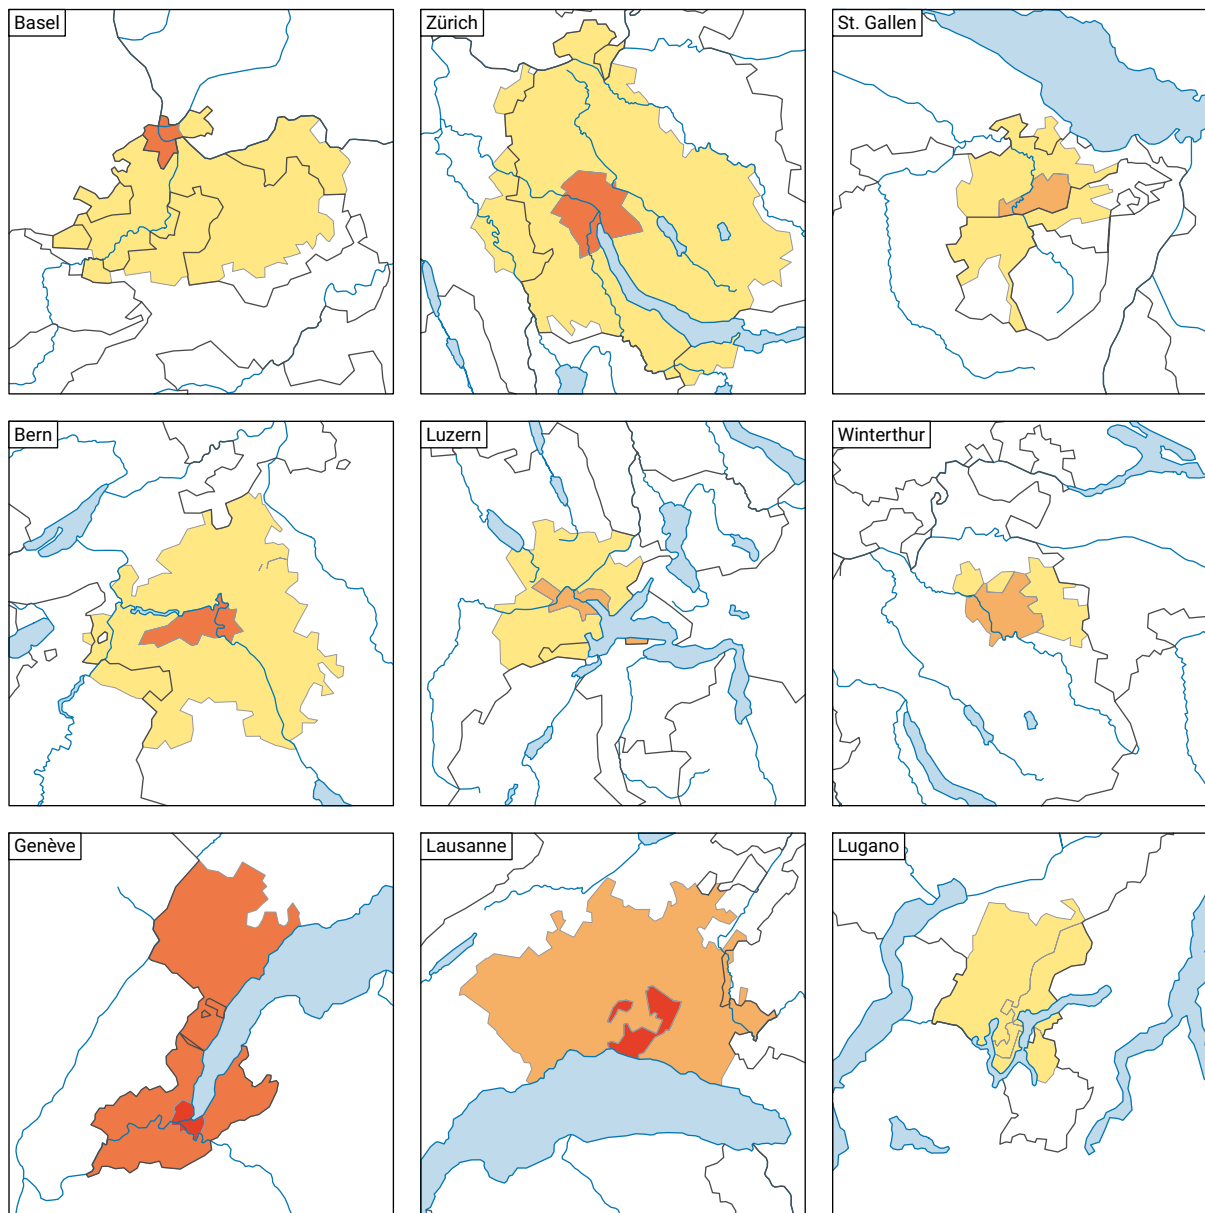

# Durchschnittliche Wohnfläche, 2022

## Durchschnittliche Wohnfläche\* pro Person in m<sup>2</sup>

\* Anzahl bewohnte Wohnungen am 31.12.2021

Raumgliederung:  
Urban Audit: Kernstadt und Gürtel (Städte-Perimeter)