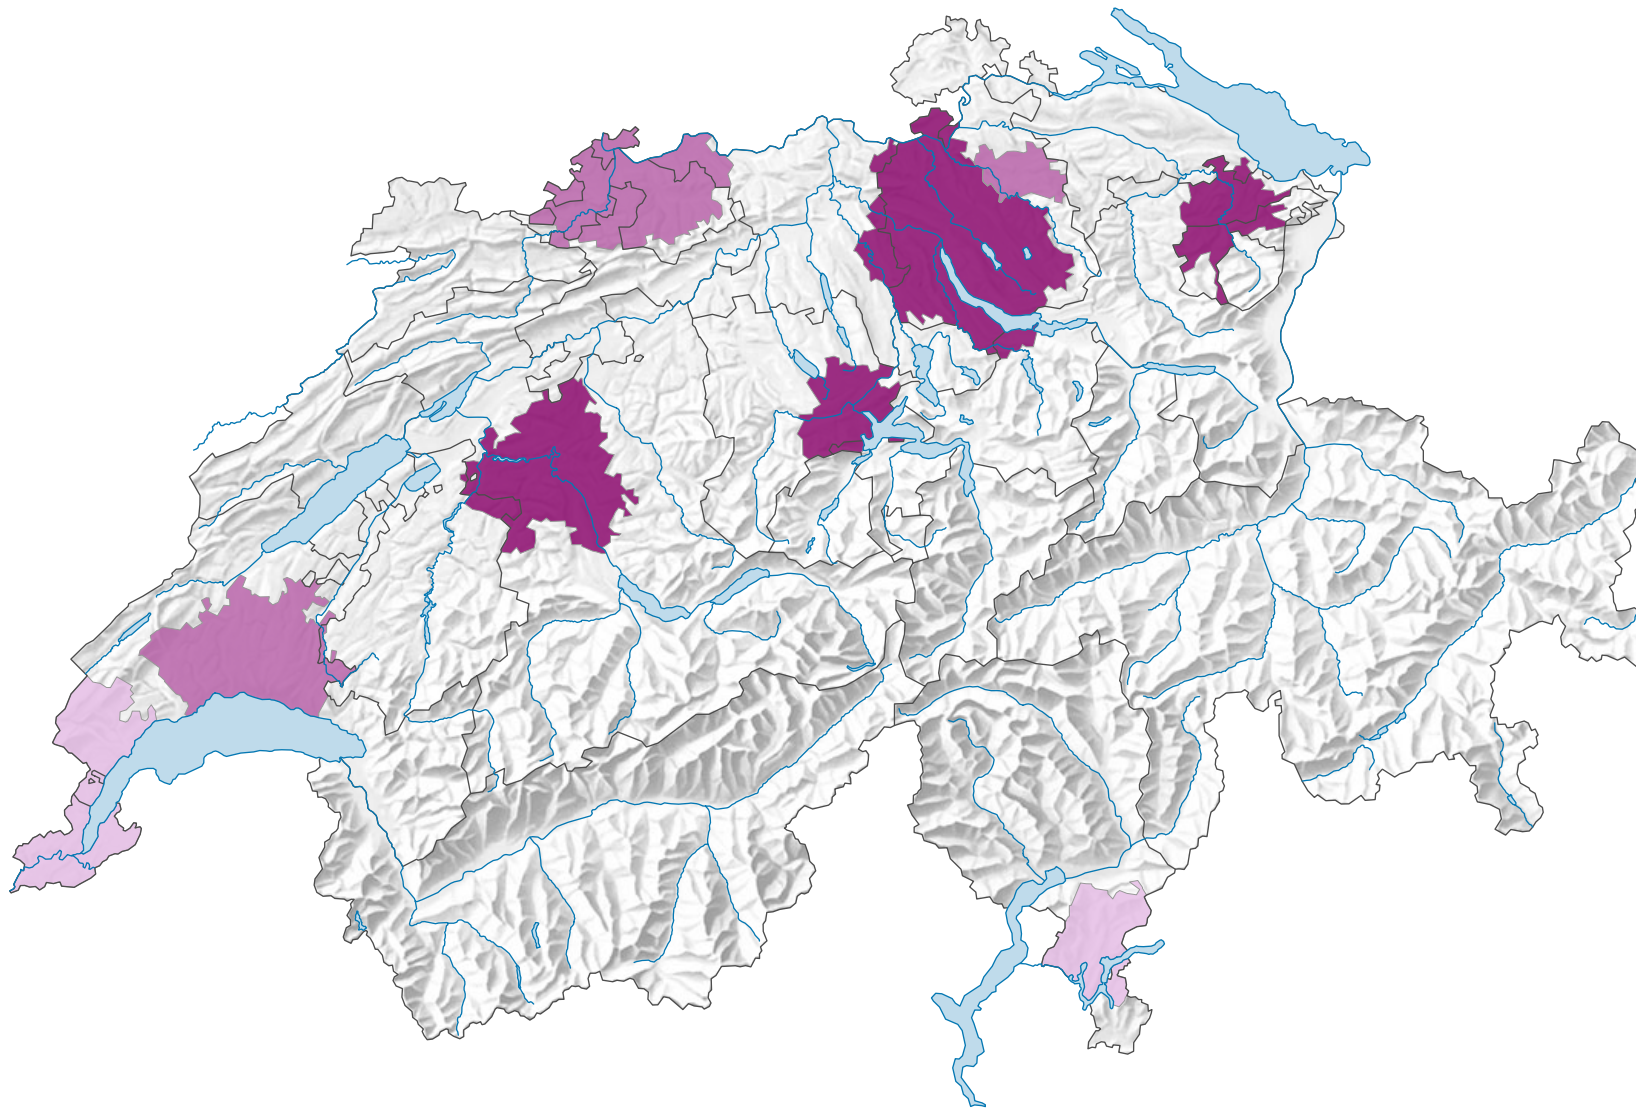

Anteil der Erwerbstätigen 20-64* an der ständigen Wohnbevölkerung der gleichen Altersgruppe

* Strukturerhebung am 31.12.2021

0 35 70 km

Raumgliederung:
Urban Audit: Agglomeration (Schweiz-Perimeter)