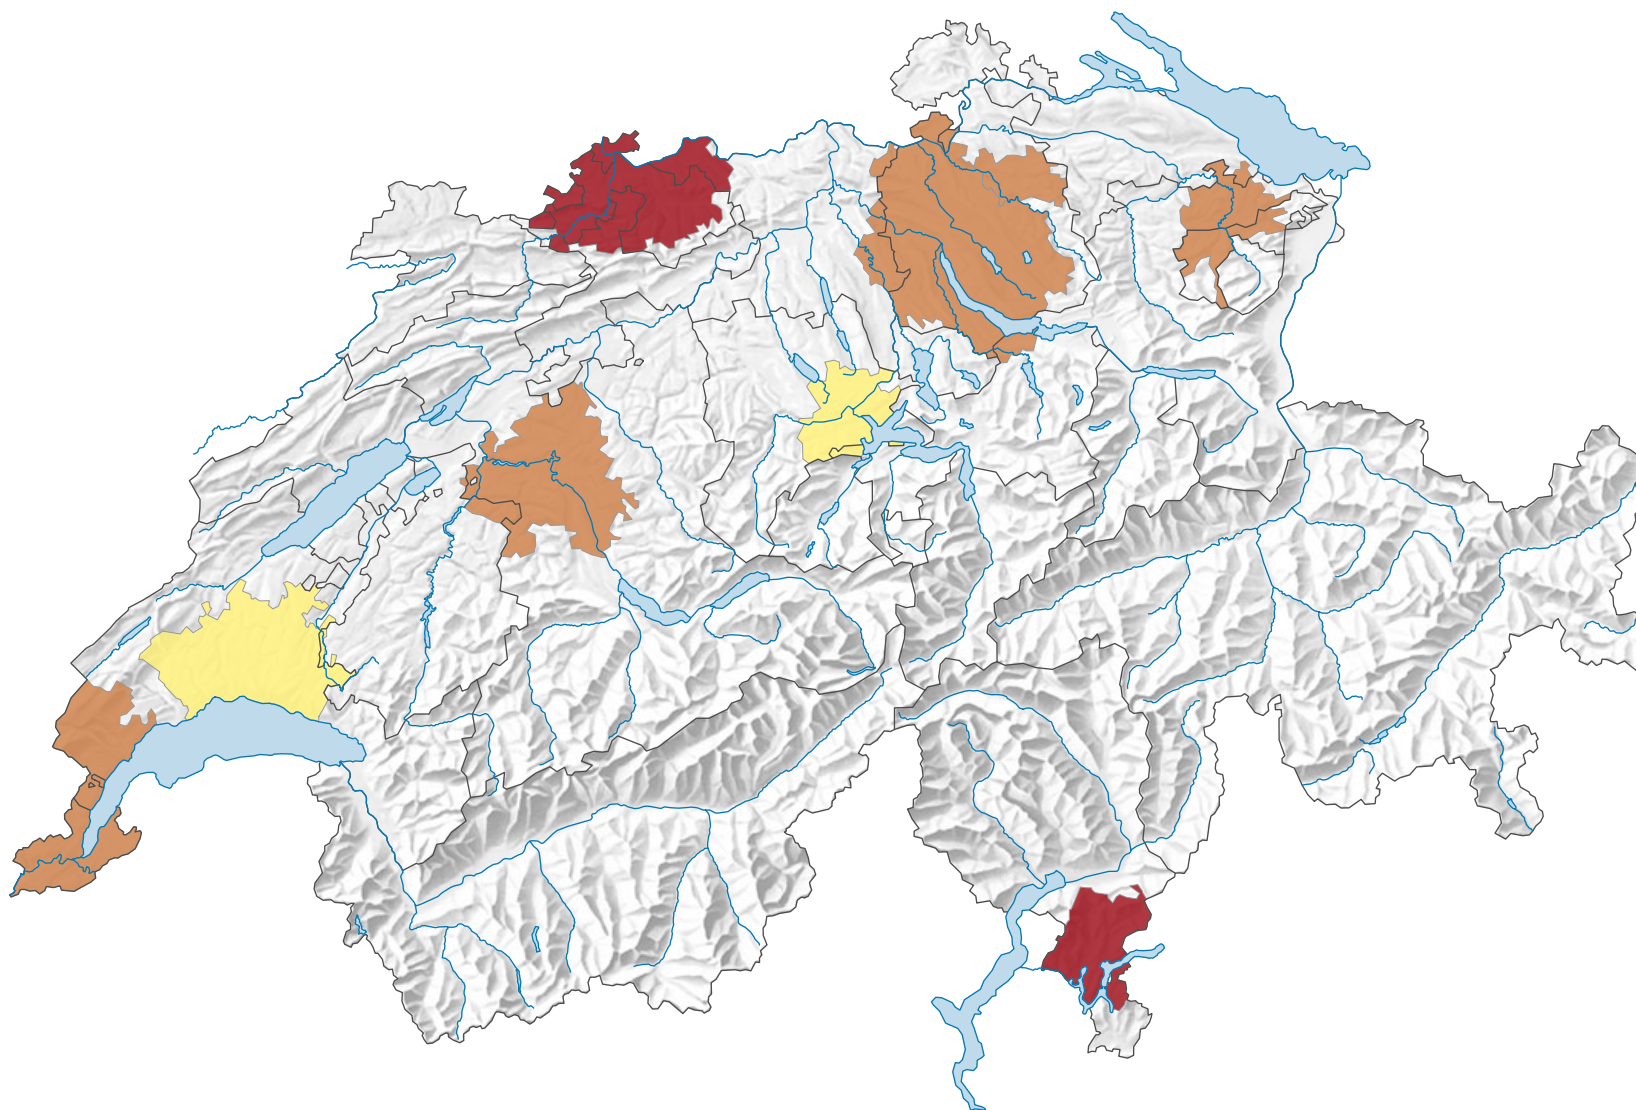

# Maisons individuelles pour 100 appartements, en 2022

## Nombre de maisons individuelles pour 100 appartements\*

\* Logements au 31.12.2021

0 35 70 km

Niveau géographique:  
Audit urbain: agglomération (périmètre suisse)