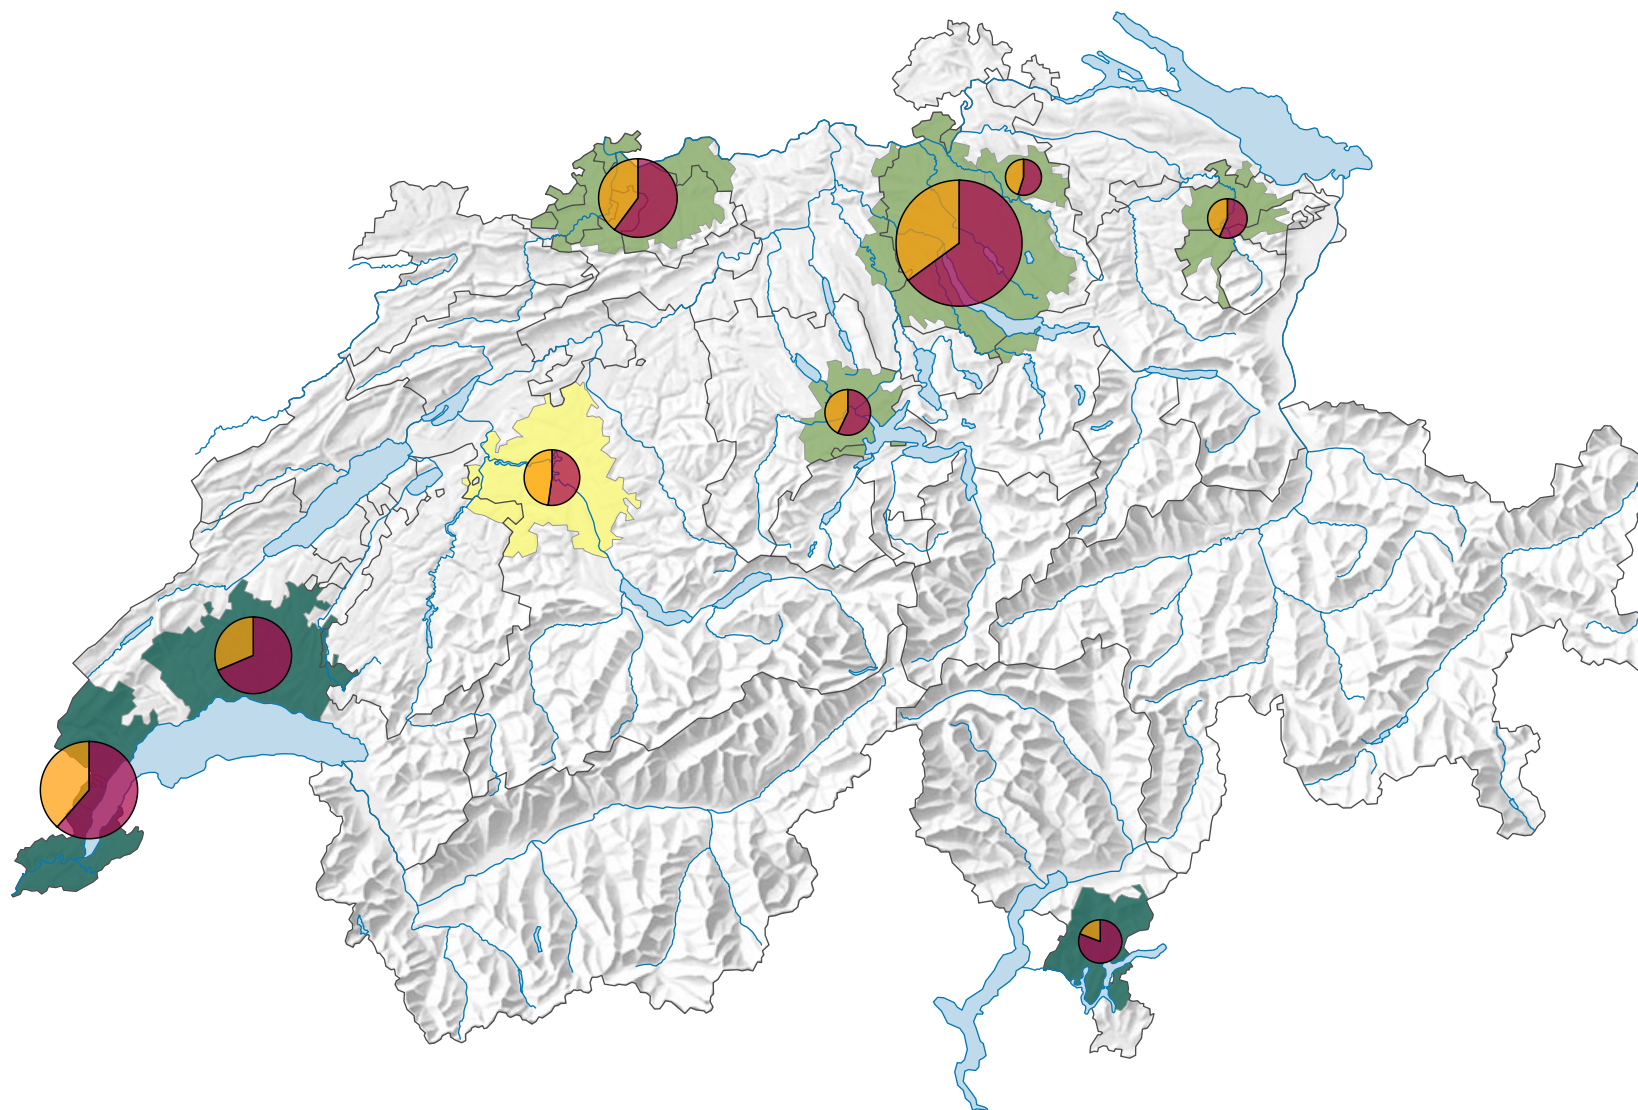

Population résidente permanente étrangère, en 2022

Part de la population résidente permanente étrangère dans la population résidente permanente totale*, en %

Population résidente permanente étrangère*

Origine

* Population résidente permanente au 01.01.2022 (= 31.12.2021)

Niveau géographique:
Audit urbain: agglomération (périmètre suisse)