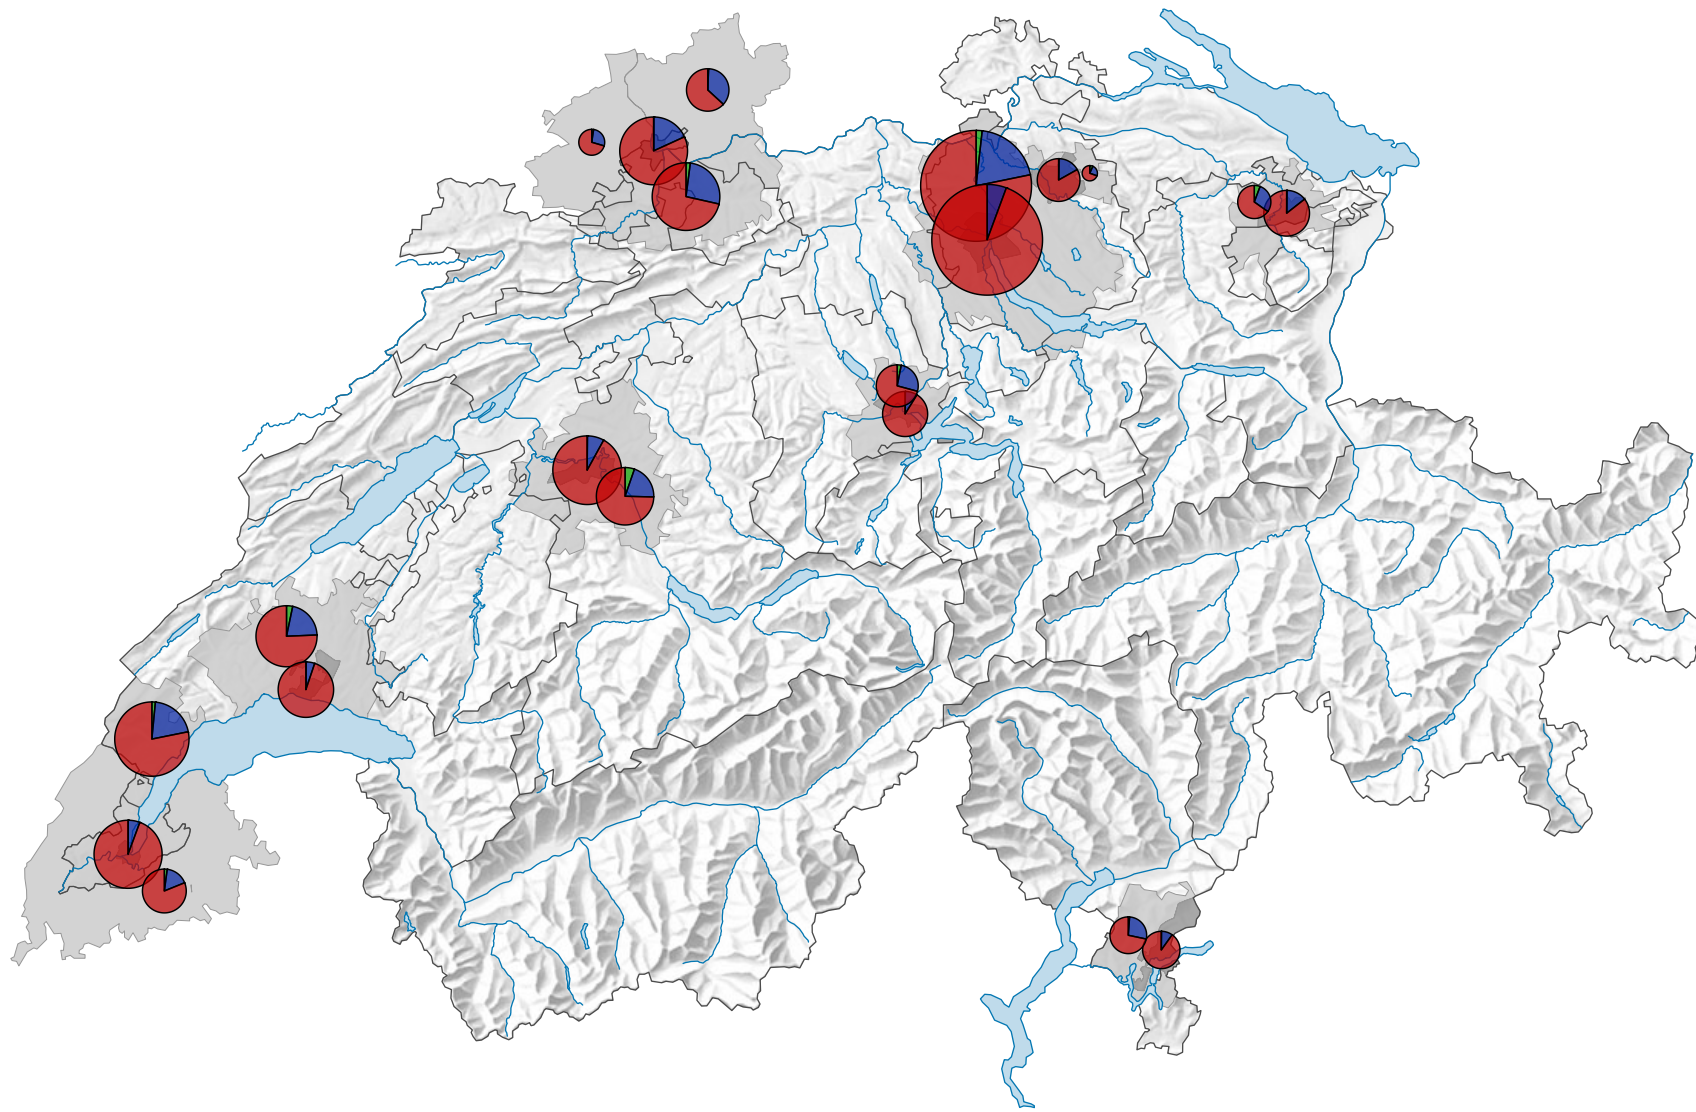

Emplois selon les secteurs économiques, en 2020

Niveau géographique

- Ville-centre
- Ceinture de l'Agglomération

Total des emplois*

Part des emplois* de chaque secteur économique

- Secteur 1
- Secteur 2
- Secteur 3

* Temps plein et temps partiel / Données suisses: au 31.12.2019; données allemandes: au 30.06.2020; données françaises: au 01.01.2019

0 35 70 km

Niveau géographique:
Audit urbain transfrontalier: ville-centre et ceinture