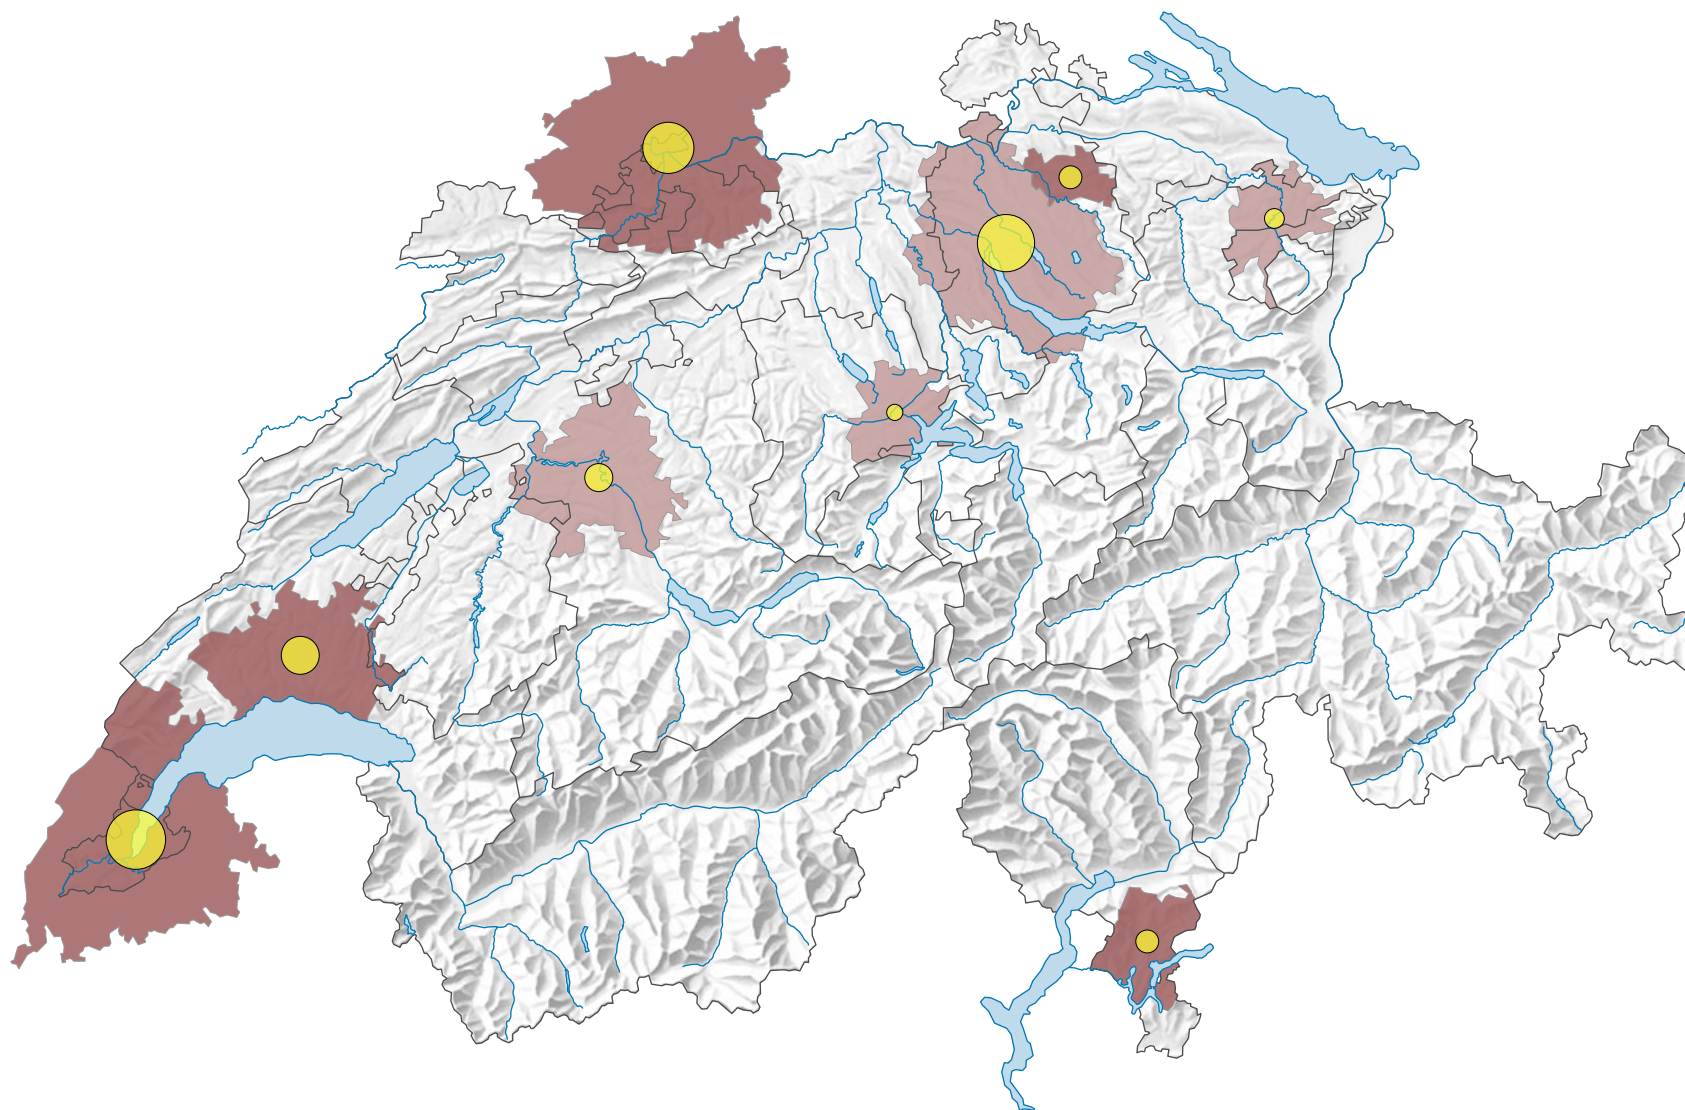

Personnes tuées dans la circulation routière, en 2020

Personnes tuées dans la circulation routière pour 10 000 habitants*

Nombre de personnes tuées dans les accidents de la circulation

* Données CH et DE: au 01.01.2020 (ou 31.12.2019);
Données FR: au 01.01.2019

0 35 70 km

Niveau géographique:
Audit urbain transfrontalier: agglomération