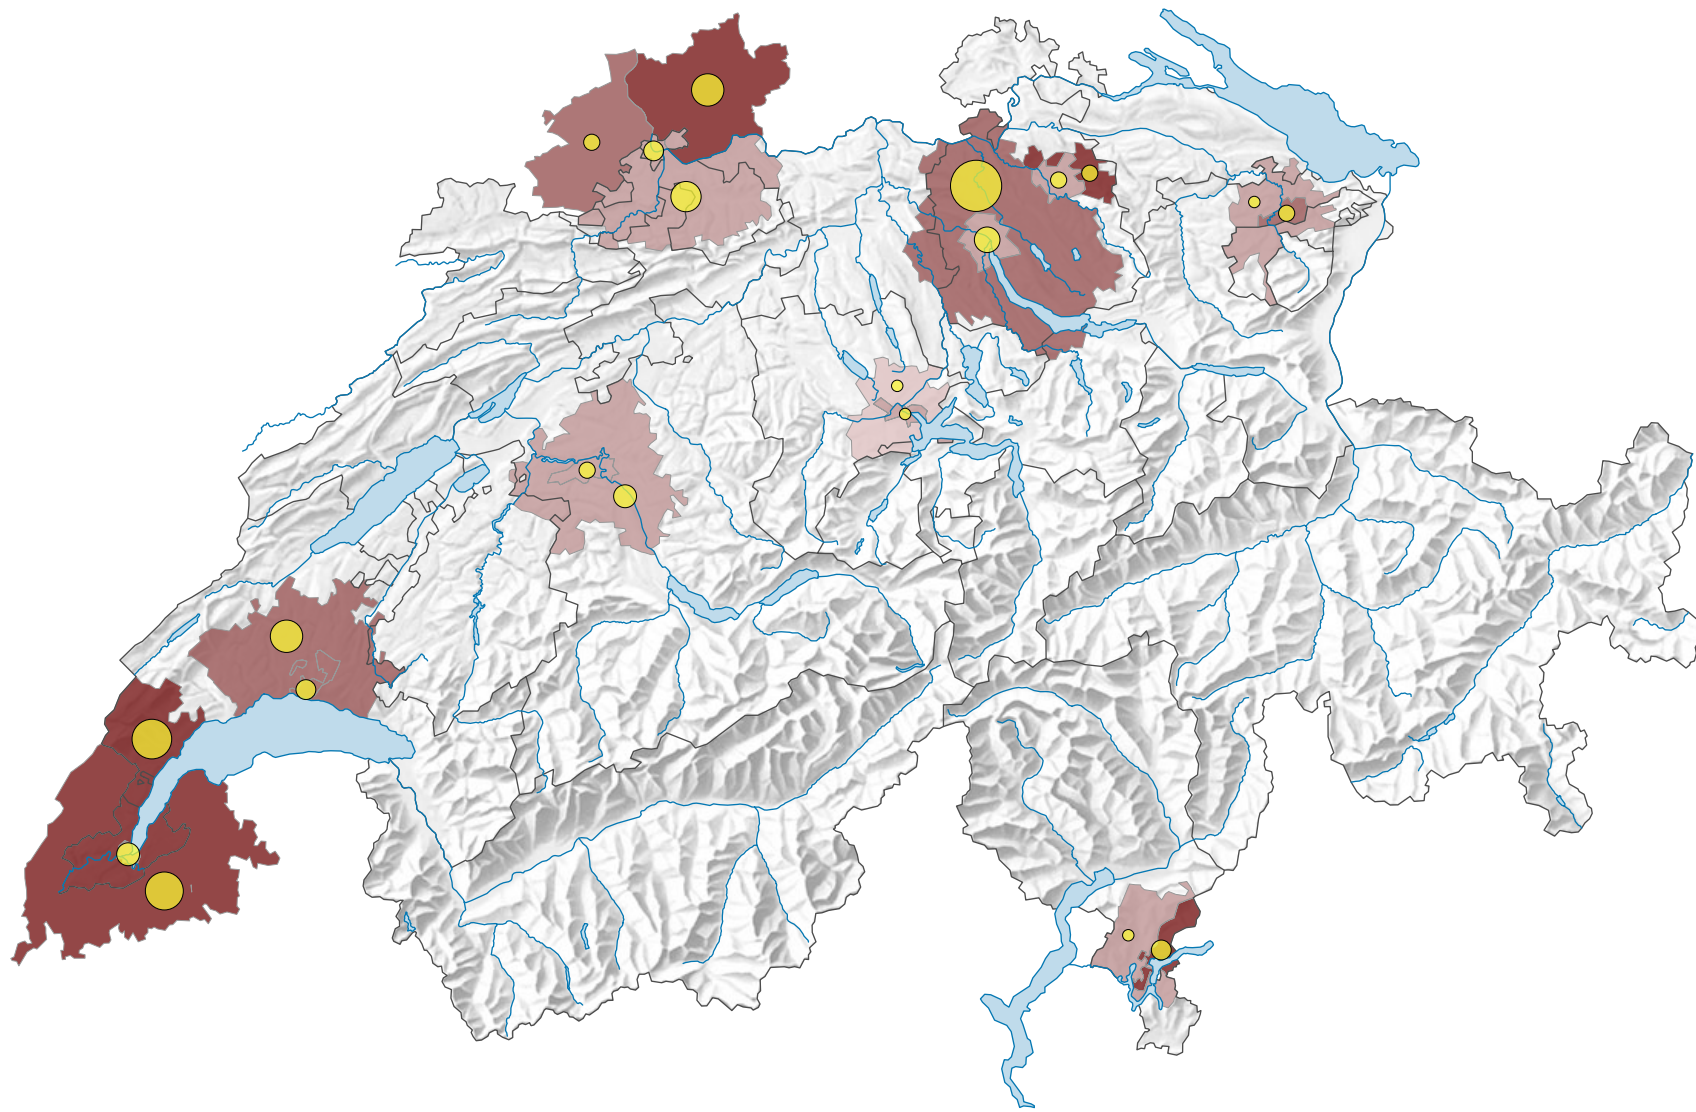

Personnes tuées dans la circulation routière, en 2020

Personnes tuées dans la circulation routière pour 10 000 habitants*

Nombre de personnes tuées dans les accidents de la circulation

* Données CH et DE: au 01.01.2020 (ou 31.12.2019);
Données FR: au 01.01.2019

0 35 70 km

Niveau géographique:
Audit urbain transfrontalier: ville-centre et ceinture