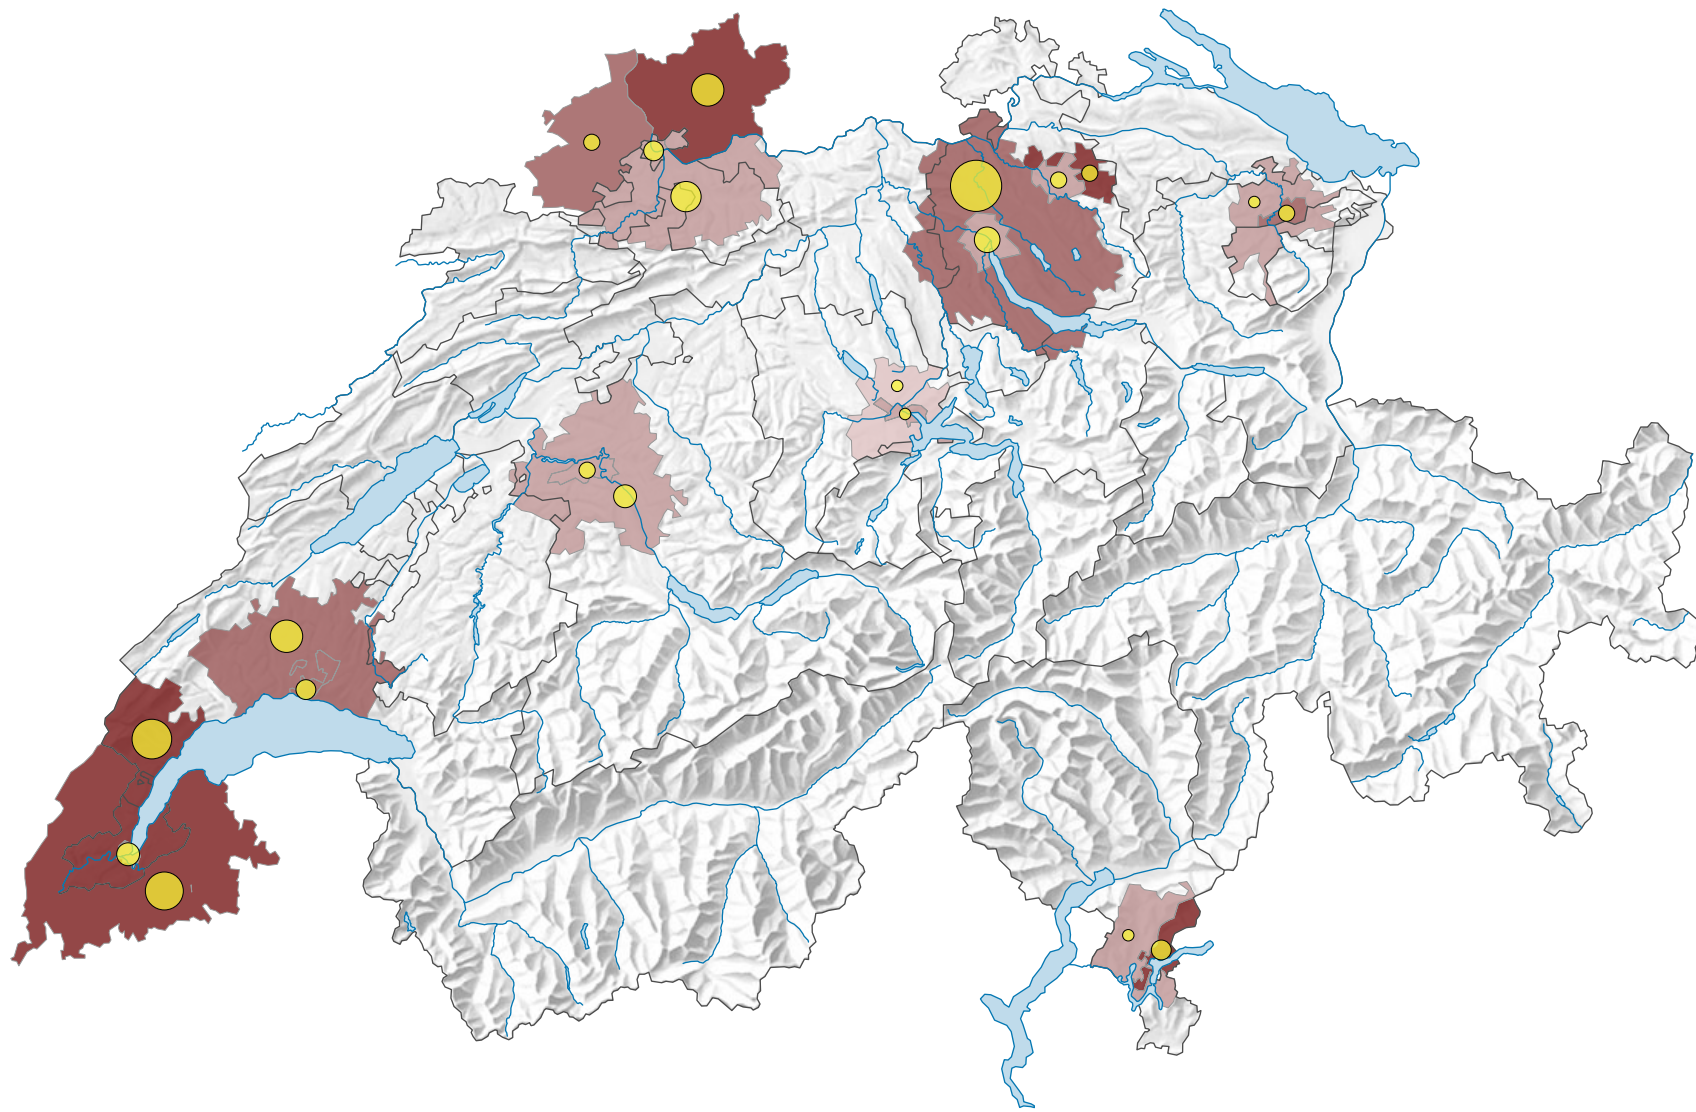

Im Strassenverkehr getötete Personen, 2020

Im Strassenverkehr getötete Personen pro 10 000 Einwohner*

Anzahl getötete Personen bei Strassenverkehrsunfällen

* CH- und DE-Daten: am 01.01.2020 (oder 31.12.2019); FR-Daten: am 01.01.2019

Raumgliederung:
Grenzüberschreitender Urban Audit: Kernstadt und Gürtel