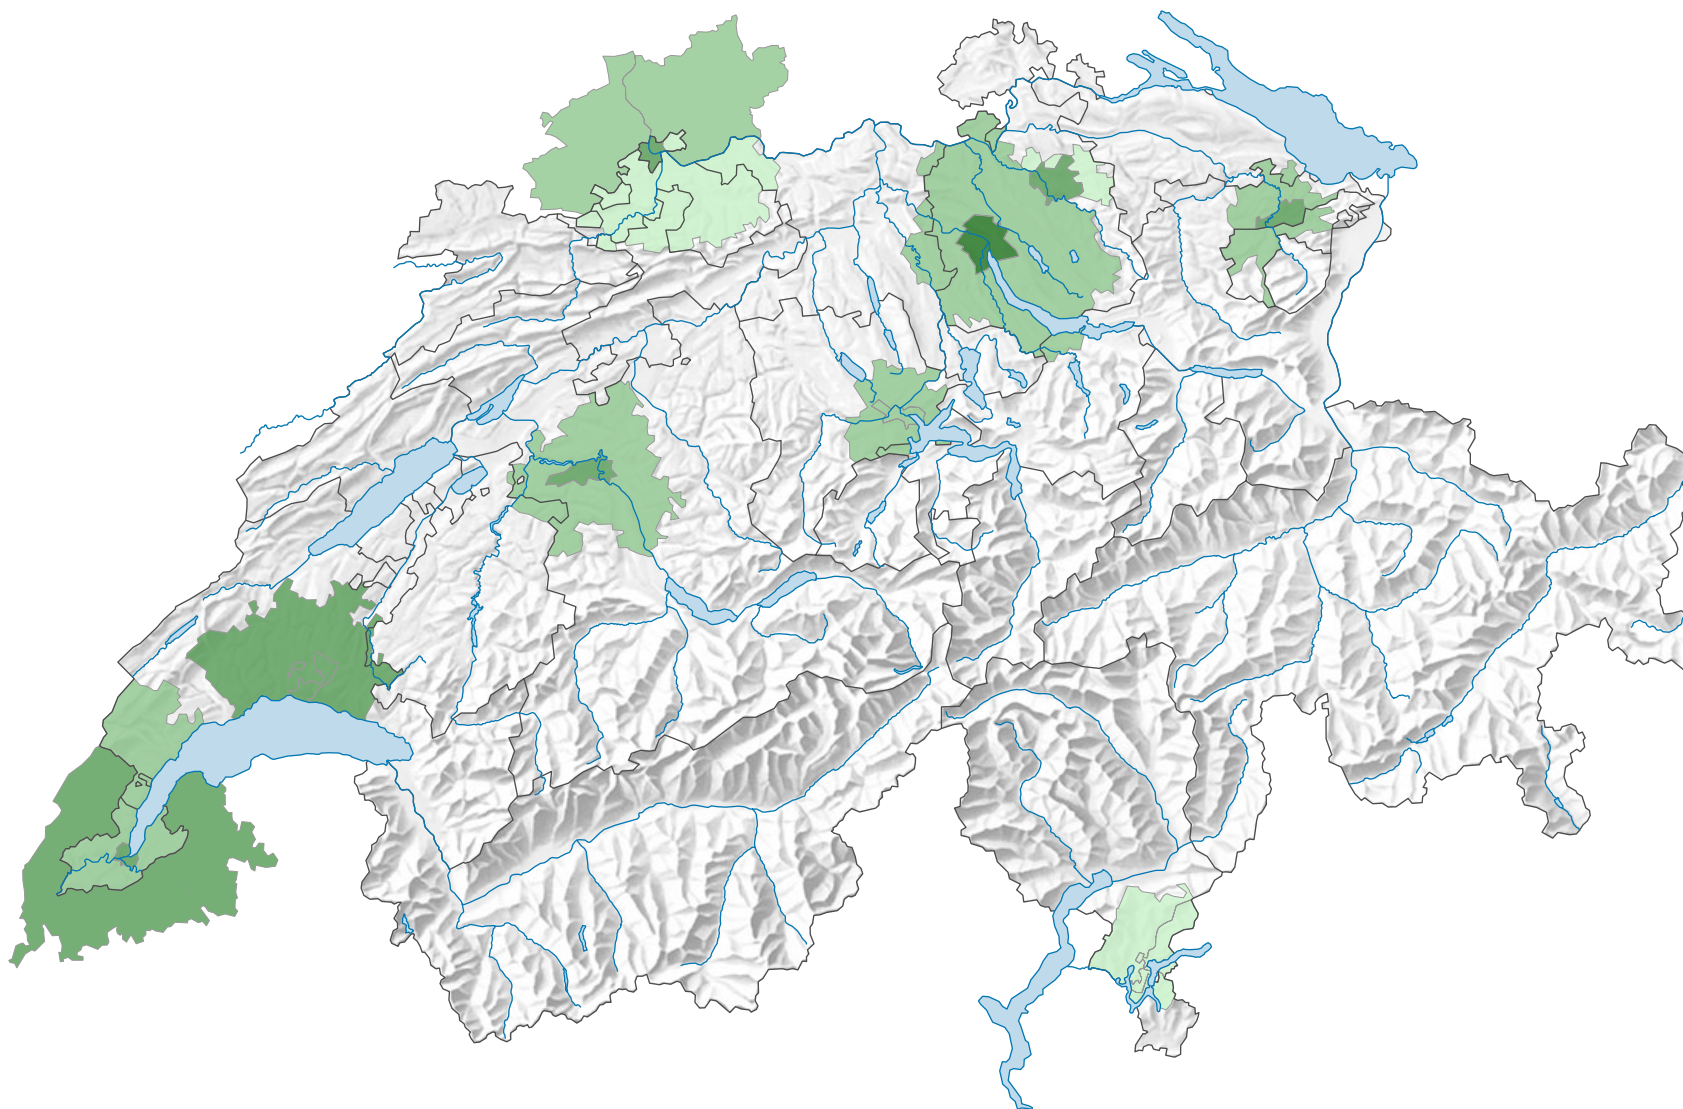

## Lebendgeburten pro 1000 Einwohner\*

\* Ständige Wohnbevölkerung

0 35 70 km

**Raumgliederung:**  
Grenzüberschreitender Urban Audit: Kernstadt und  
Gürtel