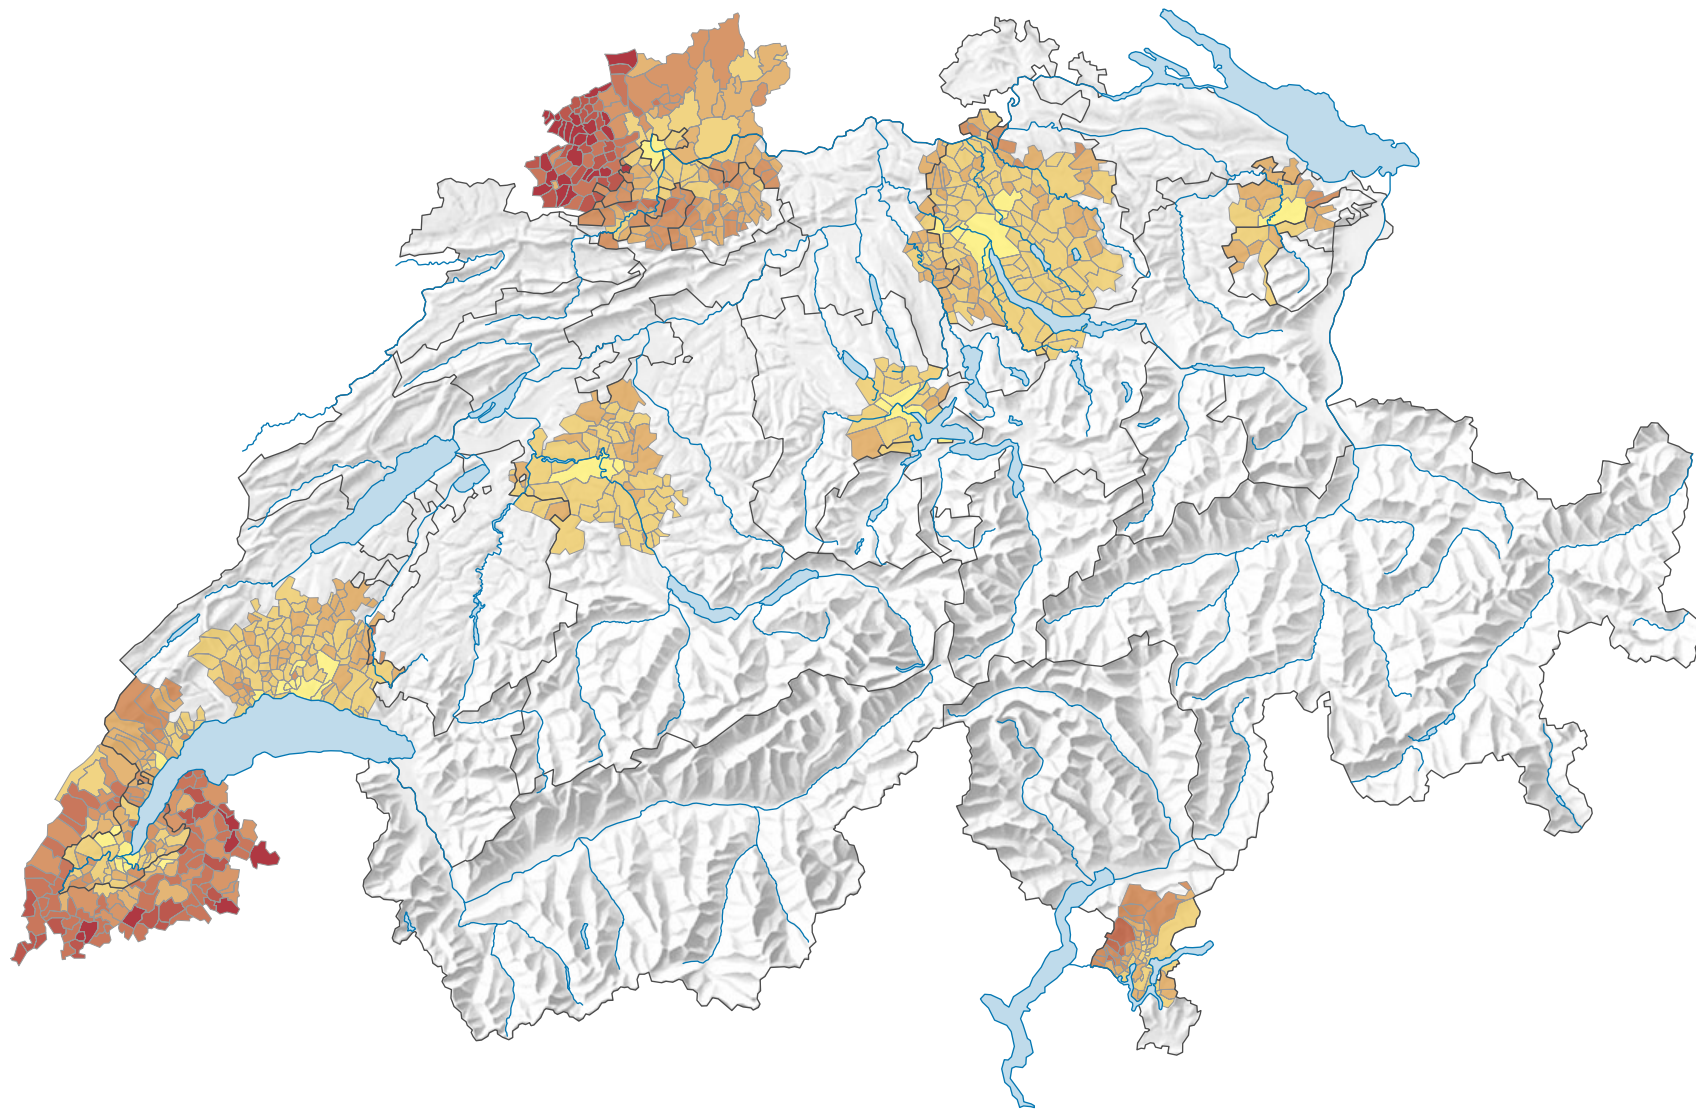

# Einfamilienhäuser pro 100 Wohnungen, 2020

## Anzahl der Einfamilienhäuser pro 100 Wohnungen\*

\* CH- und DE-Daten: am 01.01.2020 (oder 31.12.2019); FR-Daten: am 01.01.2019

**Raumgliederung:**  
Grenzüberschreitender Urban Audit: Politische Gemeinden und Gemeinden im Ausland (nur Urban Audit)